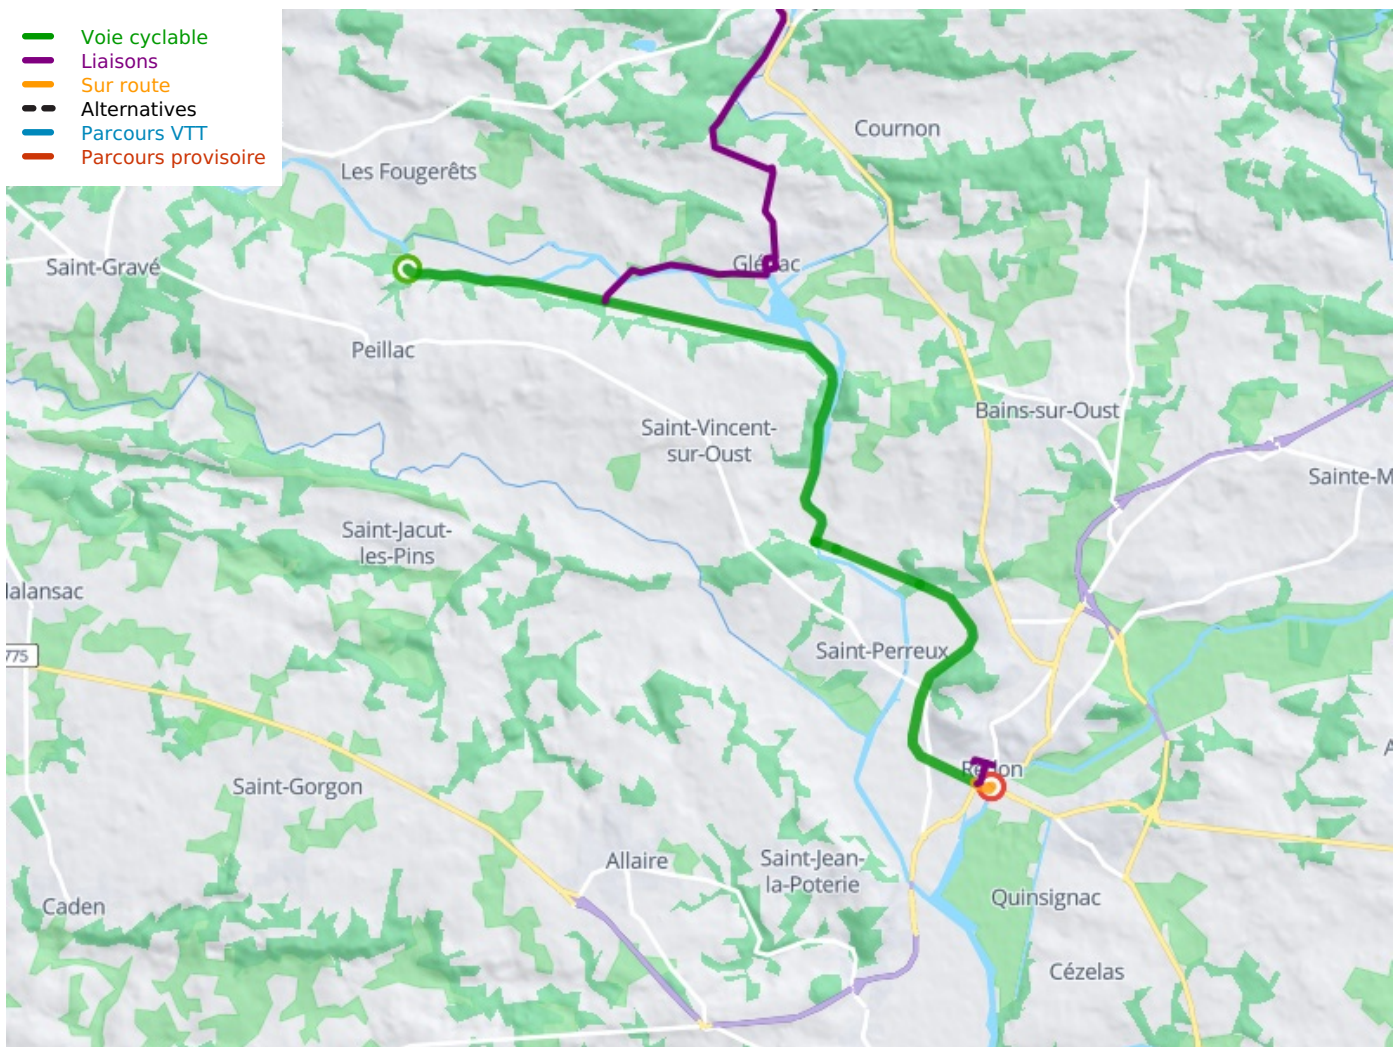

Peillac / Redon

La Vélodyssée

Départ
Peillac

Arrivée
Redon

Durée
1 h 08 min

Distance
17,33 Km

Niveau
Anfänger / mit der
Familie

Thématique
Natur & regionales
Kulturerbe

- Voie cyclable
- Liaisons
- Sur route
- - - Alternatives
- Parcours VTT
- Parcours provisoire

**Départ
Peillac**

**Arrivée
Redon**