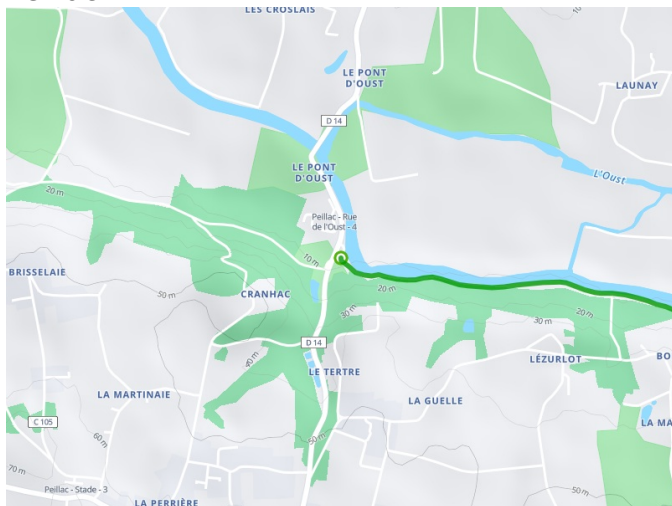

Peillac / Redon

La Vélodyssée

Départ
Peillac

Arrivée
Redon

Durée
1 h 08 min

Distance
17,33 Km

Niveau
Anfänger / mit der
Familie

Thématique
Natur & regionales
Kulturerbe

- Voie cyclable
- Liaisons
- Sur route
- - - Alternatives
- Parcours VTT
- Parcours provisoire

**Départ
Peillac**

**Arrivée
Redon**