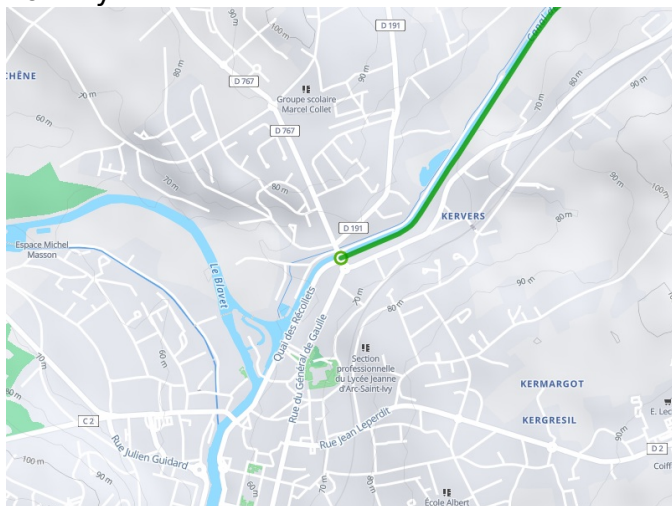

## Pontivy / Josselin

### La Vélodyssée

---

**Départ**  
Pontivy

**Arrivée**  
Josselin

**Durée**  
3 h 12 min

**Distance**  
48,16 Km

**Niveau**  
Anfänger / mit der  
Familie

**Thématique**  
Malerische Kanäle &  
Flüsse

- Voie cyclable
- Liaisons
- Sur route
- - - Alternatives
- Parcours VTT
- Parcours provisoire

**Départ  
Pontivy**

**Arrivée  
Josselin**