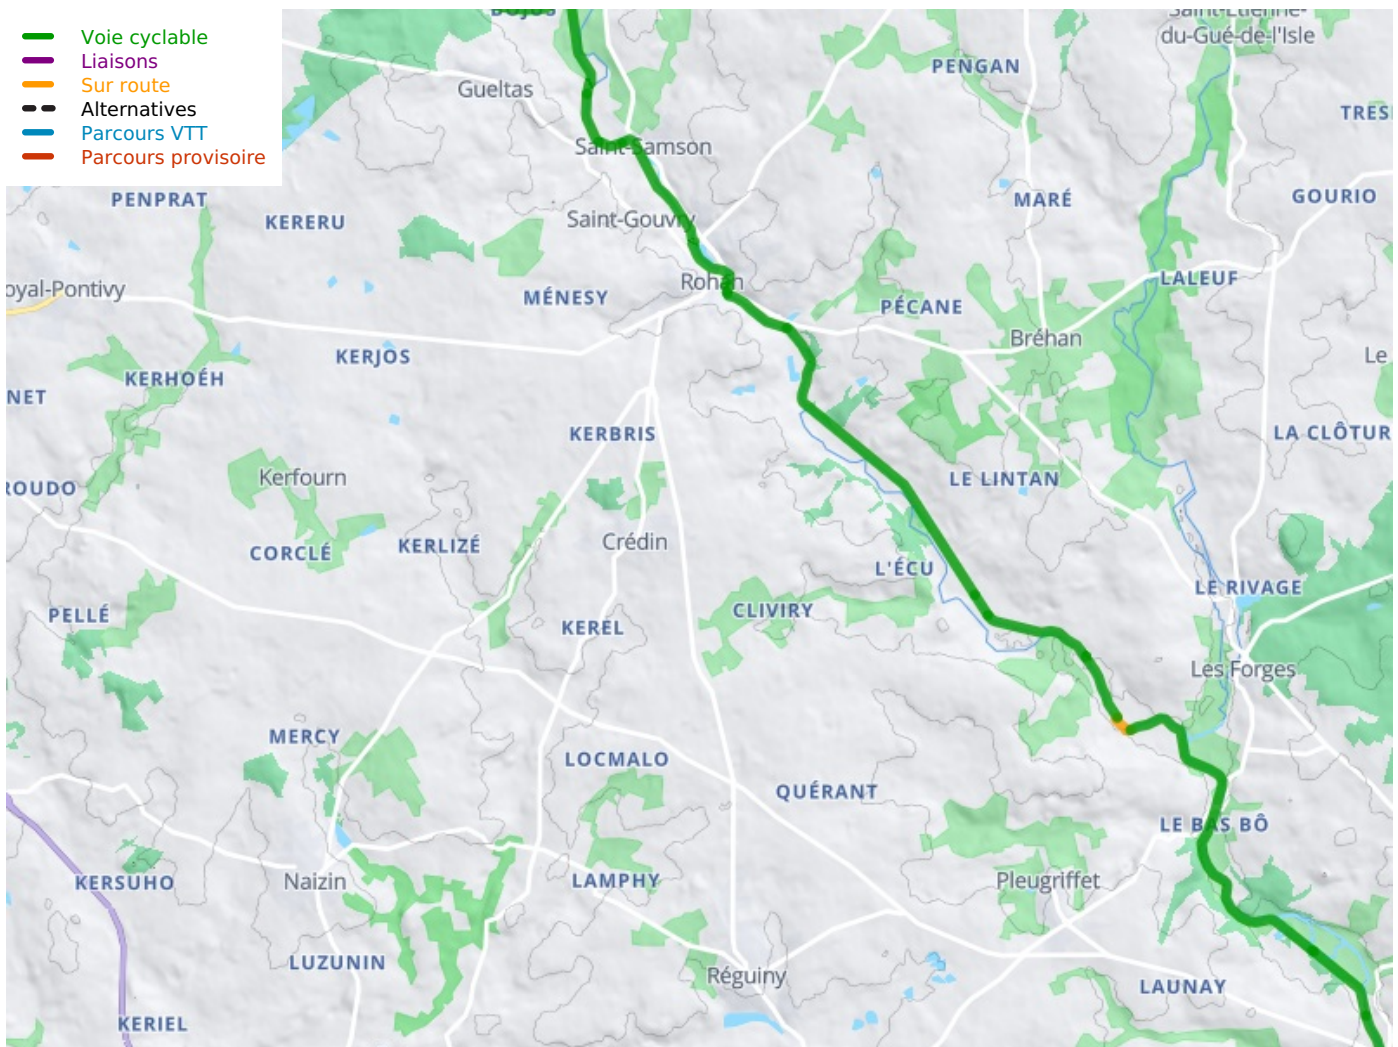

## Pontivy / Josselin

### La Vélodyssée

---

**Départ**  
Pontivy

**Arrivée**  
Josselin

**Durée**  
3 h 12 min

**Distance**  
48,16 Km

**Niveau**  
Anfänger / mit der  
Familie

**Thématique**  
Malerische Kanäle &  
Flüsse

- Voie cyclable
- Liaisons
- Sur route
- - - Alternatives
- Parcours VTT
- Parcours provisoire

**Départ  
Pontivy**

**Arrivée  
Josselin**