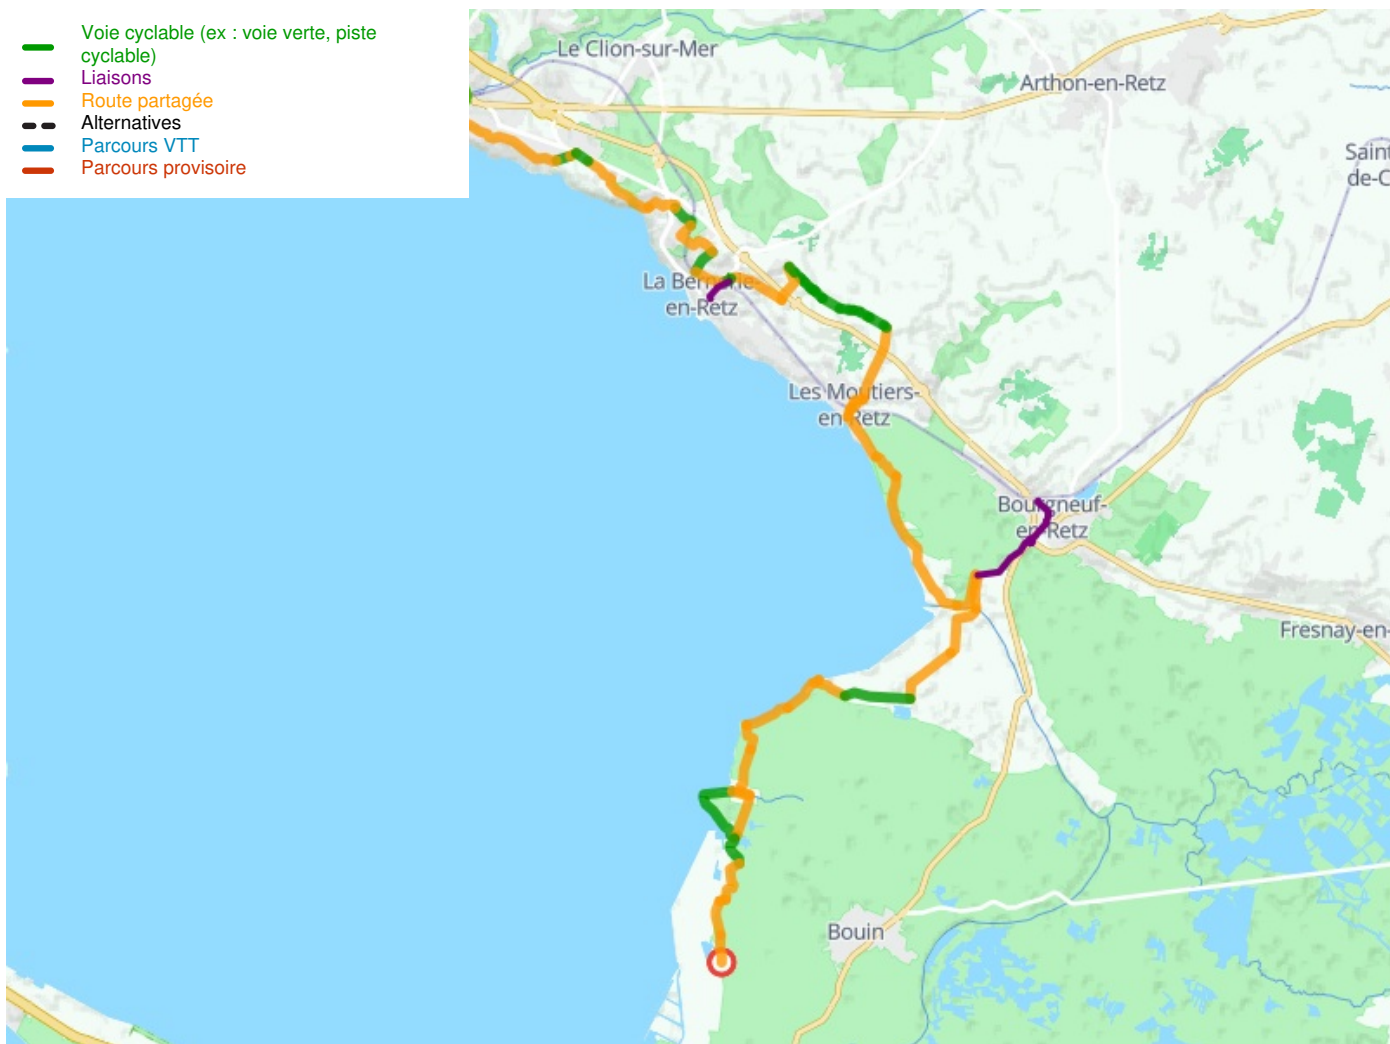

Pornic / Bouin

La Vélodyssée

Départ
Pornic

Arrivée
Bouin

Durée
2 h 15 min

Distance
33,85 Km

Niveau
Mittel / Gute
Grundkondition

Thématique
Die Küste entlang

- Voie cyclable (ex : voie verte, piste cyclable)
- Liaisons
- Route partagée
- Alternatives
- Parcours VTT
- Parcours provisoire

**Départ
Pornic**

**Arrivée
Bouin**