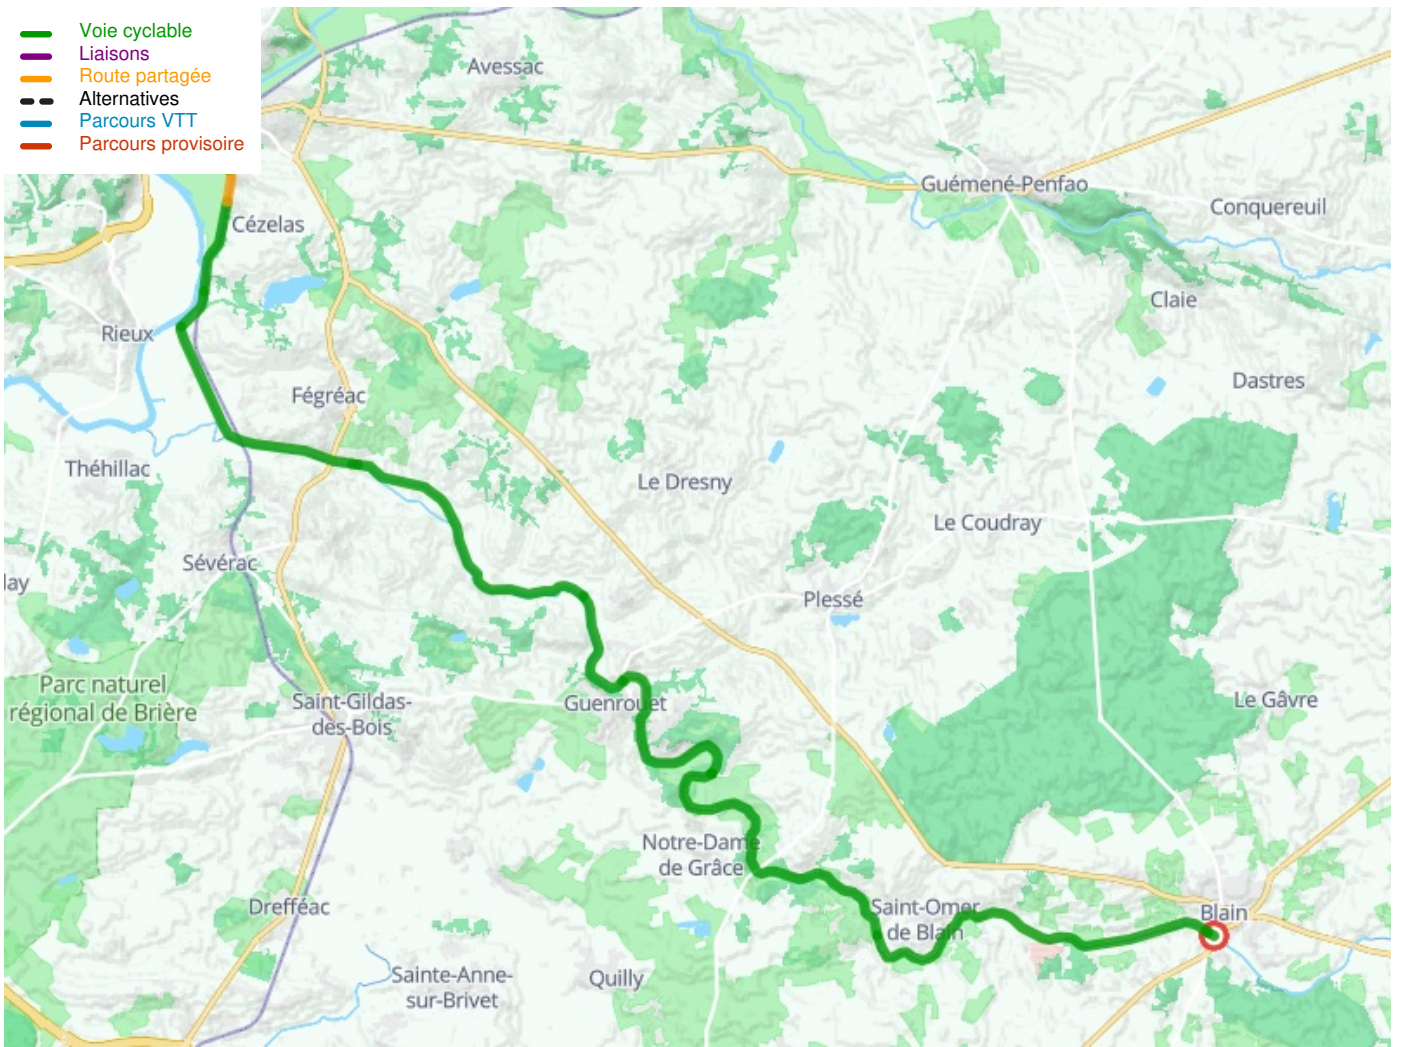

Redon / Blain

La Vélodyssée

Départ
Redon

Arrivée
Blain

Durée
3 h 00 min

Distance
44,85 Km

Niveau
Anfänger / mit der Familie

Thématique
Malerische Kanäle &
Flüsse

- Voie cyclable
- Liaisons
- Route partagée
- - - Alternatives
- Parcours VTT
- Parcours provisoire

Départ Redon

Arrivée Blain