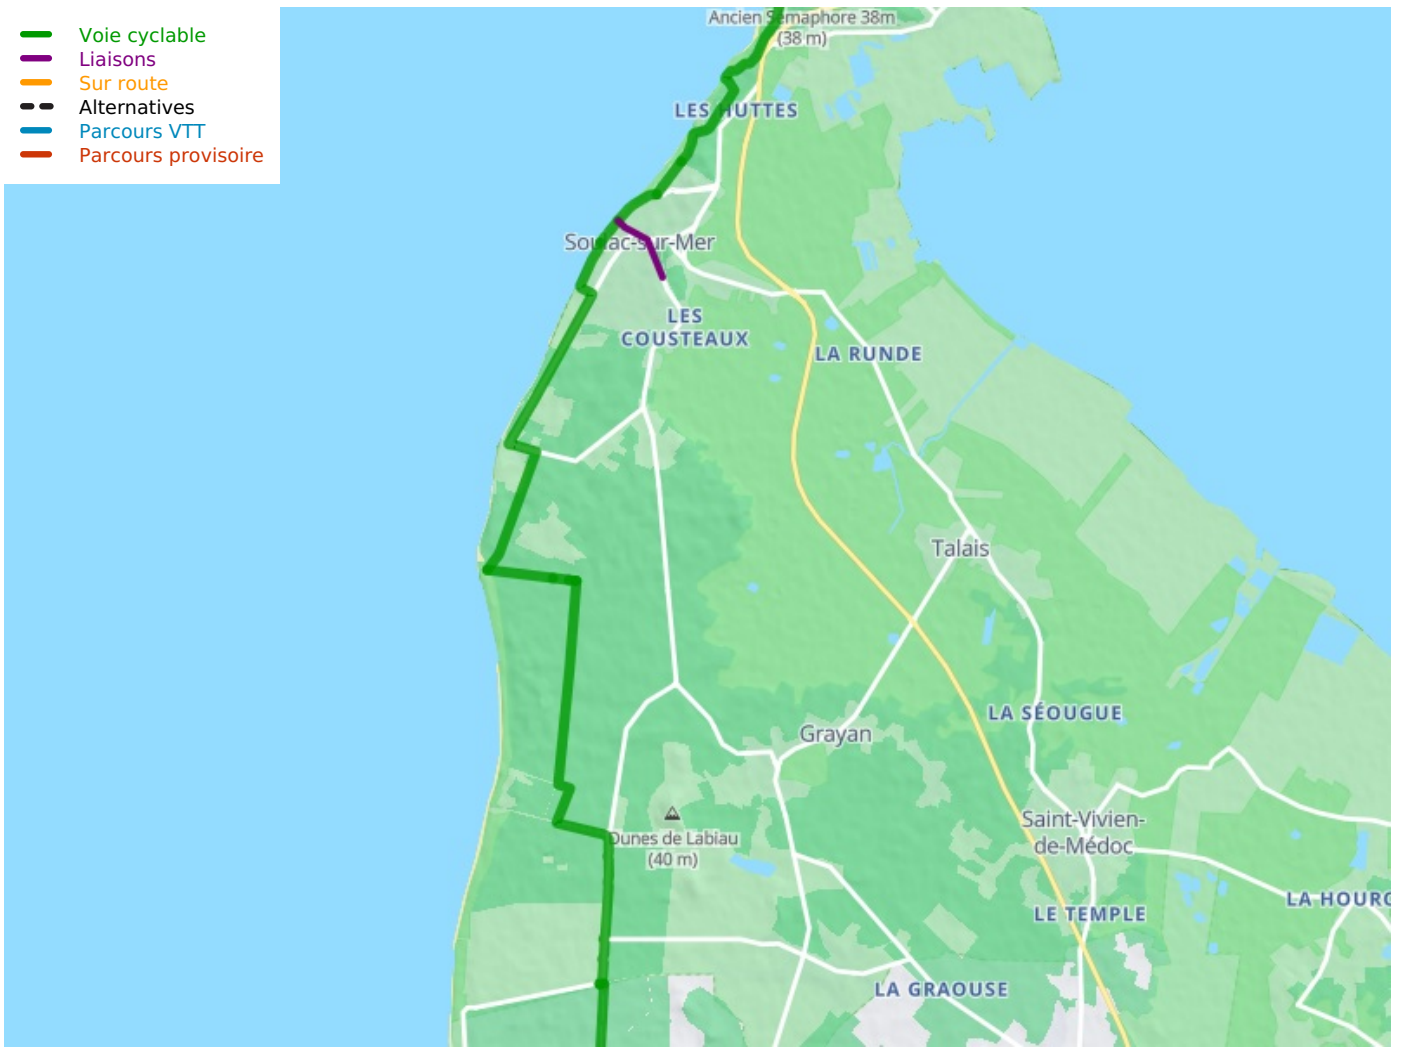

Royan / Montalivet-les-Bains

La Vélodyssée

**Départ**

Royan

Arrivée

Montalivet-les-Bains

Durée

2 h 00 min

Distance

30,02 Km

Niveau

Anfänger / mit der
Familie

Thématique

Die Küste entlang

- Voie cyclable
- Liaisons
- Sur route
- - Alternatives
- Parcours VTT
- Parcours provisoire

Départ
Royan

Arrivée
Montalivet-les-Bains