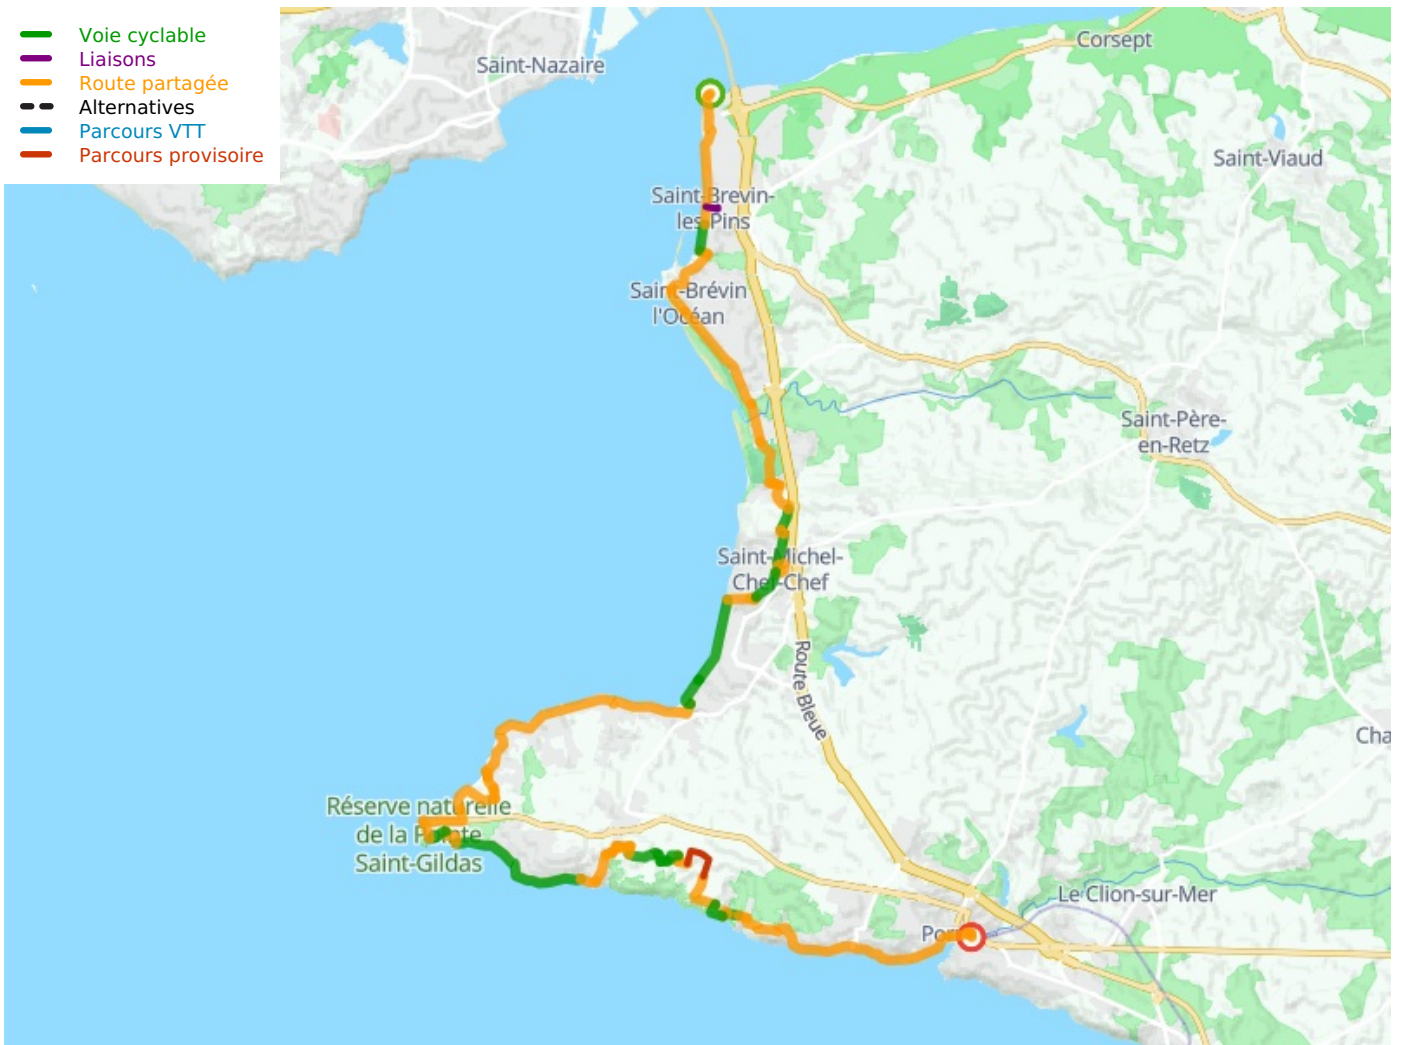

St-Brevin-les-Pins / Pornic

La Vélodyssée

Départ
St-Brevin-les-Pins

Arrivée
Pornic

Durée
2 h 38 min

Distance
39,88 Km

Niveau
Mittel / Gute
Grundkondition

Thématique
Die Küste entlang

- Voie cyclable
- Liaisons
- Route partagée
- Alternatives
- Parcours VTT
- Parcours provisoire

Départ
St-Brevin-les-Pins

Arrivée
Pornic