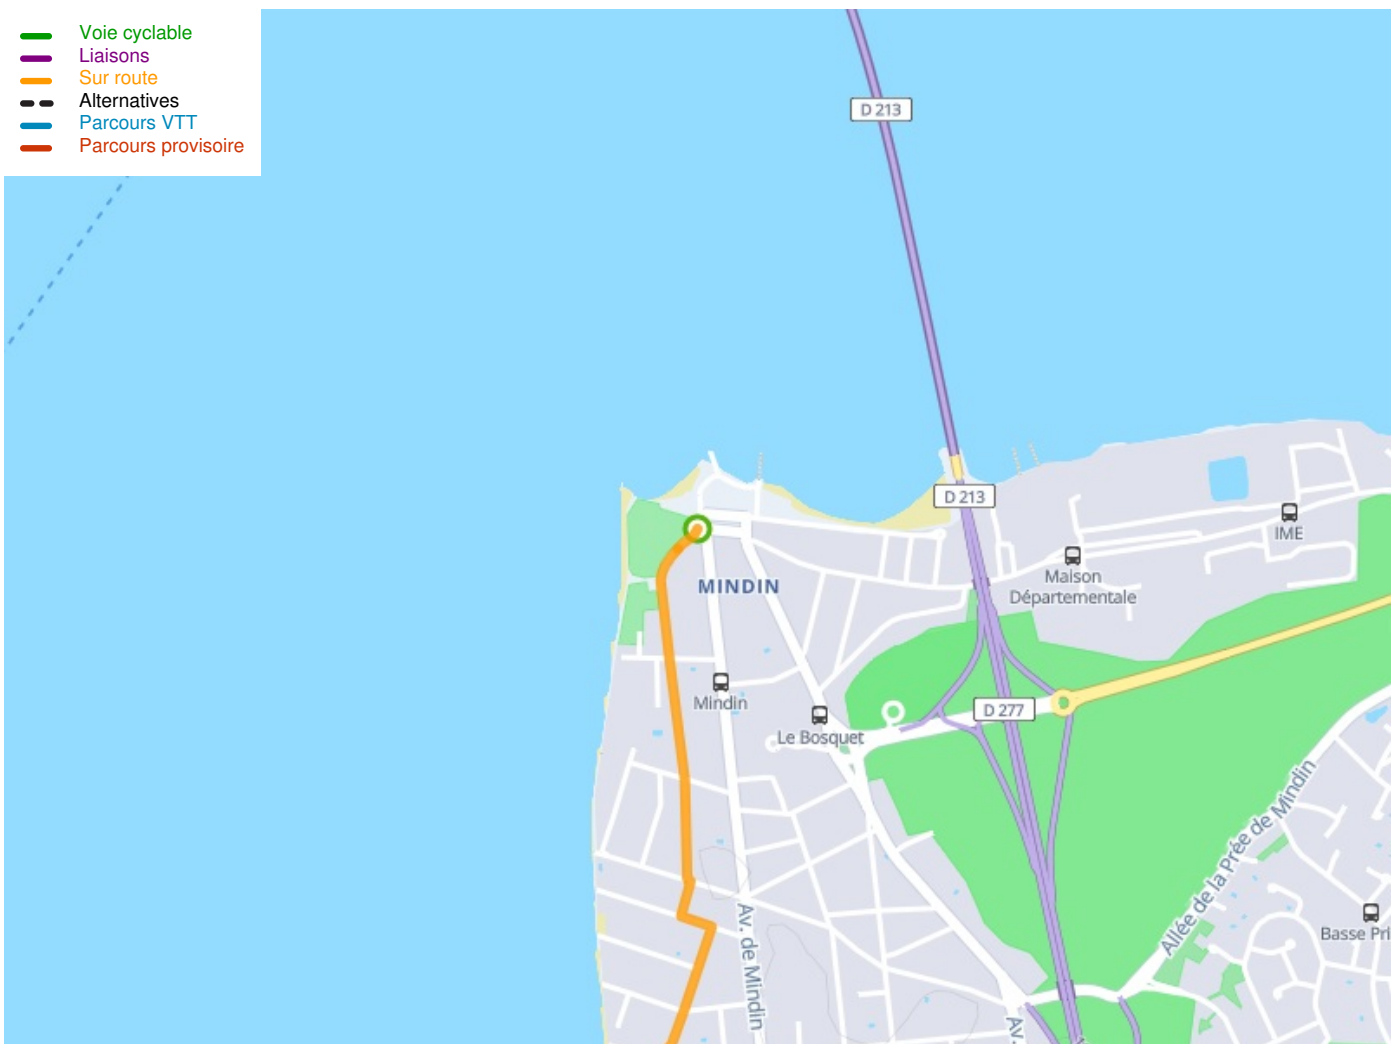

St-Brevin-les-Pins / Pornic

La Vélodyssée

Départ
St-Brevin-les-Pins

Arrivée
Pornic

Durée
2 h 38 min

Distance
40,11 Km

Niveau
Mittel / Gute
Grundkondition

Thématique
Die Küste entlang

- Voie cyclable
- Liaisons
- Sur route
- Alternatives
- Parcours VTT
- Parcours provisoire

Départ
St-Brevin-les-Pins

Arrivée
Pornic