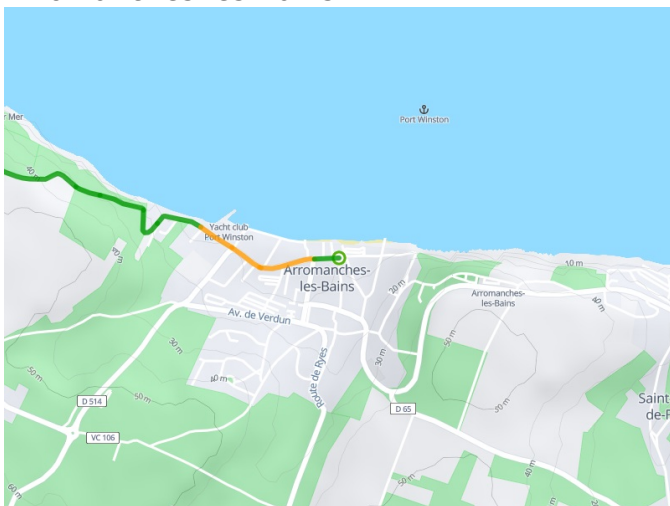

Arromanches-les-Bains / Port-en-Bessin- Huppain

La Vélo maritime / EuroVelo 4

Départ
Arromanches-les-Bains

Arrivée
Port-en-Bessin-Huppain

Durée
1 h 47 min

Distance
28,34 Km

Niveau
Mittel / Gute
Grundkondition

Thématique
Die Küste entlang

Départ
Arromanches-les-Bains

Arrivée
Port-en-Bessin-Huppain