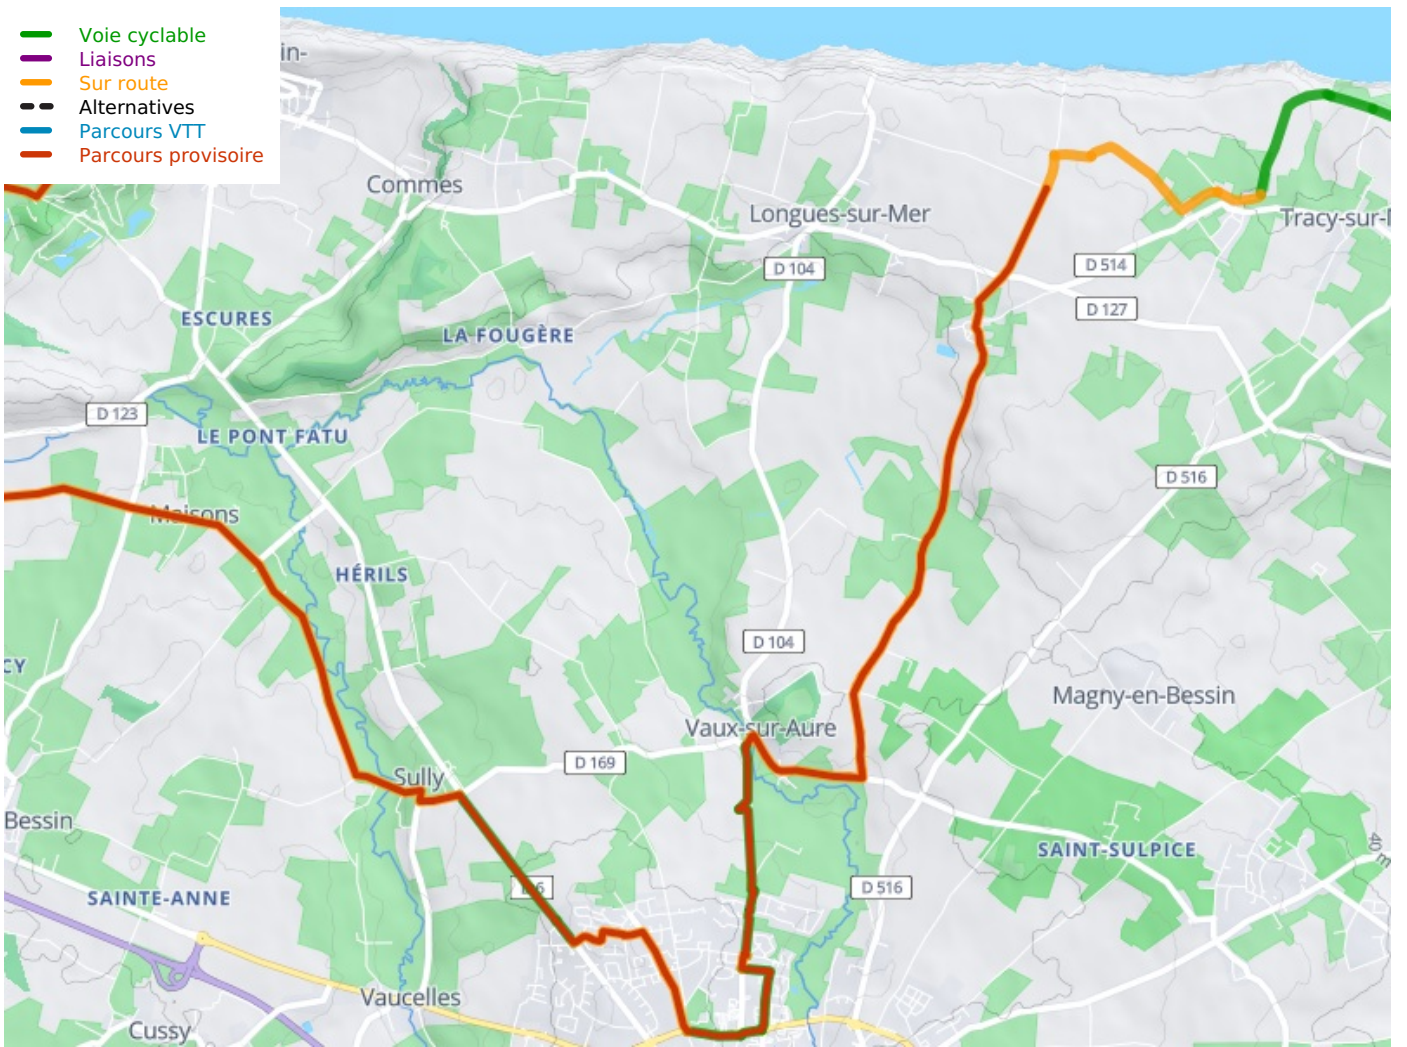

Arromanches-les-Bains / Port-en-Bessin- Huppain

La Vélo maritime / EuroVelo 4

Départ
Arromanches-les-Bains

Arrivée
Port-en-Bessin-Huppain

Durée
1 h 47 min

Distance
28,34 Km

Niveau
Mittel / Gute
Grundkondition

Thématique
Die Küste entlang

Départ
Arromanches-les-Bains

Arrivée
Port-en-Bessin-Huppain