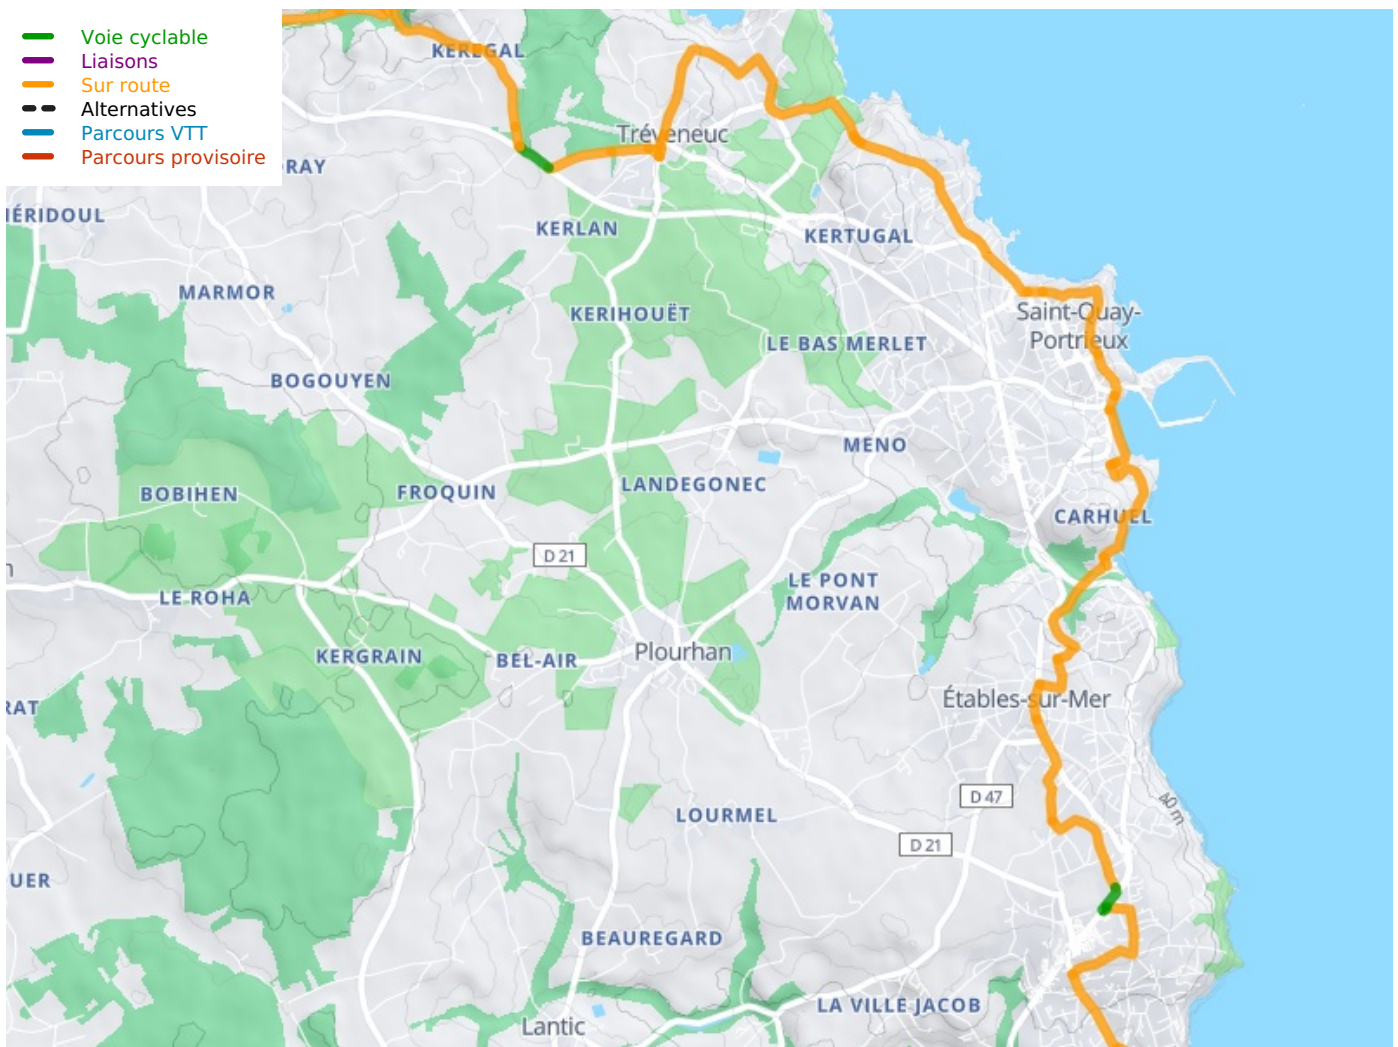

Binic / Plouha

La Vélomaritime / EuroVelo 4

Départ
Binic

Arrivée
Plouha

Durée
1 h 09 min

Distance
17,69 Km

Niveau
Anspruchsvoll

Thématique
Die Küste entlang,
Natur & regionales
Kulturerbe

- Voie cyclable
- Liaisons
- Sur route
- - - Alternatives
- Parcours VTT
- Parcours provisoire

**Départ
Binic**

**Arrivée
Plouha**