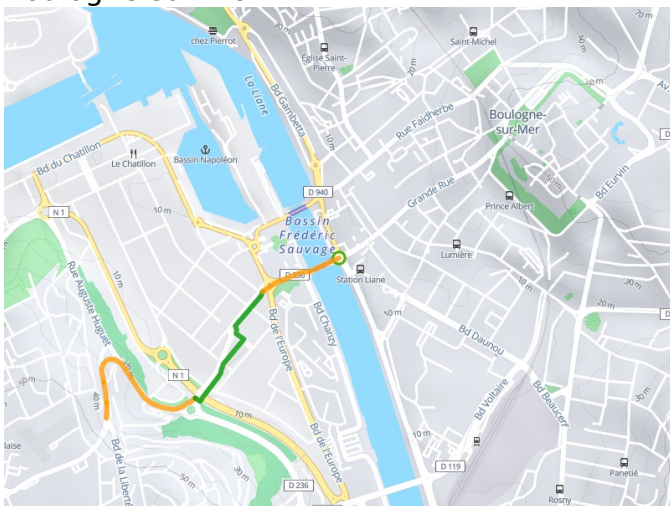

Boulogne-sur-Mer / Le Touquet-Paris-Plage

La Vélomaritime / EuroVelo 4

Départ
Boulogne-sur-Mer

Arrivée
Le Touquet-Paris-Plage

Durée
2 h 15 min

Distance
33,92 Km

Niveau
Mittel / Gute
Grundkondition

Thématique
Die Küste entlang

- Voie cyclable
- Liaisons
- Sur route
- - - Alternatives
- Parcours VTT
- Parcours provisoire

Départ
Boulogne-sur-Mer

Arrivée
Le Touquet-Paris-Plage