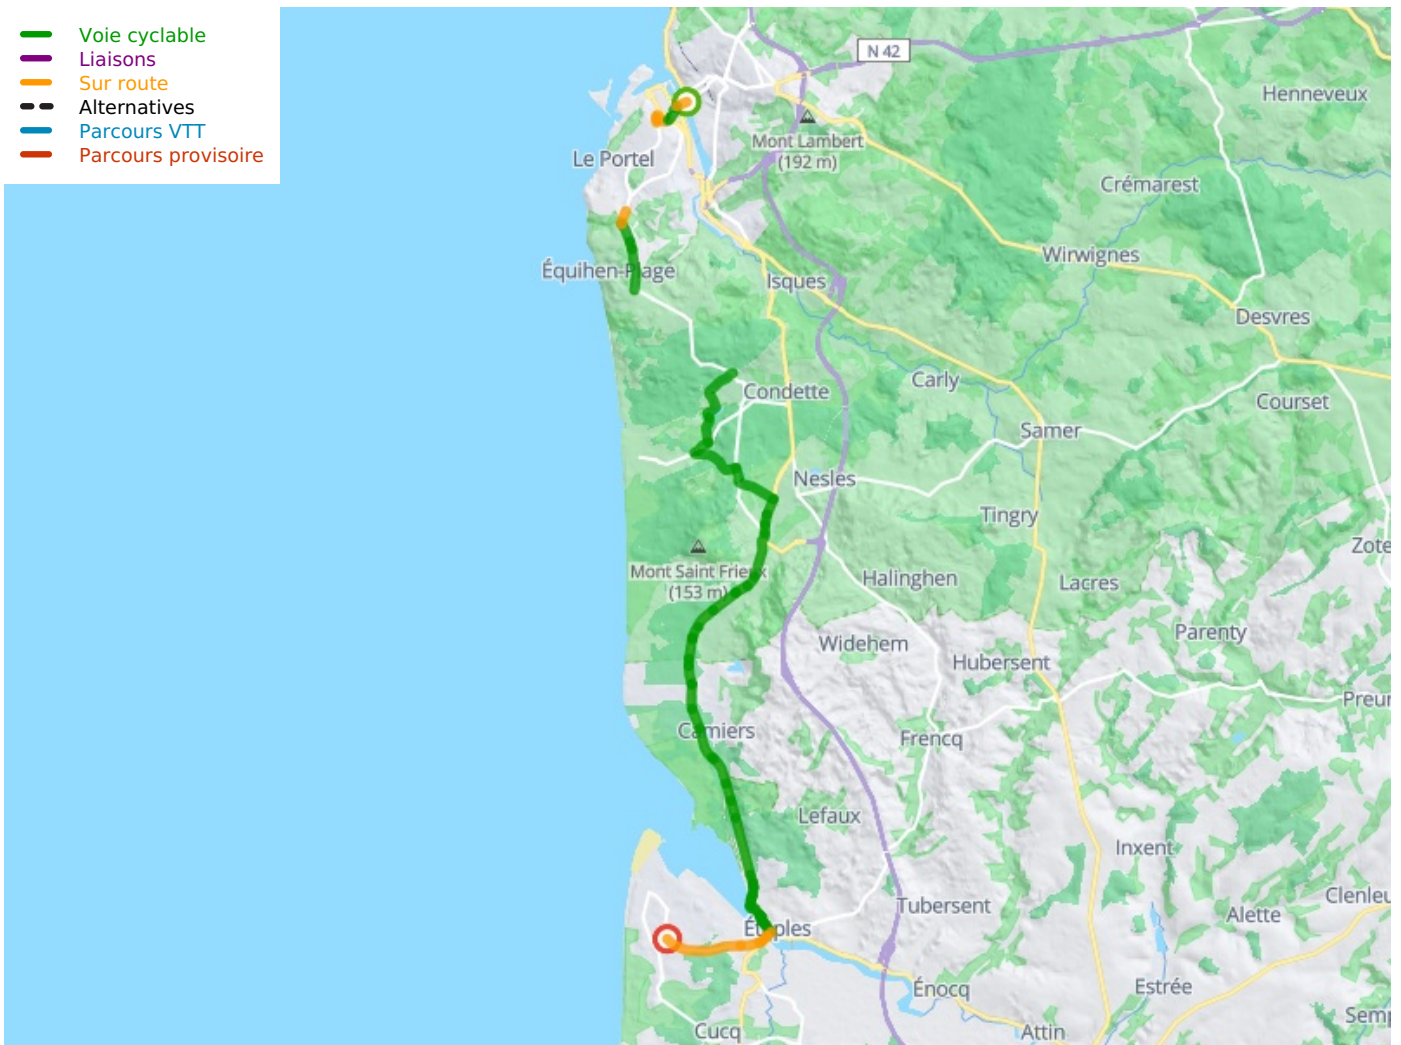

Boulogne-sur-Mer / Le Touquet-Paris-Plage

La Vélomaritime / EuroVelo 4

Départ
Boulogne-sur-Mer

Arrivée
Le Touquet-Paris-Plage

Durée
2 h 15 min

Distance
33,92 Km

Niveau
Mittel / Gute
Grundkondition

Thématique
Die Küste entlang

- Voie cyclable
- Liaisons
- Sur route
- - - Alternatives
- Parcours VTT
- Parcours provisoire

Départ
Boulogne-sur-Mer

Arrivée
Le Touquet-Paris-Plage