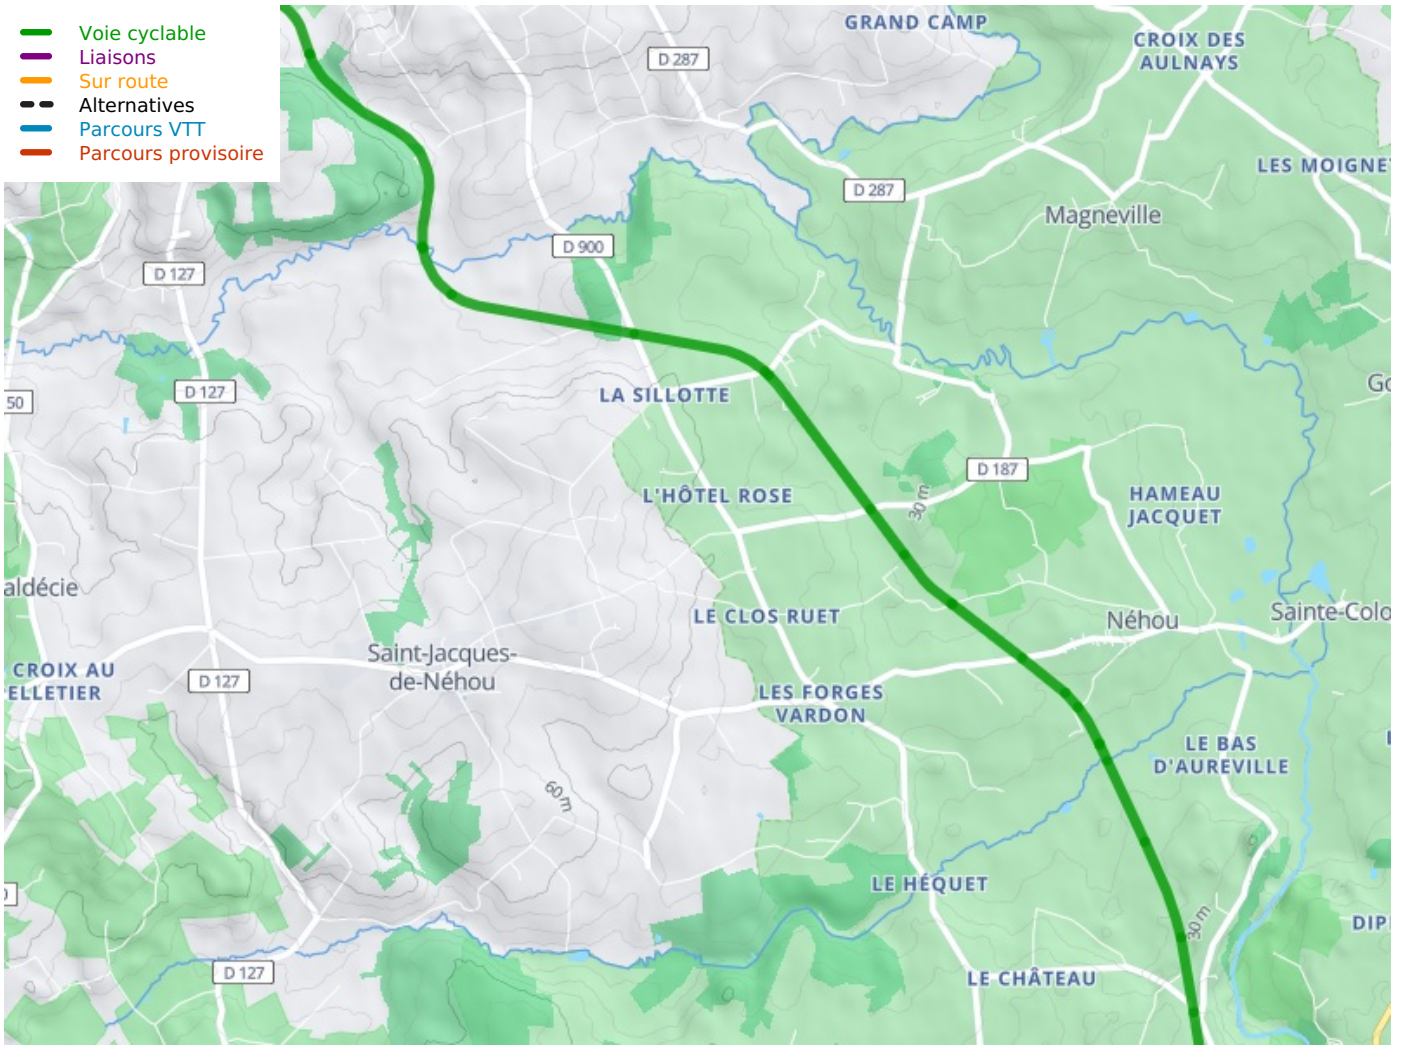

# Bricquebec / St-Sauveur-le-Vicomte

La Vélomaritime / EuroVelo 4

---

**Départ**  
Bricquebec

**Arrivée**  
St-Sauveur-le-Vicomte

**Durée**  
54 min

**Distance**  
13,60 Km

**Niveau**  
Anfänger / mit der  
Familie

**Thématique**  
Schlösser &  
Baudenkmäler, Natur &  
regionales Kulturerbe

- Voie cyclable
- Liaisons
- Sur route
- Alternatives
- Parcours VTT
- Parcours provisoire

**Départ**  
Briquebec

**Arrivée**  
St-Sauveur-le-Vicomte