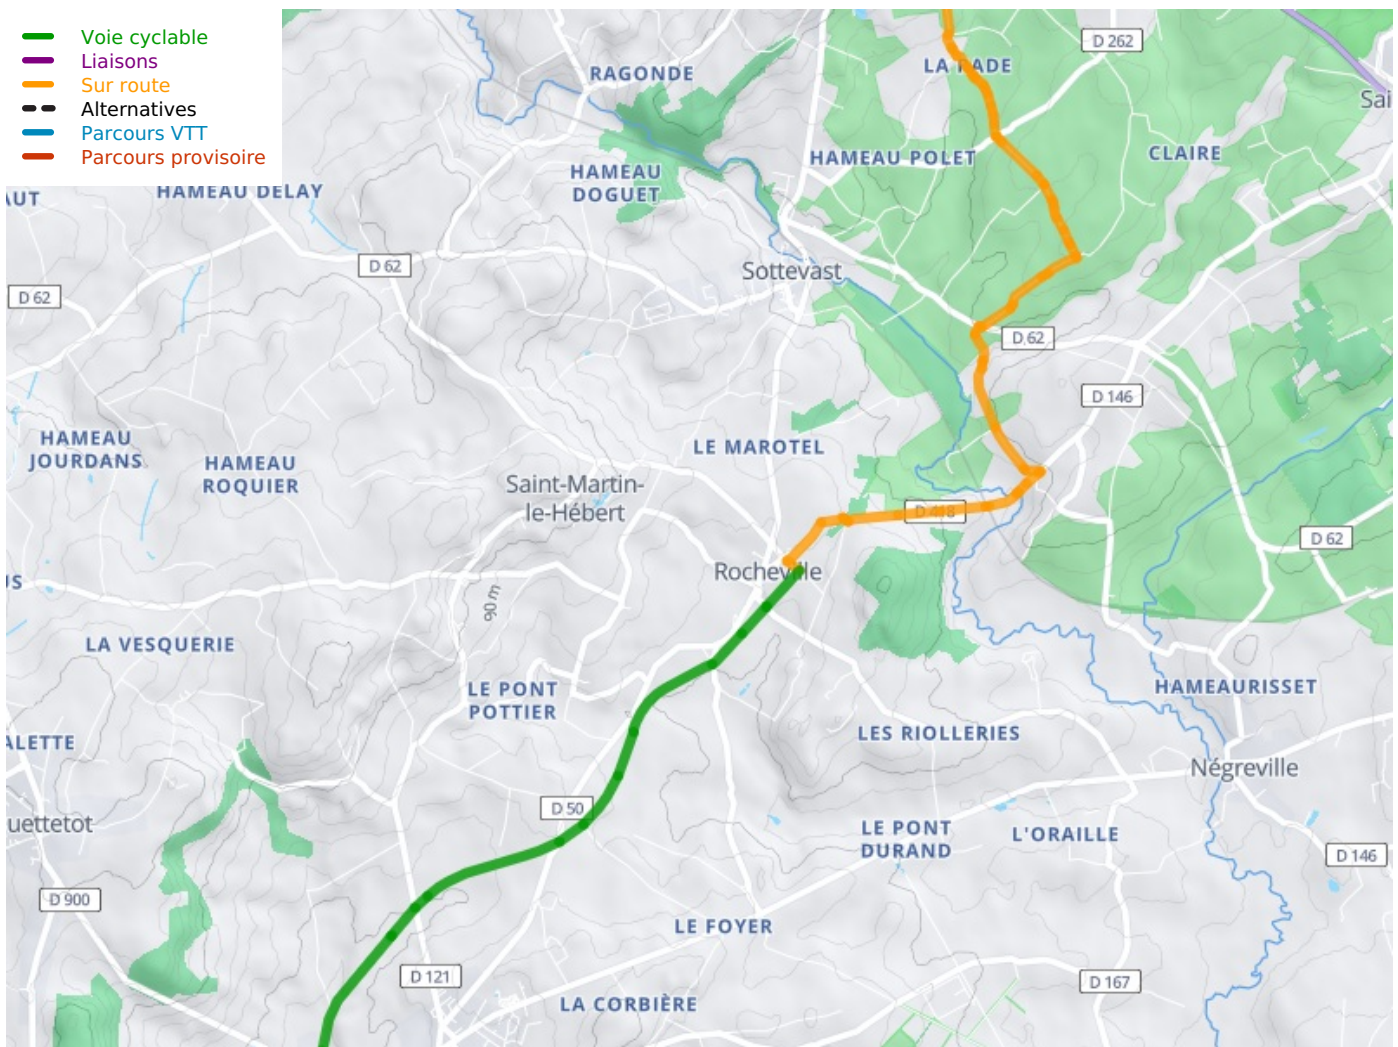

Brix / Bricquebec

La Vélo maritime / EuroVelo 4

Départ
Brix

Arrivée
Bricquebec

Durée
48 min

Distance
12,11 Km

Niveau
Anfänger / mit der
Familie

Thématique
Natur & regionales
Kulturerbe

- Voie cyclable
- Liaisons
- Sur route
- - - Alternatives
- Parcours VTT
- Parcours provisoire

**Départ
Brix**

**Arrivée
Briquebec**