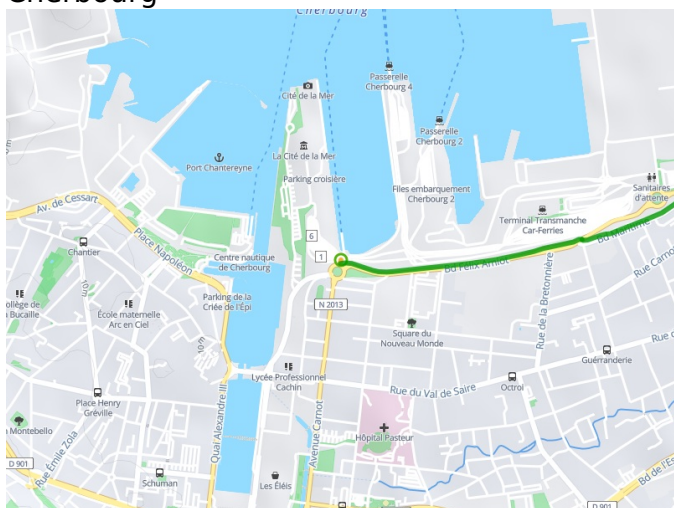

Cherbourg / Brix

La Vélomaritime / EuroVelo 4

Départ
Cherbourg

Arrivée
Brix

Durée
1 h 12 min

Distance
18,10 Km

Niveau
Anfänger / mit der
Familie

Thématique
Die Küste entlang

- Voie cyclable
- Liaisons
- Sur route
- - - Alternatives
- Parcours VTT
- Parcours provisoire

Départ Cherbourg

Arrivée Brix