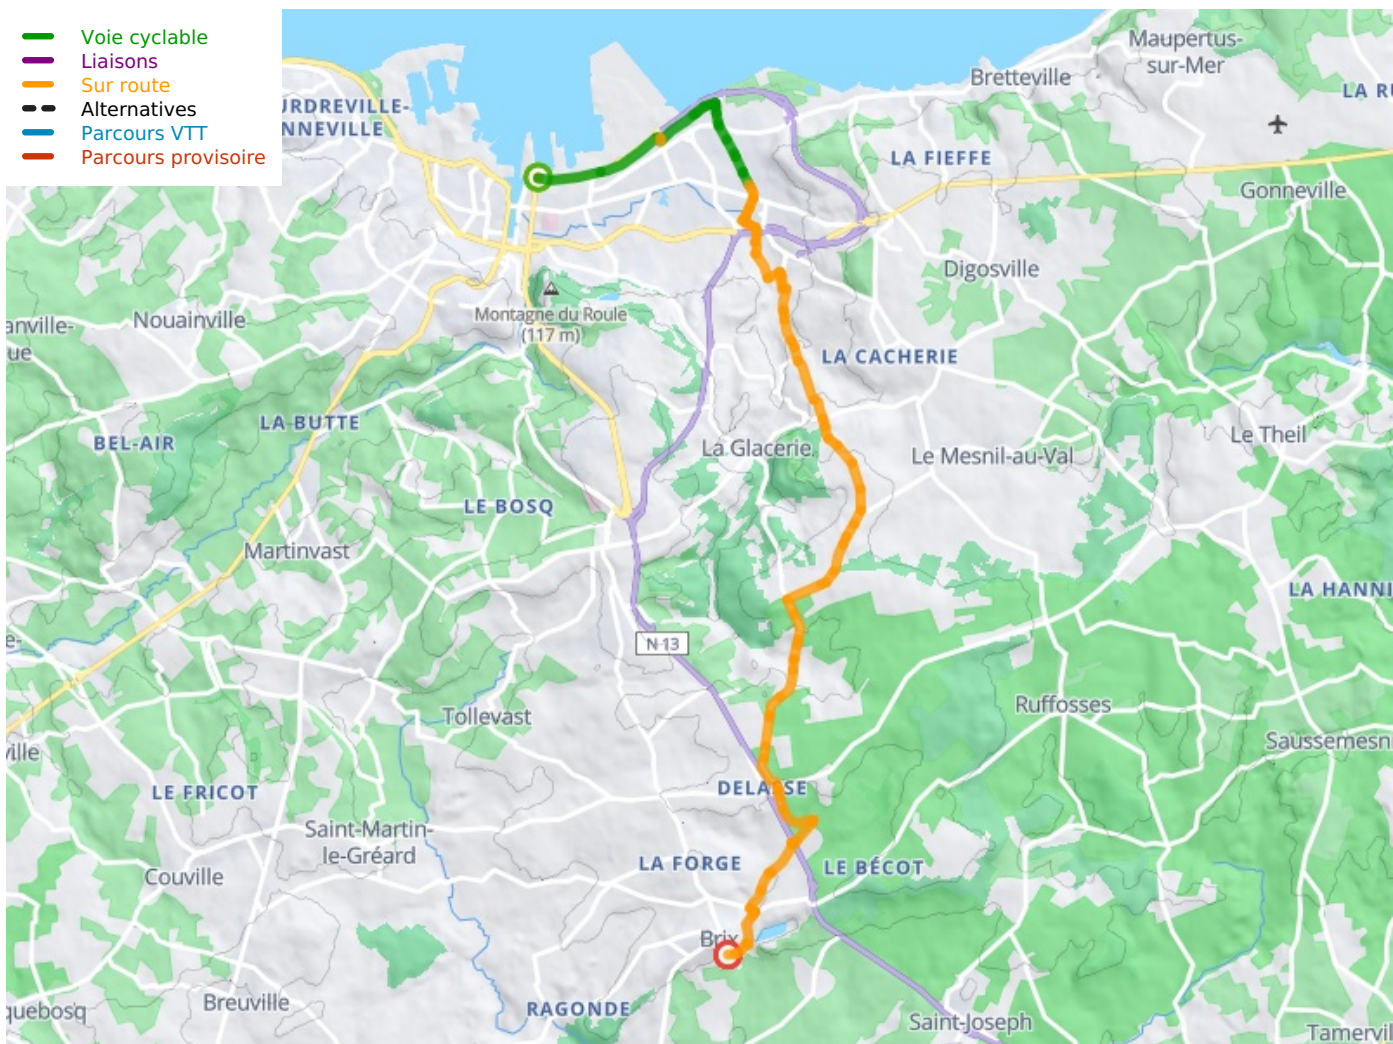

Cherbourg / Brix

La Vélomaritime / EuroVelo 4

Départ
Cherbourg

Arrivée
Brix

Durée
1 h 12 min

Distance
18,10 Km

Niveau
Anfänger / mit der
Familie

Thématique
Die Küste entlang

- Voie cyclable
- Liaisons
- Sur route
- - - Alternatives
- Parcours VTT
- Parcours provisoire

Départ Cherbourg

Arrivée Brix