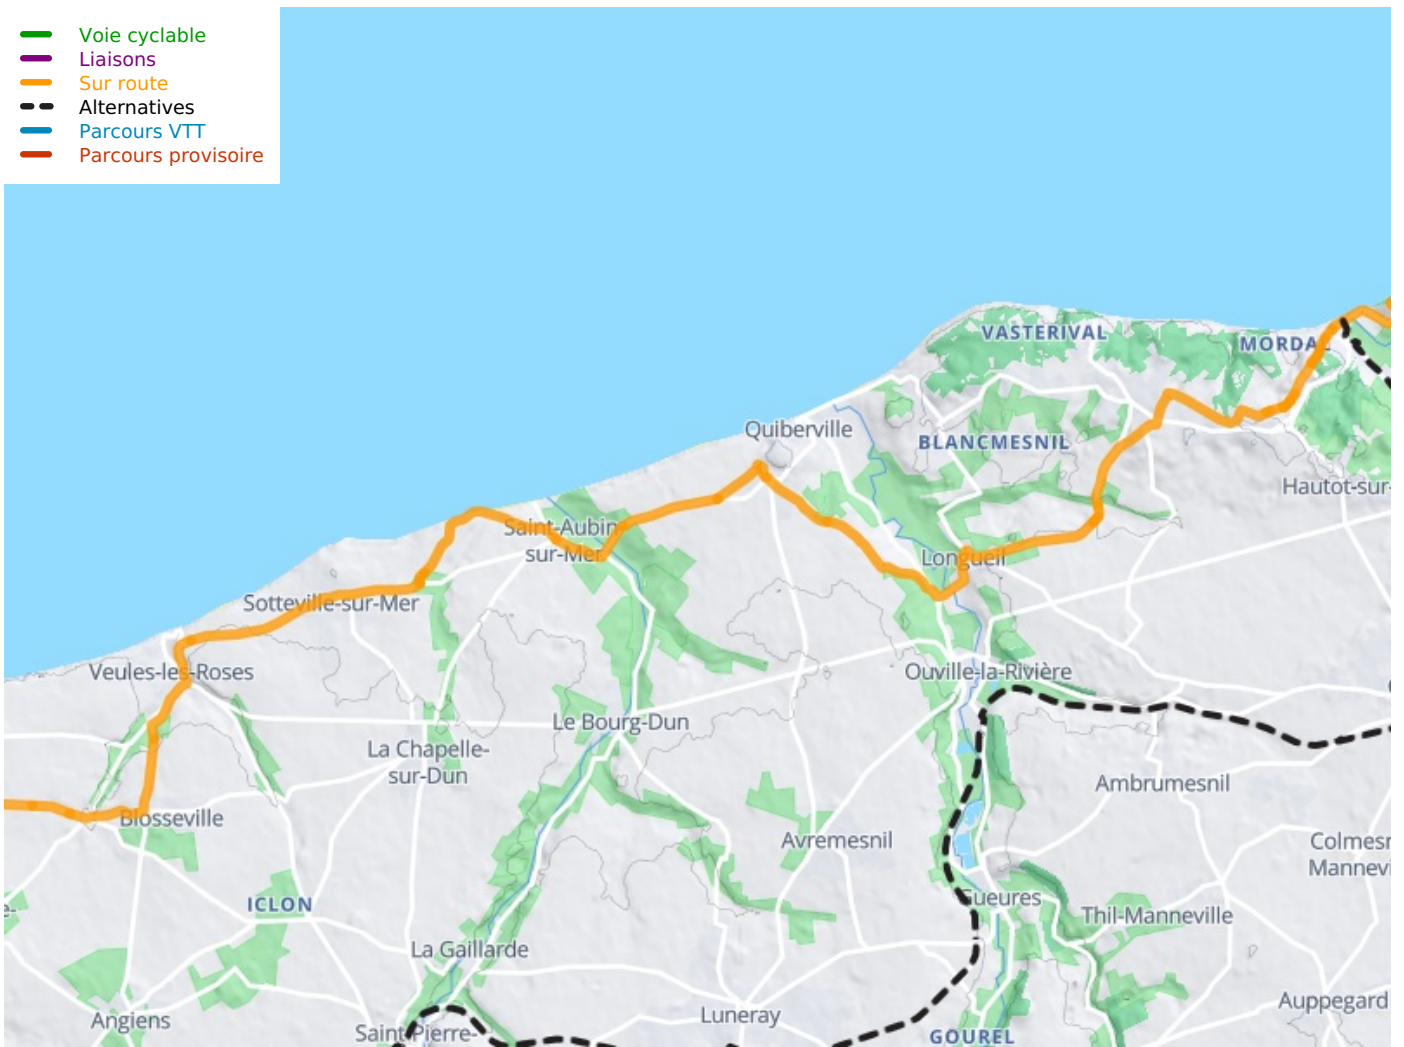

# Dieppe / Saint-Valery-en-Caux

La Vélomaritime / EuroVelo 4

---

**Départ**  
Dieppe

**Arrivée**  
Saint-Valery-en-Caux

**Durée**  
3 h 02 min

**Distance**  
41,56 Km

**Niveau**  
Anspruchsvoll

**Thématique**  
Die Küste entlang

- Voie cyclable
- Liaisons
- Sur route
- - - Alternatives
- Parcours VTT
- Parcours provisoire

**Départ**  
Dieppe

**Arrivée**  
Saint-Valery-en-Caux