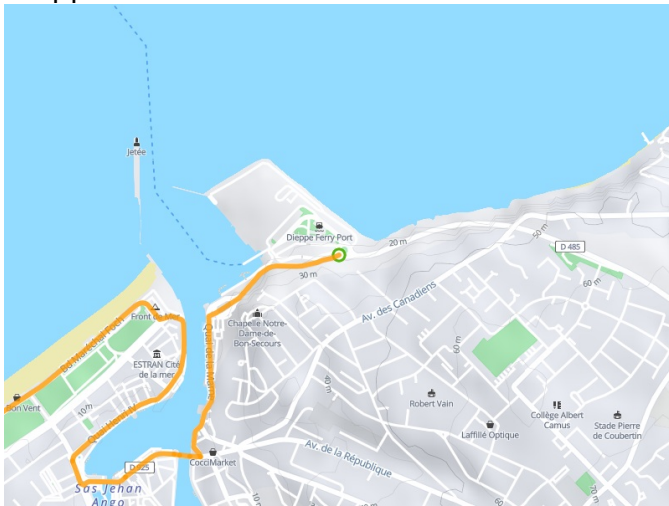

# Dieppe / Saint-Valery-en-Caux

La Vélomaritime / EuroVelo 4

---

**Départ**  
Dieppe

**Arrivée**  
Saint-Valery-en-Caux

**Durée**  
3 h 02 min

**Distance**  
41,56 Km

**Niveau**  
Anspruchsvoll

**Thématique**  
Die Küste entlang

- Voie cyclable
- Liaisons
- Sur route
- - - Alternatives
- Parcours VTT
- Parcours provisoire

**Départ**  
Dieppe

**Arrivée**  
Saint-Valery-en-Caux