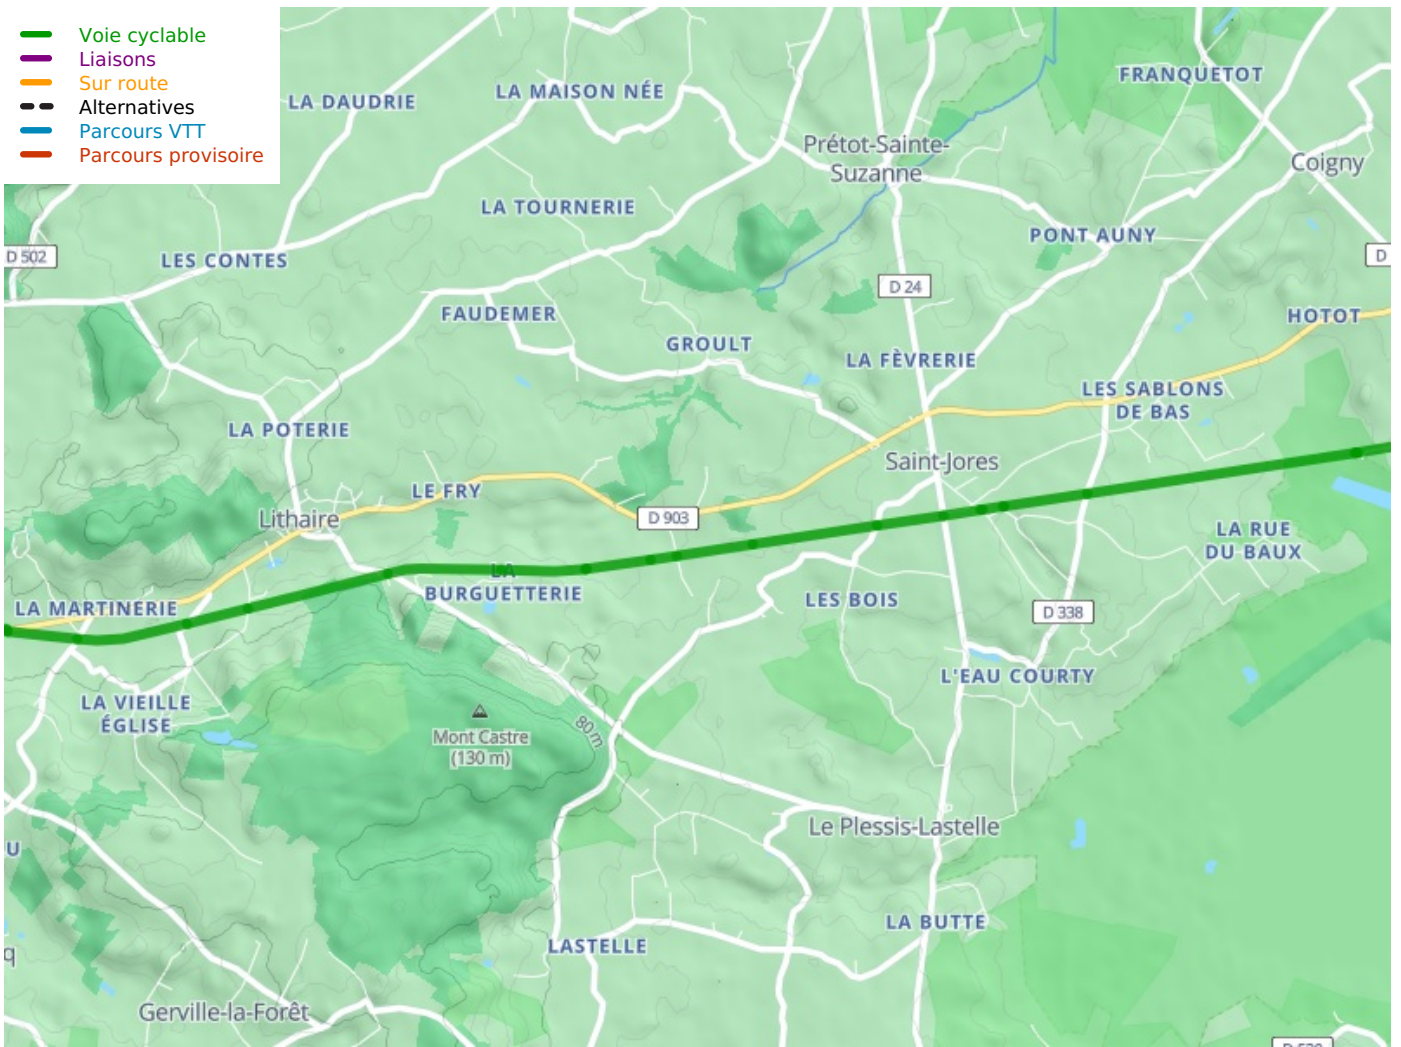

La Haye-du-Puits / Baupte

La Vélomaritime / EuroVelo 4

Départ
La Haye-du-Puits

Arrivée
Baupte

Durée
52 min

Distance
13,21 Km

Niveau
Anfänger / mit der
Familie

Thématique
Natur & regionales
Kulturerbe

- Voie cyclable
- Liaisons
- Sur route
- - - Alternatives
- Parcours VTT
- Parcours provisoire

Départ
La Haye-du-Puits

Arrivée
Bauppte