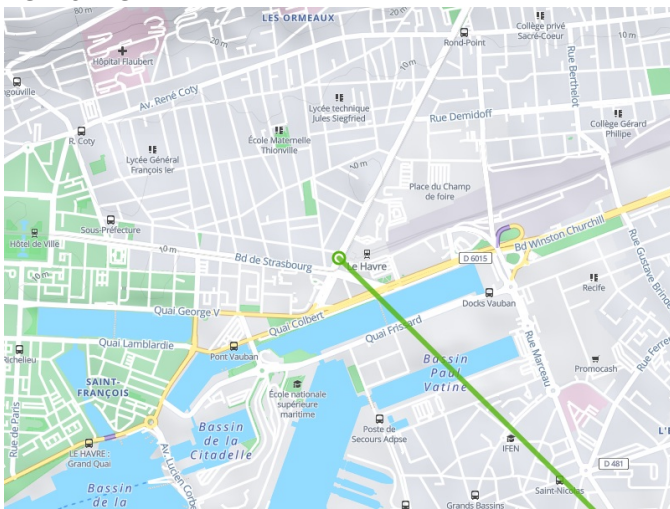

Le Havre / Honfleur

La Vélomaritime / EuroVelo 4

Départ
Le Havre

Arrivée
Honfleur

Durée
1 h 32 min

Distance
11,84 Km

- Voie cyclable
- Liaisons
- Sur route
- Alternatives
- Parcours VTT
- Parcours provisoire

Départ
Le Havre

Arrivée
Honfleur