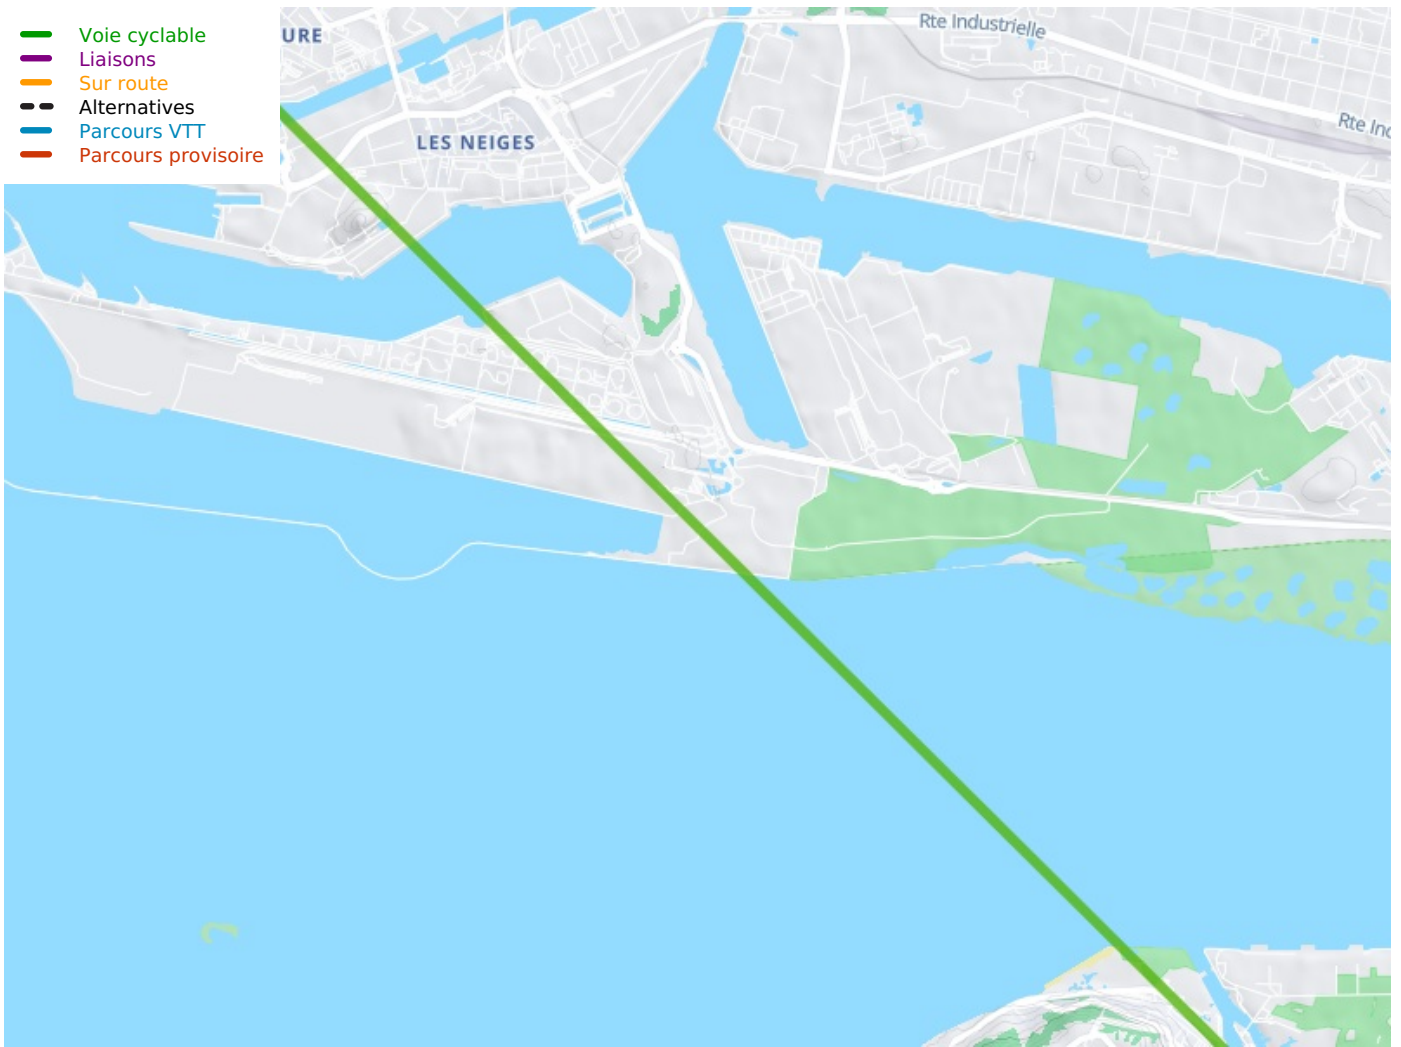

Le Havre / Honfleur

La Vélomaritime / EuroVelo 4

Départ
Le Havre

Arrivée
Honfleur

Durée
1 h 32 min

Distance
11,84 Km

- Voie cyclable
- Liaisons
- Sur route
- Alternatives
- Parcours VTT
- Parcours provisoire

Départ
Le Havre

Arrivée
Honfleur