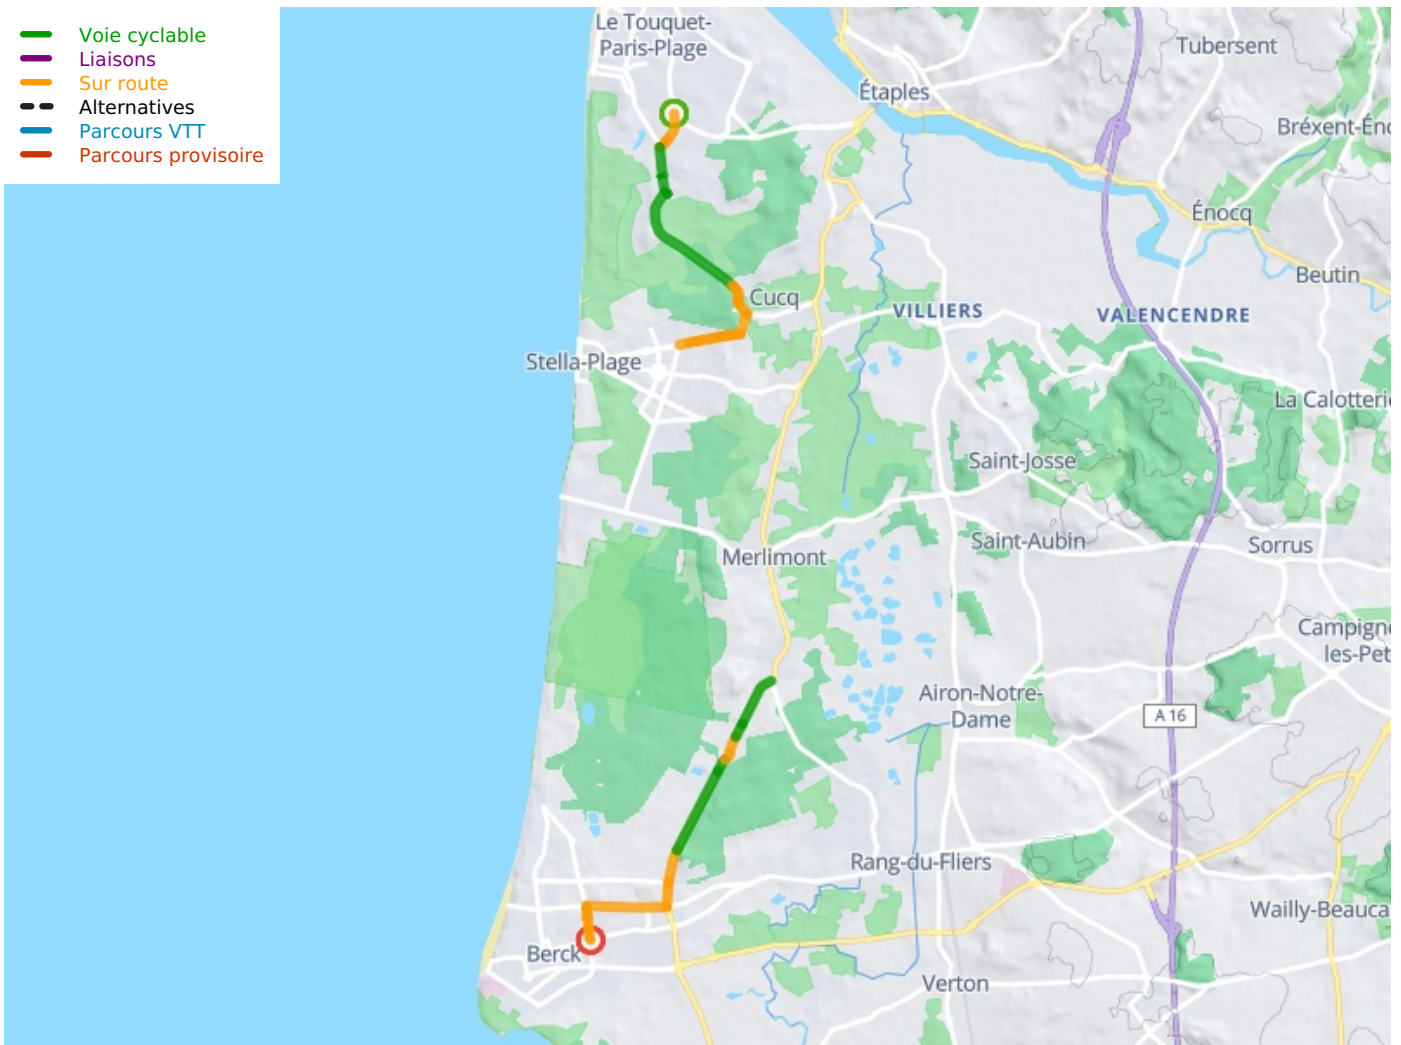

Le Touquet-Paris-Plage / Berck

La Vélomaritime / EuroVelo 4

Départ
Le Touquet-Paris-Plage

Arrivée
Berck

Durée
1 h 10 min

Distance
17,36 Km

Niveau
Anfänger / mit der
Familie

Thématique
Die Küste entlang

- Voie cyclable
- Liaisons
- Sur route
- Alternatives
- Parcours VTT
- Parcours provisoire

Départ
Le Touquet-Paris-Plage

Arrivée
Berck