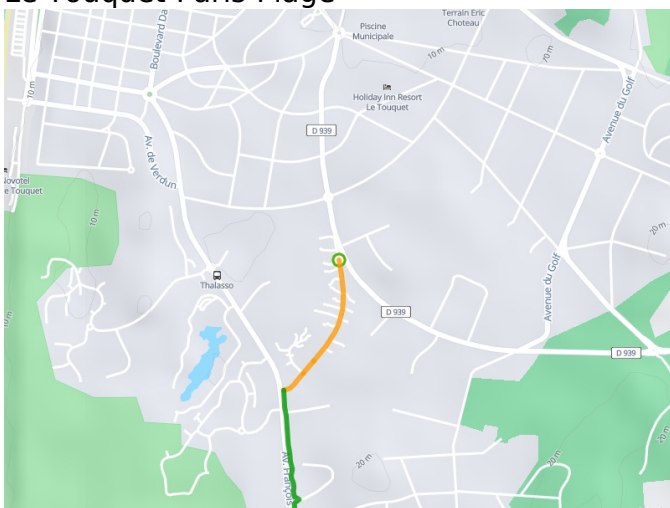

Le Touquet-Paris-Plage / Berck

La Vélomaritime / EuroVelo 4

Départ
Le Touquet-Paris-Plage

Arrivée
Berck

Durée
1 h 10 min

Distance
17,36 Km

Niveau
Anfänger / mit der
Familie

Thématique
Die Küste entlang

- Voie cyclable
- Liaisons
- Sur route
- Alternatives
- Parcours VTT
- Parcours provisoire

Départ
Le Touquet-Paris-Plage

Arrivée
Berck