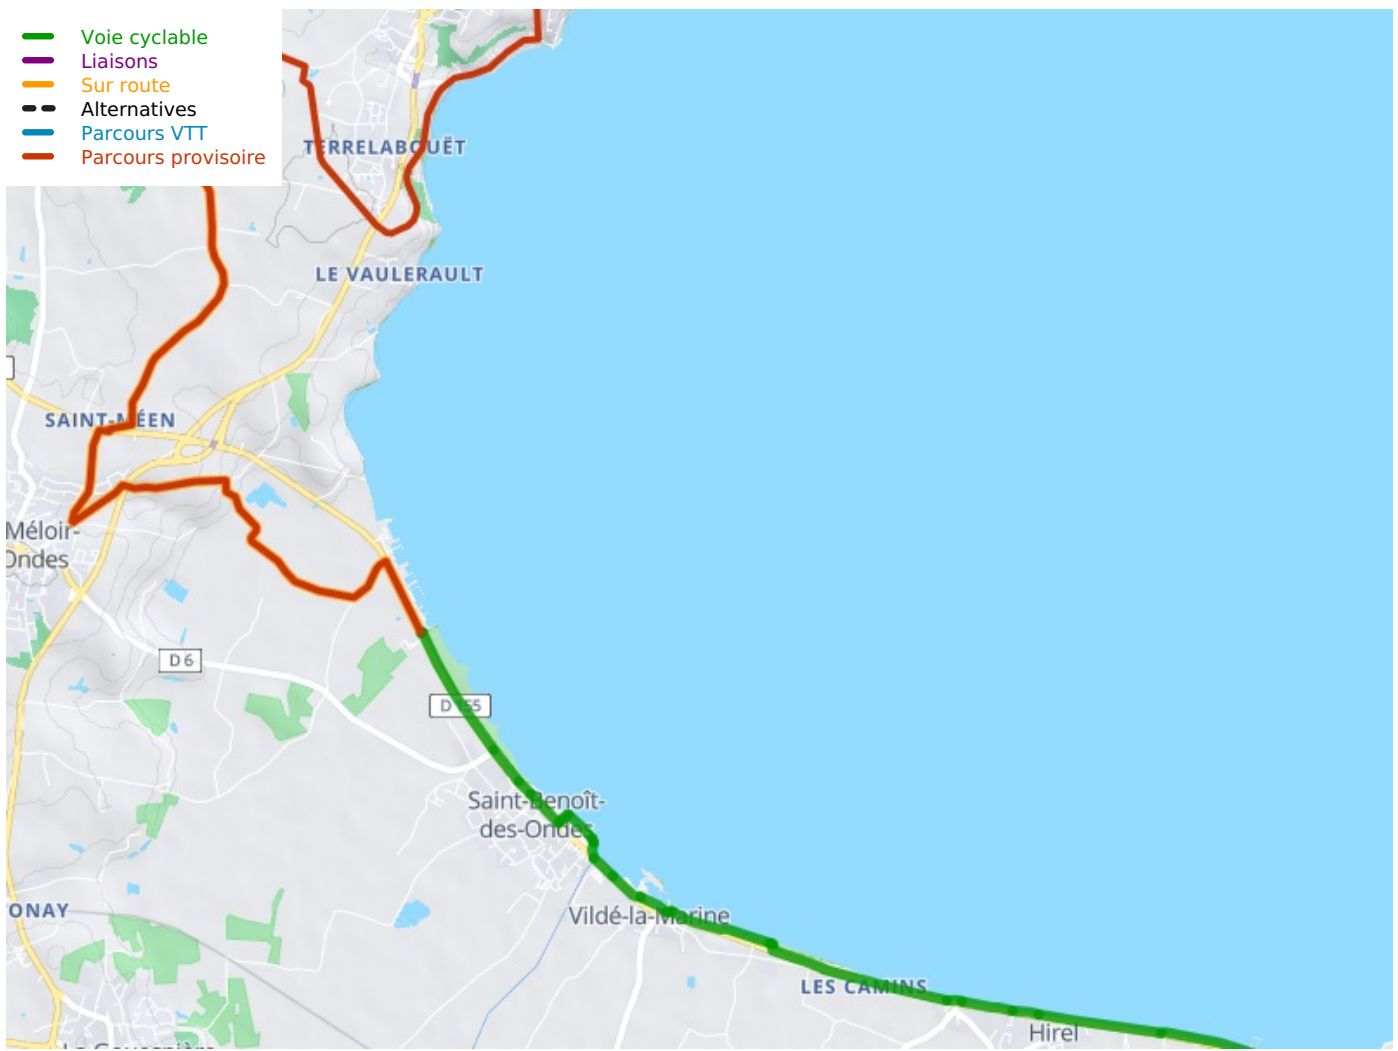

# Le Vivier-sur-Mer / Cancale

La Vélomaritime / EuroVelo 4

---

**Départ**  
Le Vivier-sur-Mer

**Arrivée**  
Cancale

**Durée**  
1 h 21 min

**Distance**  
20,36 Km

**Niveau**  
Anspruchsvoll

**Thématique**  
Die Küste entlang

- Voie cyclable
- Liaisons
- Sur route
- - - Alternatives
- Parcours VTT
- Parcours provisoire

**Départ**  
Le Vivier-sur-Mer

**Arrivée**  
Cancale