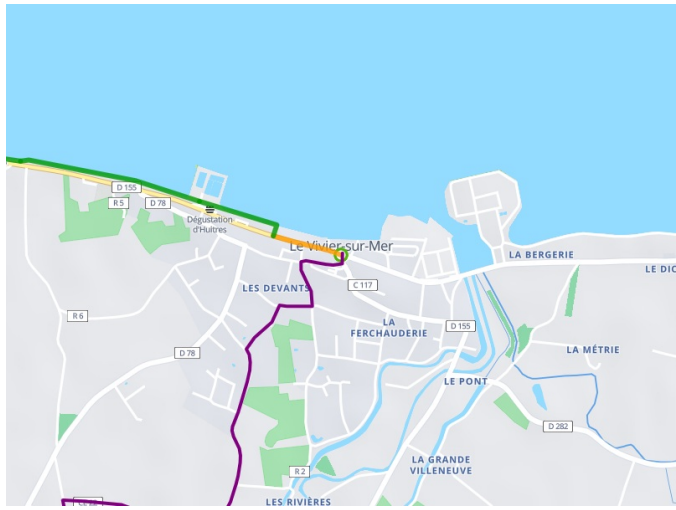

# Le Vivier-sur-Mer / Cancale

La Vélomaritime / EuroVelo 4

---

**Départ**  
Le Vivier-sur-Mer

**Arrivée**  
Cancale

**Durée**  
1 h 21 min

**Distance**  
20,36 Km

**Niveau**  
Anspruchsvoll

**Thématique**  
Die Küste entlang

- Voie cyclable
- Liaisons
- Sur route
- - - Alternatives
- Parcours VTT
- Parcours provisoire

**Départ**  
Le Vivier-sur-Mer

**Arrivée**  
Cancale