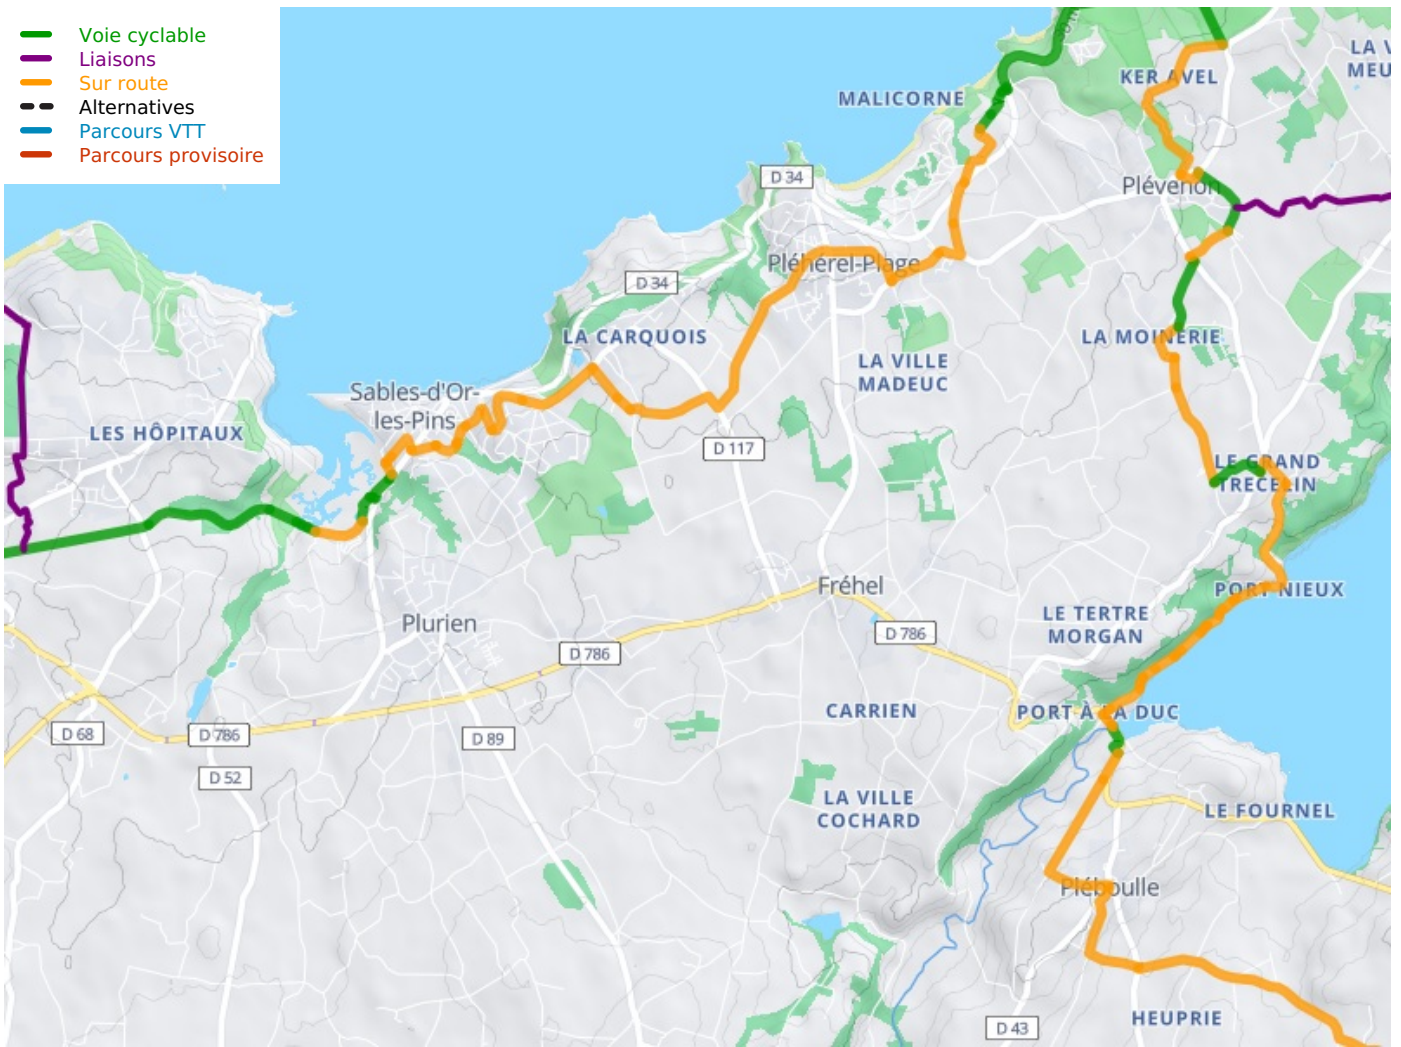

# Matignon / Erquy

## La Vélo maritime / EuroVelo 4

---

**Départ**  
Matignon

**Arrivée**  
Erquy

**Durée**  
1 h 56 min

**Distance**  
29,02 Km

**Niveau**  
Mittel / Gute  
Grundkondition

**Thématique**  
Die Küste entlang

- Voie cyclable
- Liaisons
- Sur route
- Alternatives
- Parcours VTT
- Parcours provisoire

**Départ**  
**Matignon**

**Arrivée**  
**Erquy**