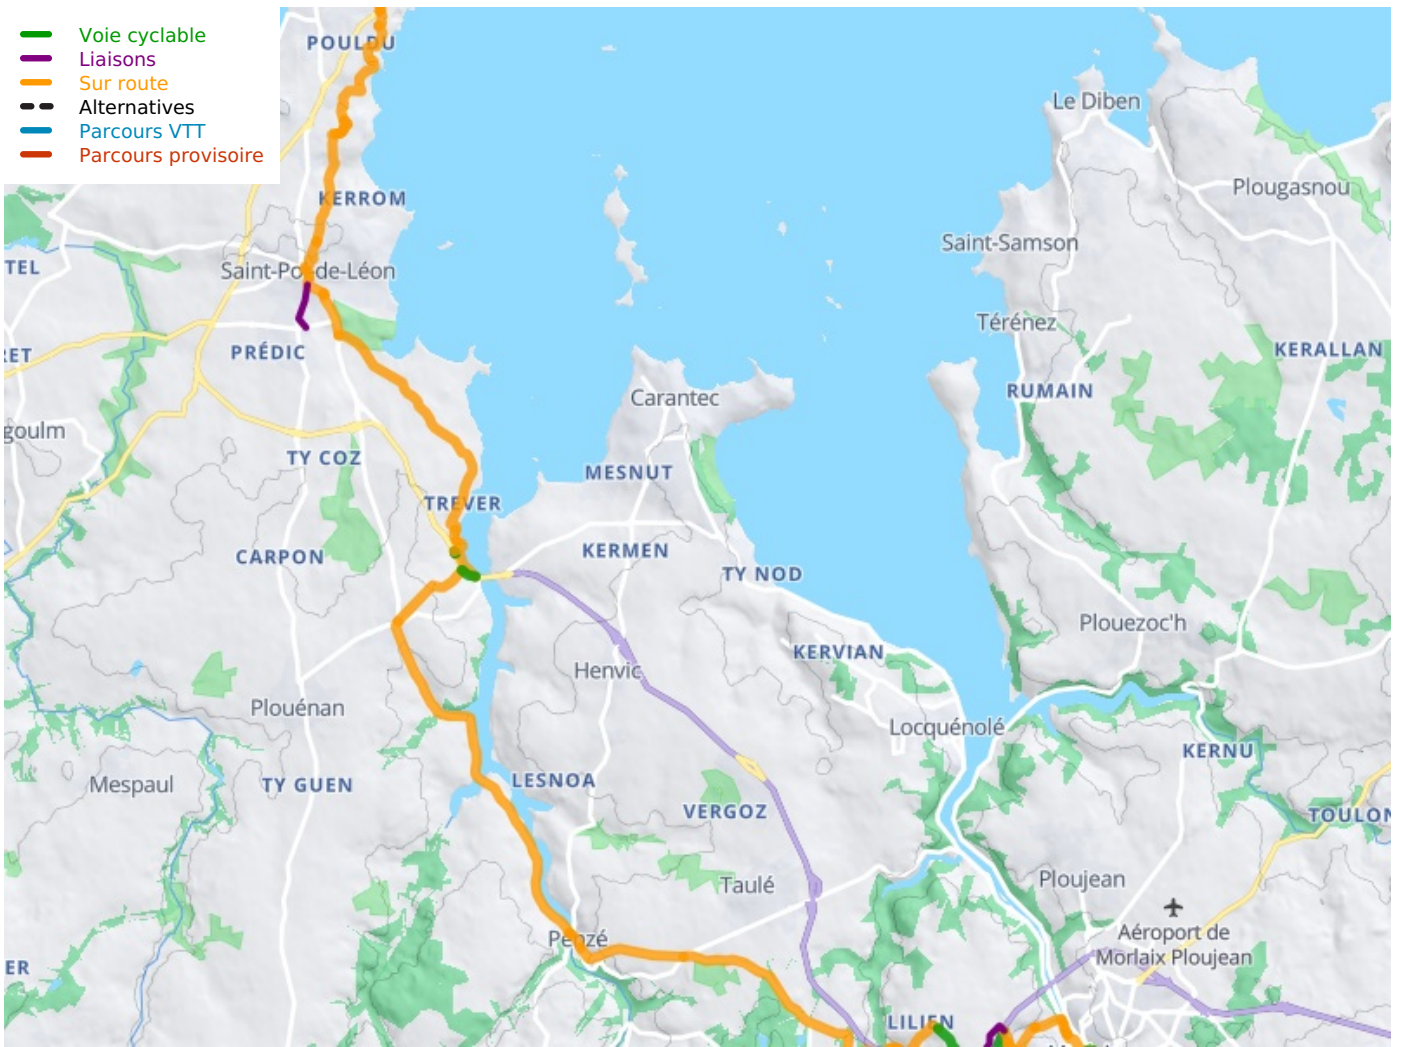

Morlaix / Roscoff

La Vélomaritime / EuroVelo 4

Départ
Morlaix

Arrivée
Roscoff

Durée
1 h 58 min

Distance
30,38 Km

Niveau
Mittel / Gute
Grundkondition

Thématique
Die Küste entlang

- Voie cyclable
- Liaisons
- Sur route
- - - Alternatives
- Parcours VTT
- Parcours provisoire

**Départ
Morlaix**

**Arrivée
Roscoff**