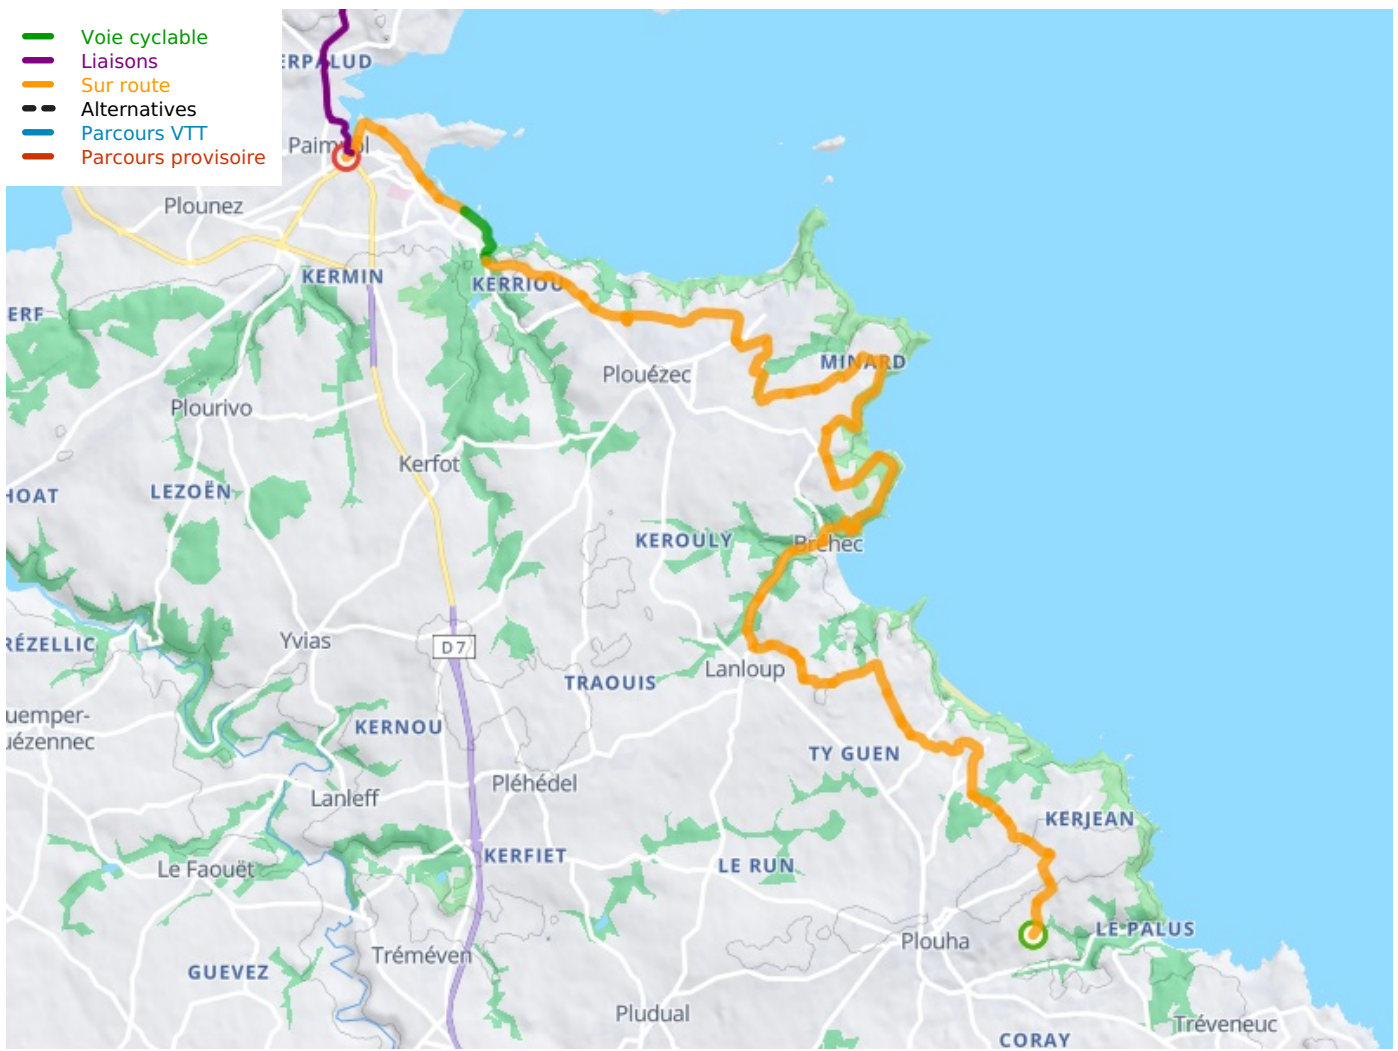

Plouha / Paimpol

La Vélomaritime / EuroVelo 4

Départ
Plouha

Arrivée
Paimpol

Durée
1 h 51 min

Distance
27,88 Km

Niveau
Mittel / Gute
Grundkondition

Thématique
Die Küste entlang,
Natur & regionales
Kulturerbe,
Panoramablicke

**Départ
Plouha**

**Arrivée
Paimpol**