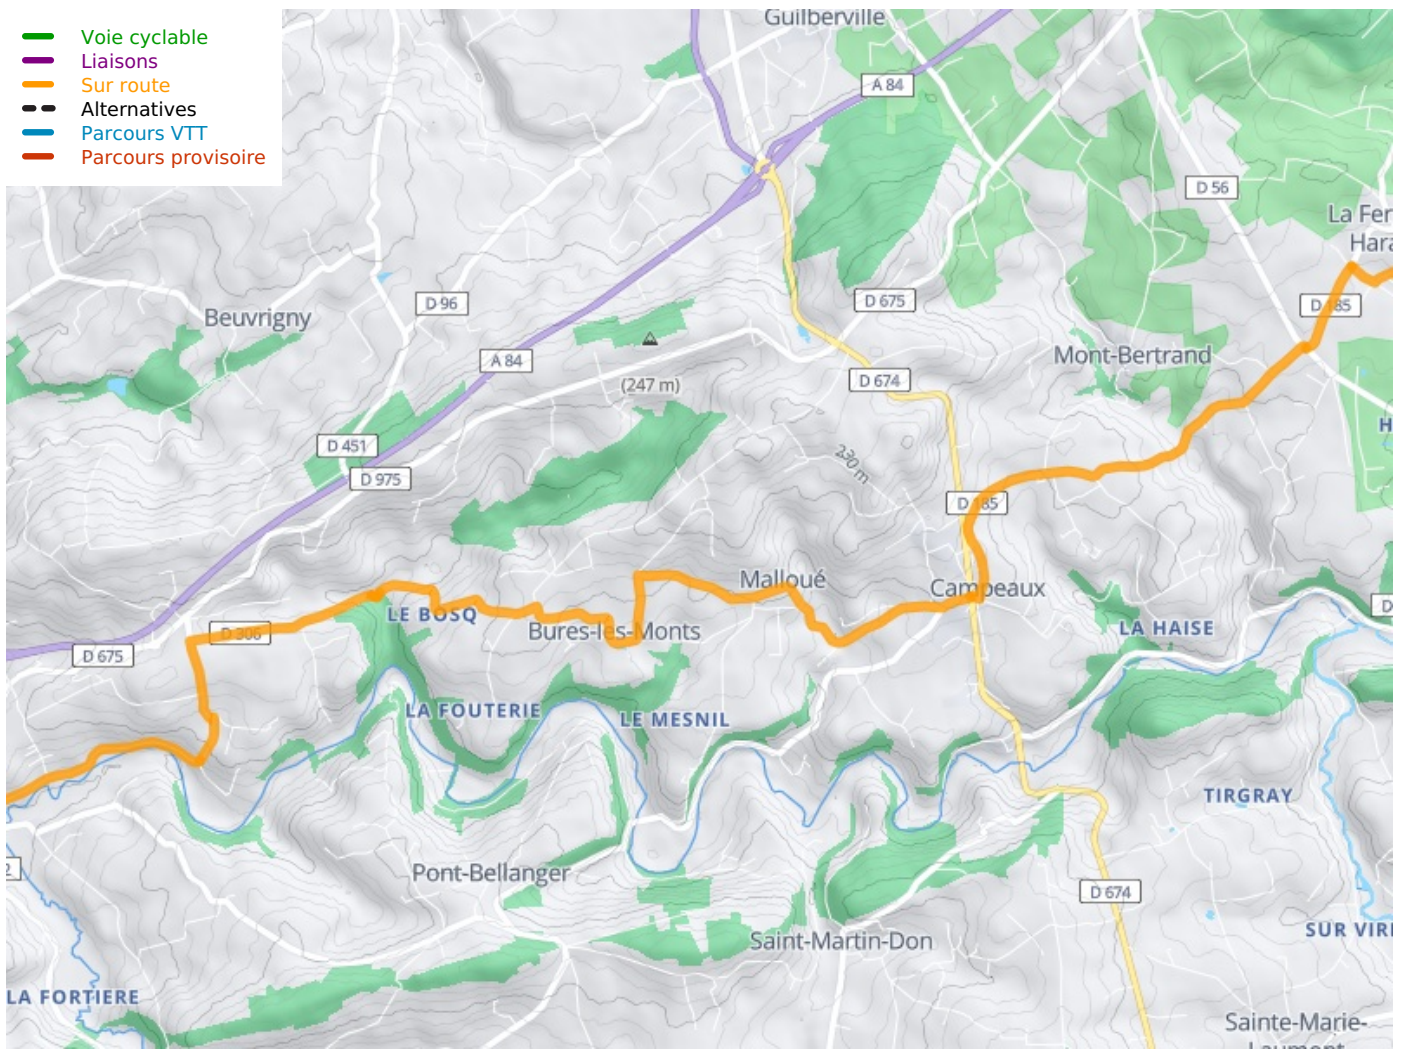

# Pont-Farcy / La Ferrière-Harang (viaduc de la Soulevre)

La Vélomaritime / EuroVelo 4

---

**Départ**  
Pont-Farcy

**Arrivée**  
La Ferrière-Harang

**Durée**  
1 h 00 min

**Distance**  
15,07 Km

**Niveau**  
Anspruchsvoll

**Thématique**  
Natur & regionales  
Kulturerbe

- Voie cyclable
- Liaisons
- Sur route
- - - Alternatives
- Parcours VTT
- Parcours provisoire

**Départ**  
Pont-Farcy

**Arrivée**  
La Ferrière-Harang