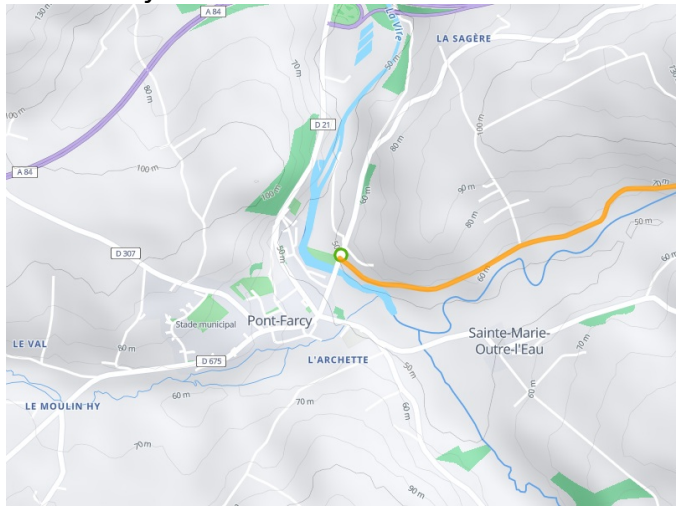

# Pont-Farcy / La Ferrière-Harang (viaduc de la Soulevre)

La Vélomaritime / EuroVelo 4

---

**Départ**  
Pont-Farcy

**Arrivée**  
La Ferrière-Harang

**Durée**  
1 h 00 min

**Distance**  
15,07 Km

**Niveau**  
Anspruchsvoll

**Thématique**  
Natur & regionales  
Kulturerbe

- Voie cyclable
- Liaisons
- Sur route
- - - Alternatives
- Parcours VTT
- Parcours provisoire

**Départ**  
Pont-Farcy

**Arrivée**  
La Ferrière-Harang