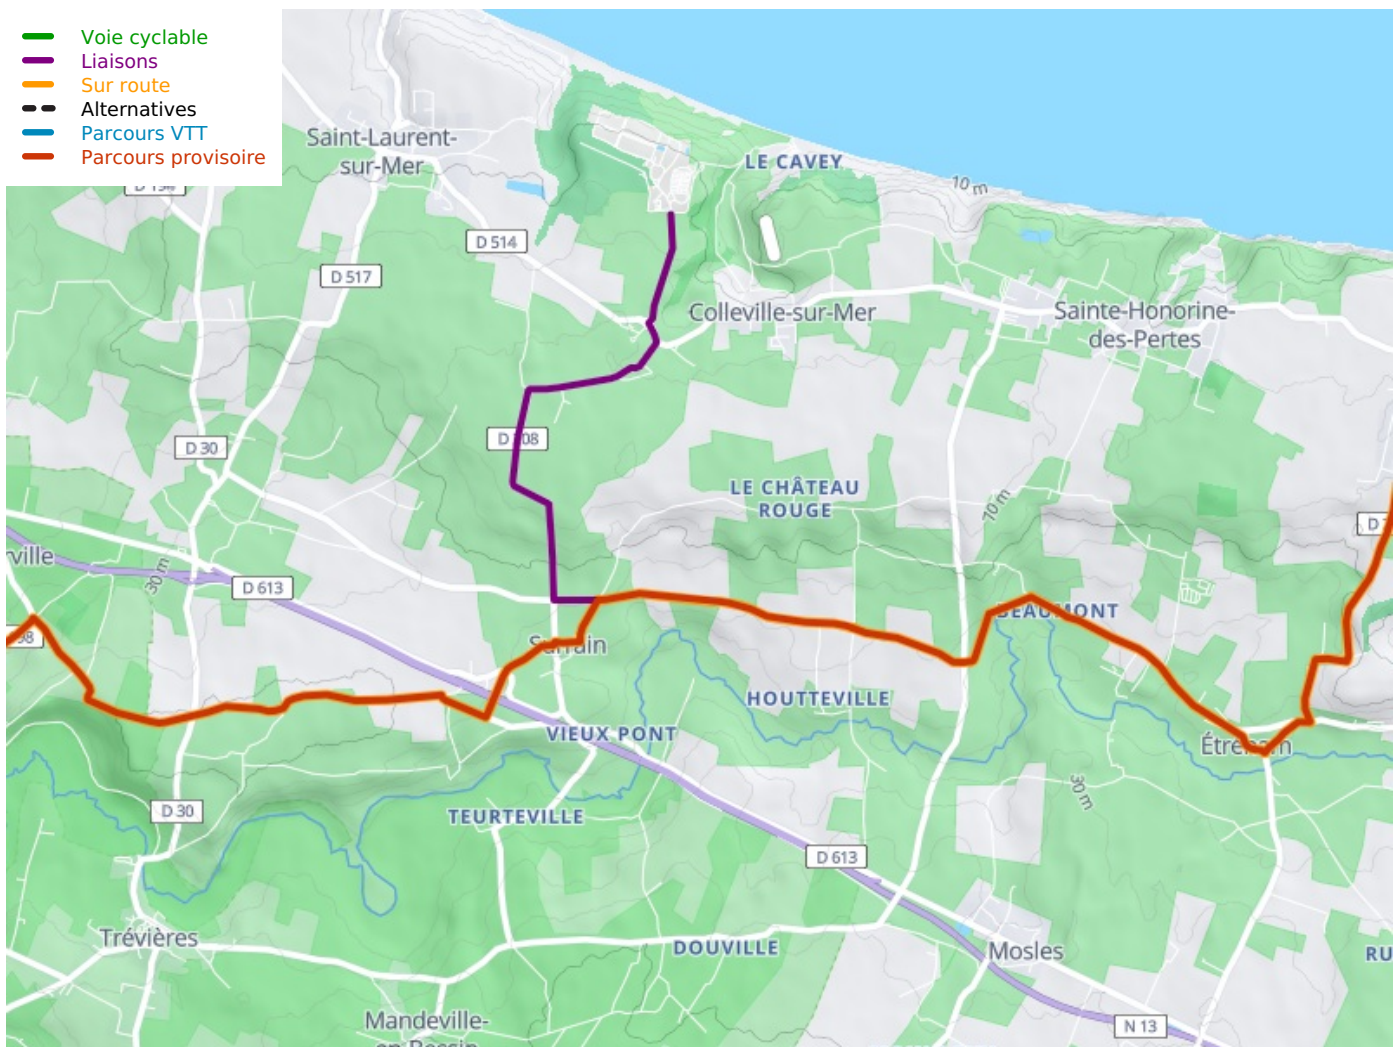

Port-en-Bessin / Grandcamp-Maisy

La Vélomaritime / EuroVelo 4

Départ
Port-en-Bessin

Arrivée
Grandcamp-Maisy

Durée
1 h 48 min

Distance
18,89 Km

Thématique
Die Küste entlang

- Voie cyclable
- Liaisons
- Sur route
- - - Alternatives
- Parcours VTT
- Parcours provisoire

Départ
Port-en-Bessin

Arrivée
Grandcamp-Maisy