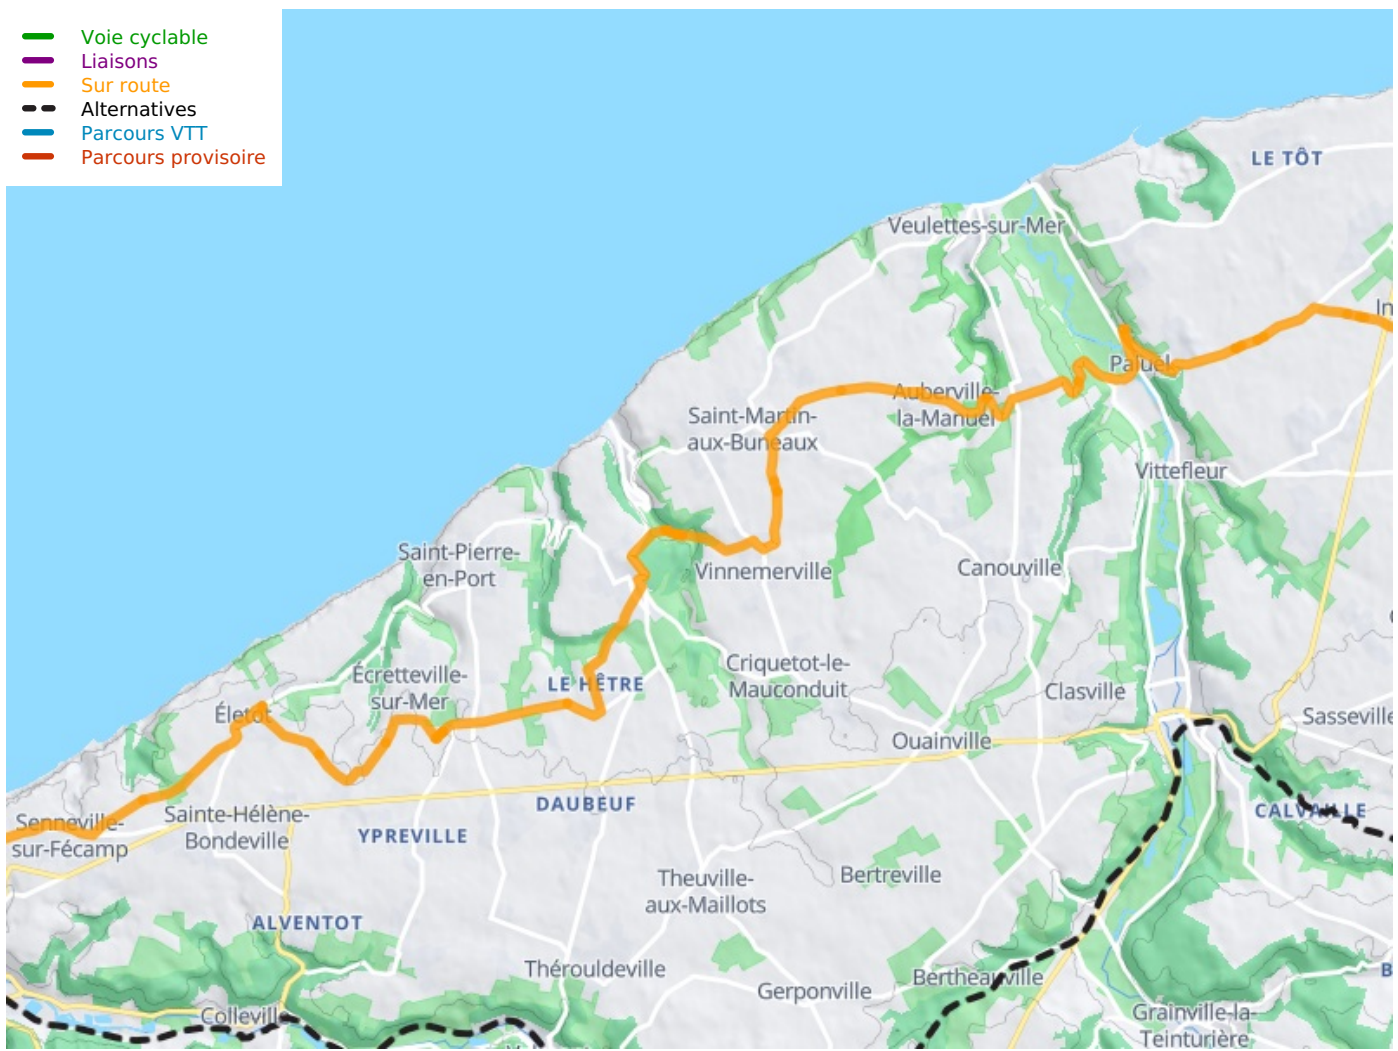

Saint-Valery-en-Caux / Fécamp

La Vélomaritime / EuroVelo 4

Départ
Saint-Valery-en-Caux

Arrivée
Fécamp

Durée
2 h 46 min

Distance
41,61 Km

Niveau
Anspruchsvoll

Thématique
Die Küste entlang

- Voie cyclable
- Liaisons
- Sur route
- - - Alternatives
- Parcours VTT
- Parcours provisoire

Départ
Saint-Valery-en-Caux

Arrivée
Fécamp