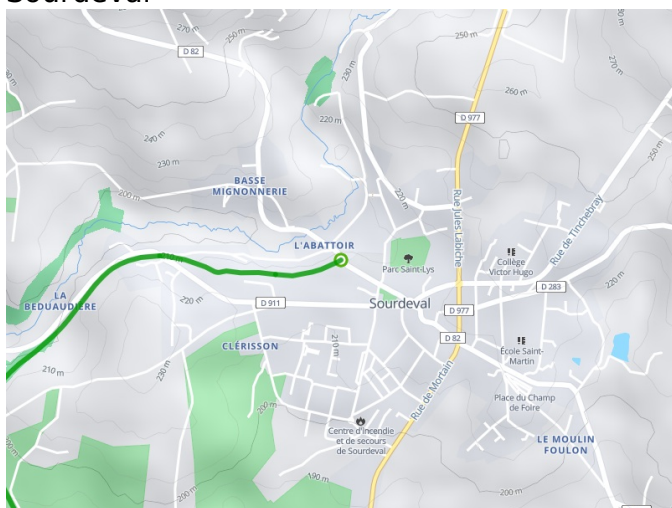

Sourdeval / Mortain

La Vélo maritime / EuroVelo 4

Départ
Sourdeval

Arrivée
Mortain

Durée
1 h 13 min

Distance
18,38 Km

Niveau
Anfänger / mit der
Familie

Thématique
Malerische Kanäle &
Flüsse, Natur &
regionales Kulturerbe

Départ
Sourdeval

Arrivée
Mortain