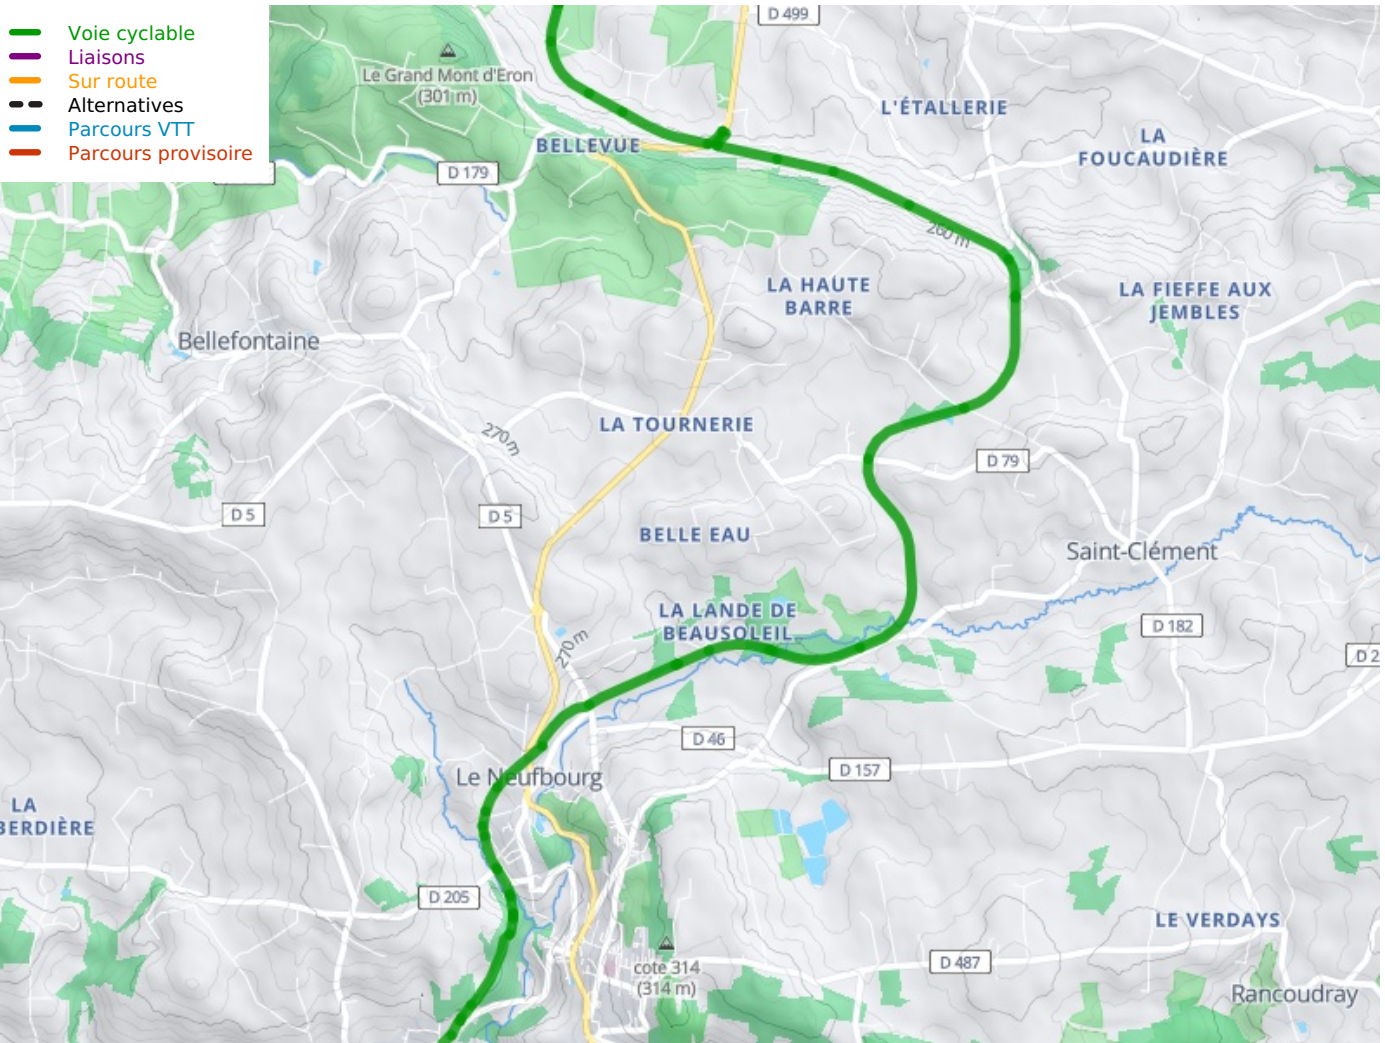

Sourdeval / Mortain

La Vélo maritime / EuroVelo 4

Départ
Sourdeval

Arrivée
Mortain

Durée
1 h 13 min

Distance
18,38 Km

Niveau
Anfänger / mit der
Familie

Thématique
Malerische Kanäle &
Flüsse, Natur &
regionales Kulturerbe

Départ
Sourdeval

Arrivée
Mortain