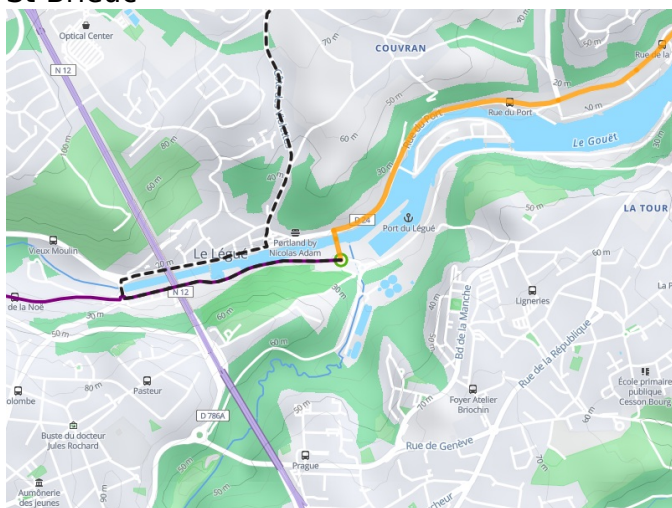

## St-Brieuc / Binic

La Vélomaritime / EuroVelo 4

---

**Départ**  
St-Brieuc

**Arrivée**  
Binic

**Durée**  
1 h 12 min

**Distance**  
18,04 Km

**Niveau**  
Anspruchsvoll

**Thématique**  
Die Küste entlang

- Voie cyclable
- Liaisons
- Sur route
- - - Alternatives
- Parcours VTT
- Parcours provisoire

**Départ  
St-Briec**

**Arrivée  
Binic**