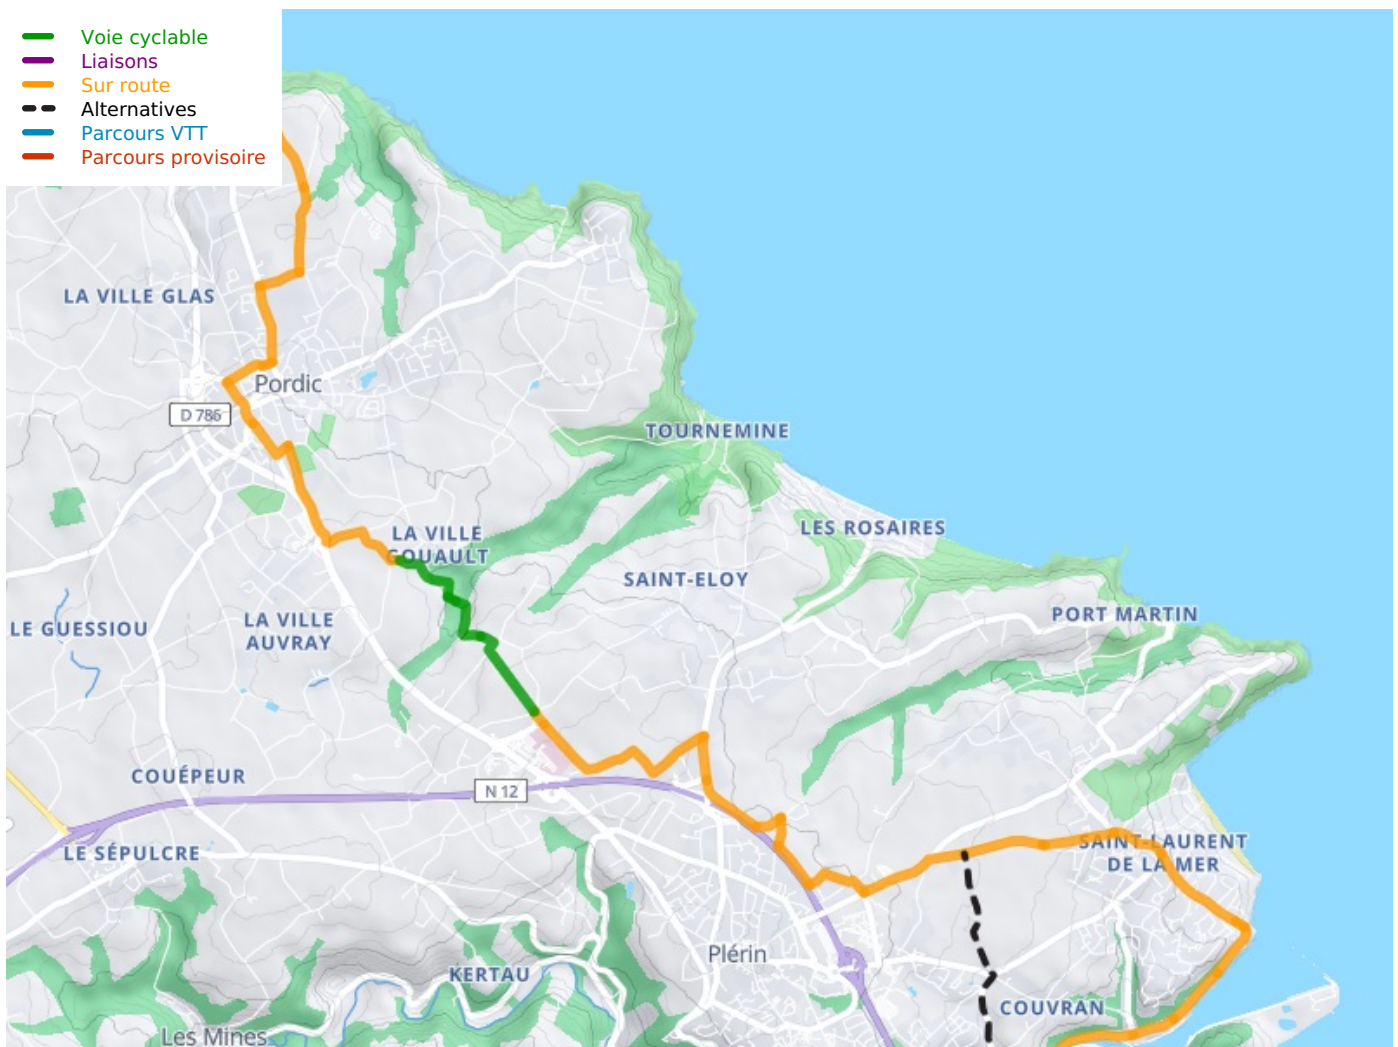

## St-Brieuc / Binic

La Vélomaritime / EuroVelo 4

---

**Départ**  
St-Brieuc

**Arrivée**  
Binic

**Durée**  
1 h 12 min

**Distance**  
18,04 Km

**Niveau**  
Anspruchsvoll

**Thématique**  
Die Küste entlang

- Voie cyclable
- Liaisons
- Sur route
- - - Alternatives
- Parcours VTT
- Parcours provisoire

**Départ  
St-Briec**

**Arrivée  
Binic**