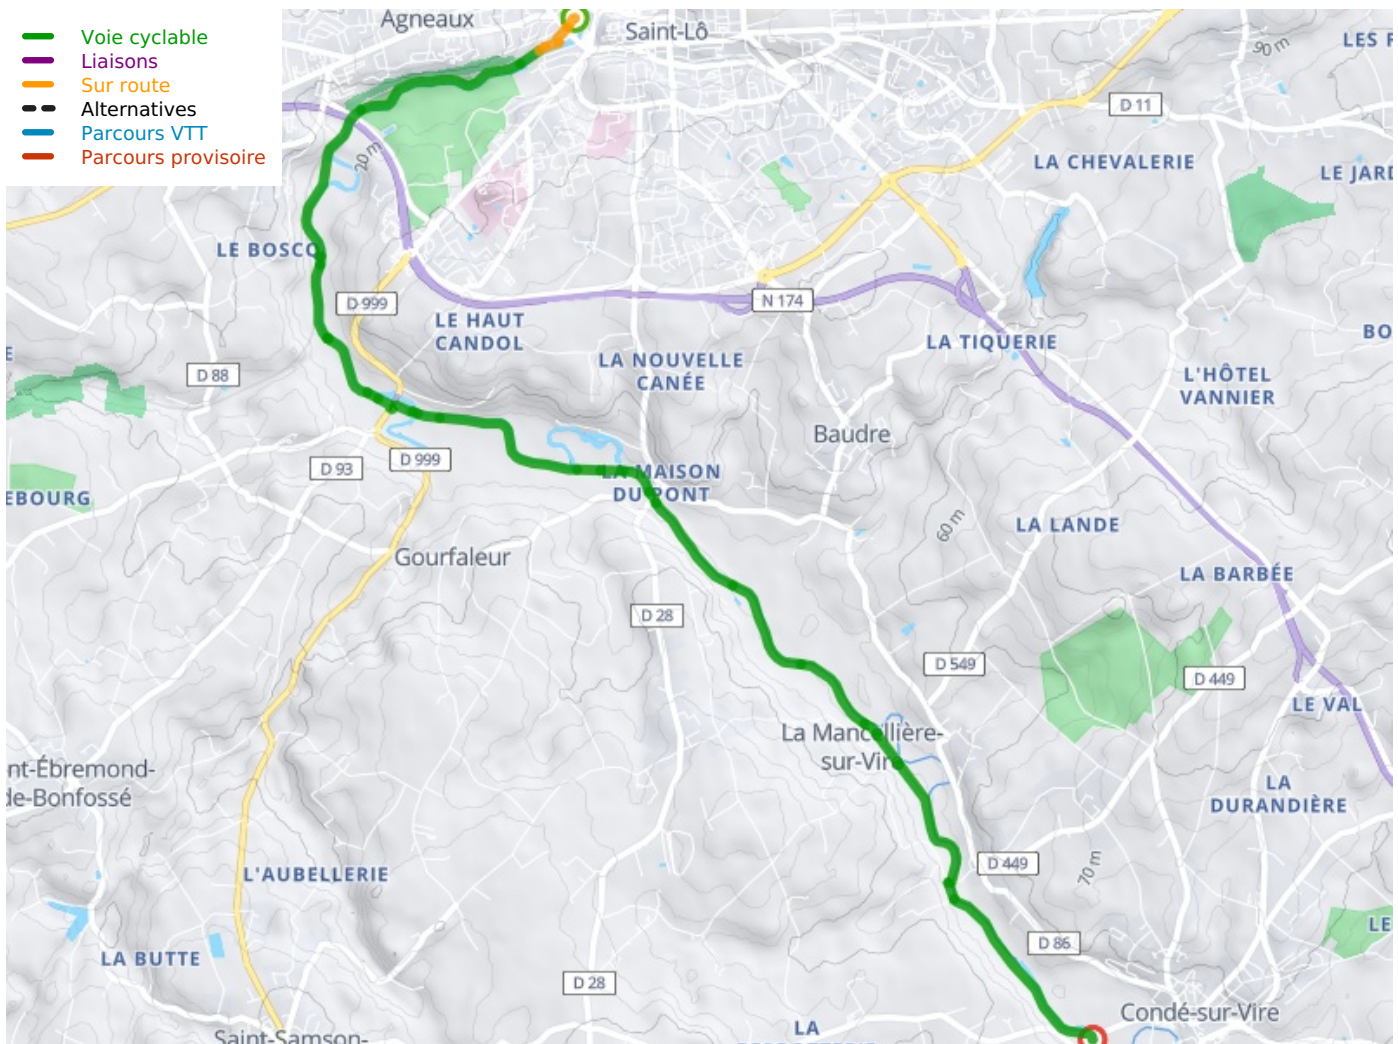

St-Lô / Condé-sur-Vire

La Vélomaritime / EuroVelo 4

Départ
St-Lô

Arrivée
Condé-sur-Vire

Durée
48 min

Distance
12,04 Km

Niveau
Anfänger / mit der
Familie

Thématique
Französische Flüsse,
Natur & regionales
Kulturerbe

**Départ
St-Lô**

**Arrivée
Condé-sur-Vire**