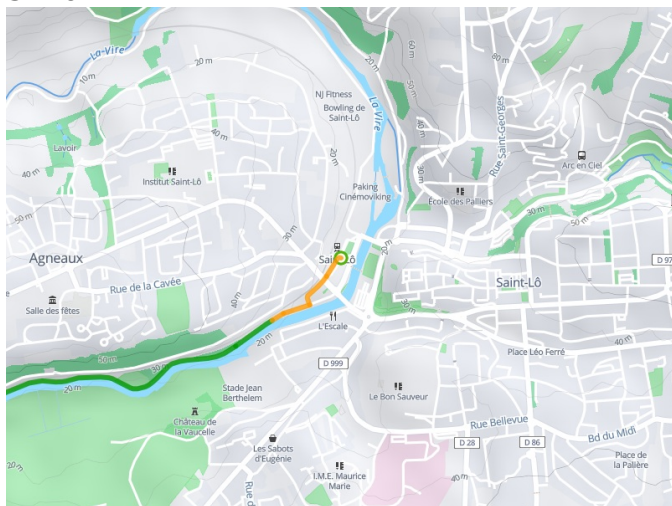

St-Lô / Condé-sur-Vire

La Vélomaritime / EuroVelo 4

Départ
St-Lô

Arrivée
Condé-sur-Vire

Durée
48 min

Distance
12,04 Km

Niveau
Anfänger / mit der
Familie

Thématique
Französische Flüsse,
Natur & regionales
Kulturerbe

**Départ
St-Lô**

**Arrivée
Condé-sur-Vire**