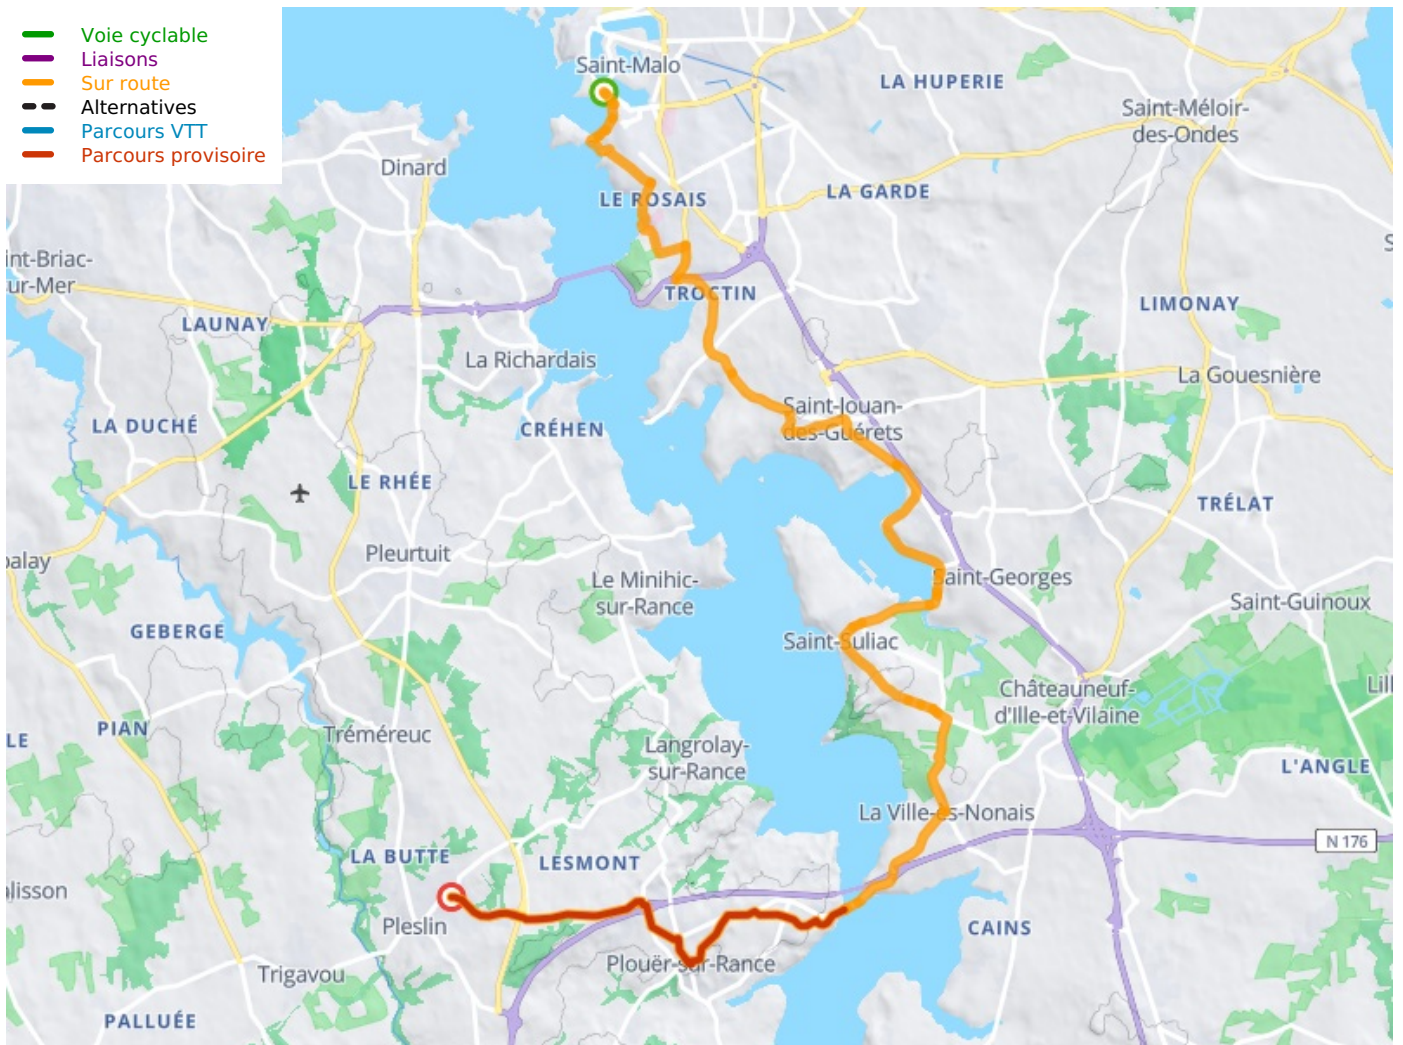

# St-Malo / Pleslin-Trigavou

## La Vélomaritime / EuroVelo 4

---

**Départ**  
St-Malo

**Arrivée**  
Pleslin-Trigavou

**Durée**  
1 h 46 min

**Distance**  
26,57 Km

**Niveau**  
Anspruchsvoll

**Thématique**  
Die Küste entlang

- Voie cyclable
- Liaisons
- Sur route
- - - Alternatives
- Parcours VTT
- Parcours provisoire

**Départ  
St-Malo**

**Arrivée  
Pleslin-Trigavou**