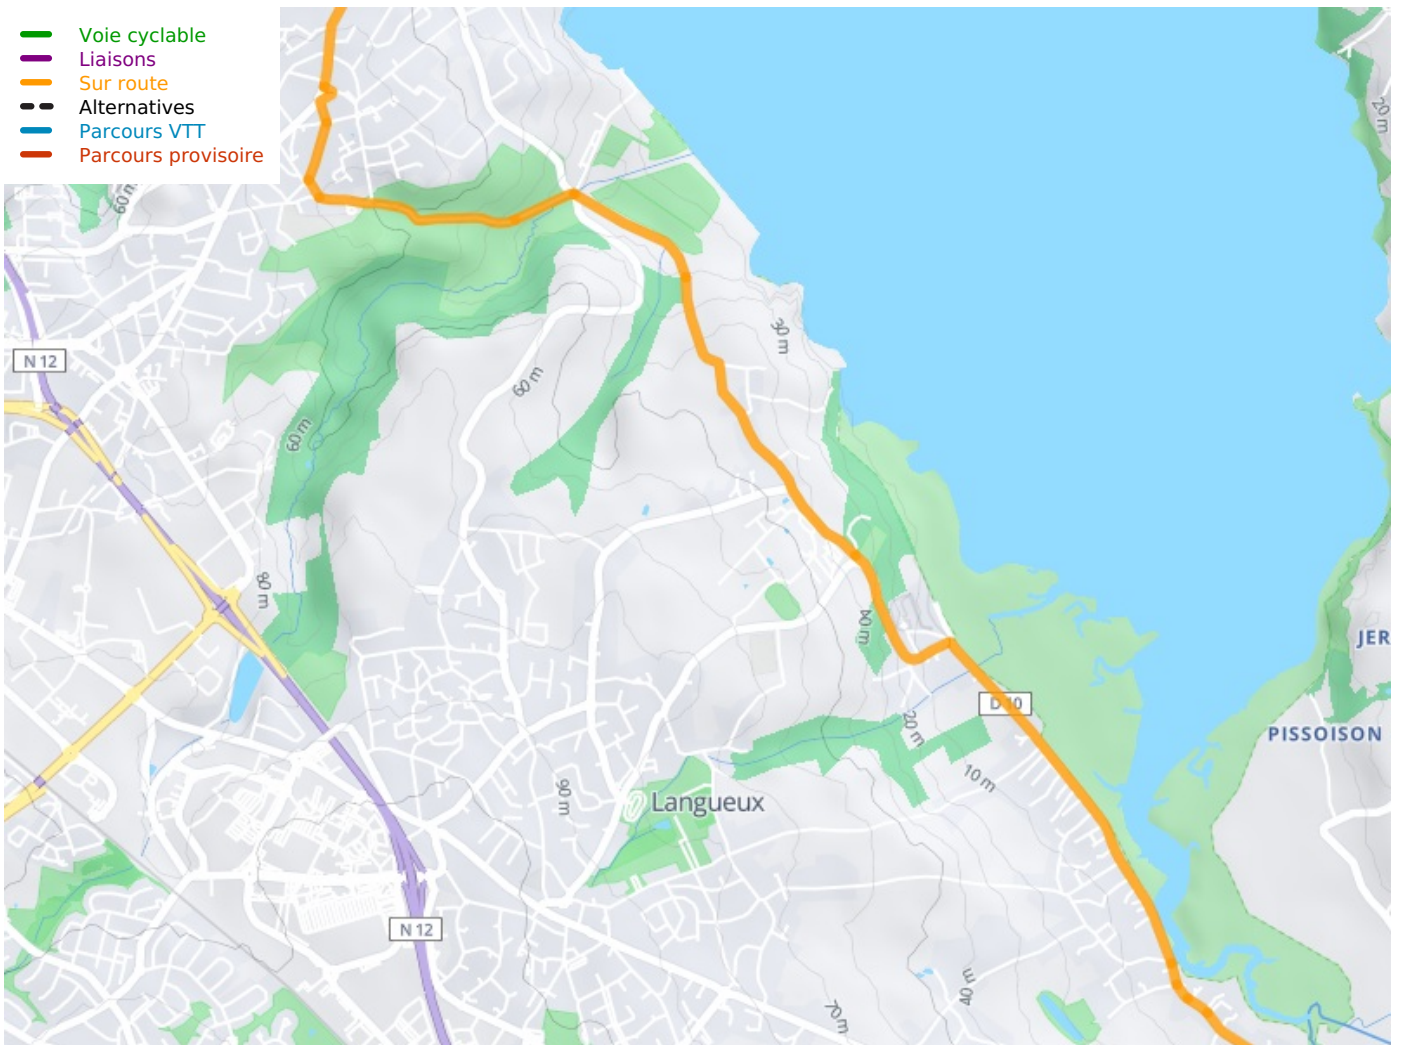

Yffiniac / St-Brieuc

La Vélomaritime / EuroVelo 4

Départ
Yffiniac

Arrivée
St-Brieuc

Durée
32 min

Distance
8,25 Km

Niveau
Mittel / Gute
Grundkondition

Thématique
Die Küste entlang,
Natur & regionales
Kulturerbe

- Voie cyclable
- Liaisons
- Sur route
- Alternatives
- Parcours VTT
- Parcours provisoire

Départ
Yffiniac

Arrivée
St-Brieuc