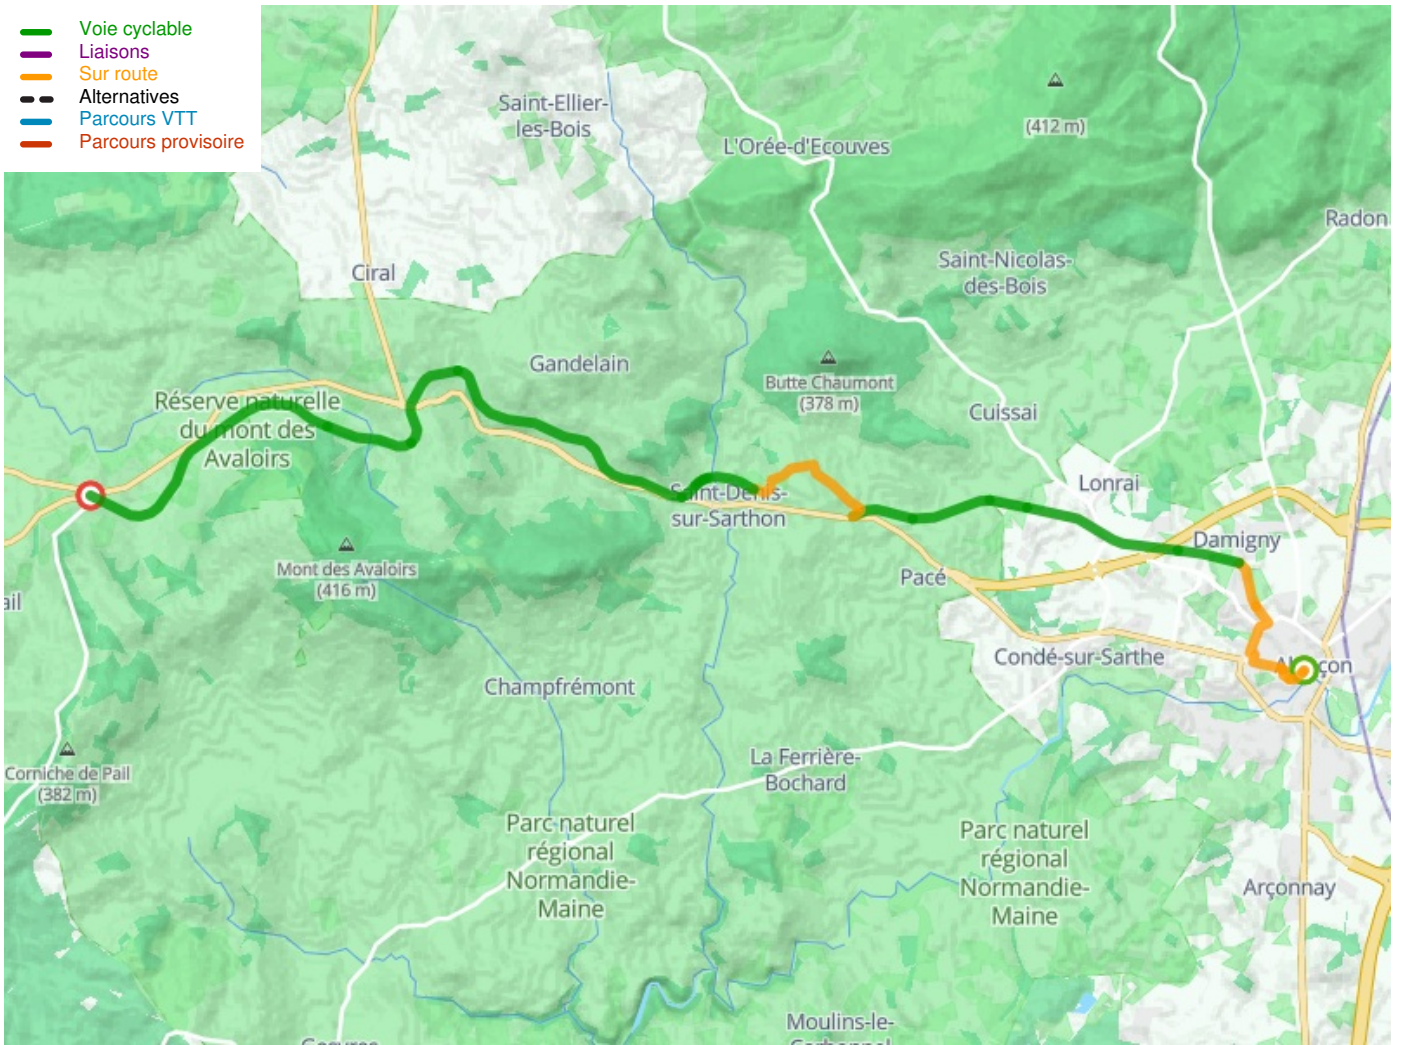

Alençon / Pré-en-Pail-Saint-Samson

La Véloscénie

Départ
Alençon

Arrivée
Pré-en-Pail-Saint-Samson

Durée
1 h 54 min

Distance
28,57 Km

Niveau
Anfänger / mit der Familie

Thématique
Alte Eisenbahn

- Voie cyclable
- Liaisons
- Sur route
- Alternatives
- Parcours VTT
- Parcours provisoire

Départ
Alençon

Arrivée
Pré-en-Pail-Saint-Samson