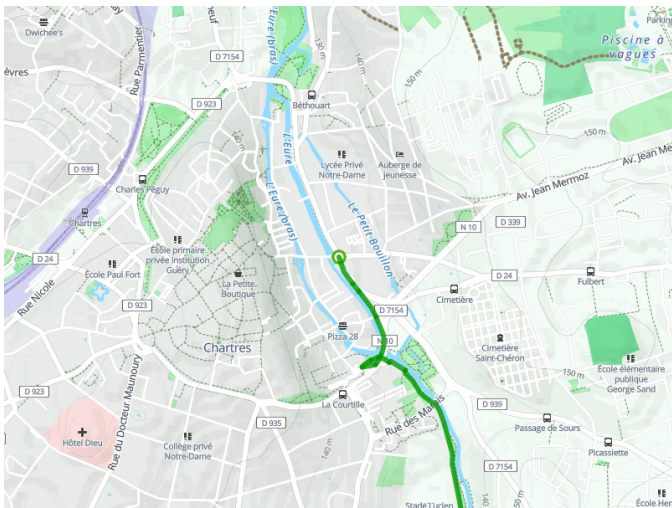

Chartres / Illiers-Combray

La Véloscénie

Départ
Chartres

Arrivée
Illiers-Combray

Durée
2 h 10 min

Distance
33,18 Km

Niveau
Mittel / Gute
Grundkondition

Thématique
Natur & regionales
Kulturerbe

- Voie cyclable
- Liaisons
- Sur route
- - - Alternatives
- Parcours VTT
- Parcours provisoire

**Départ
Chartres**

**Arrivée
Illiers-Combray**