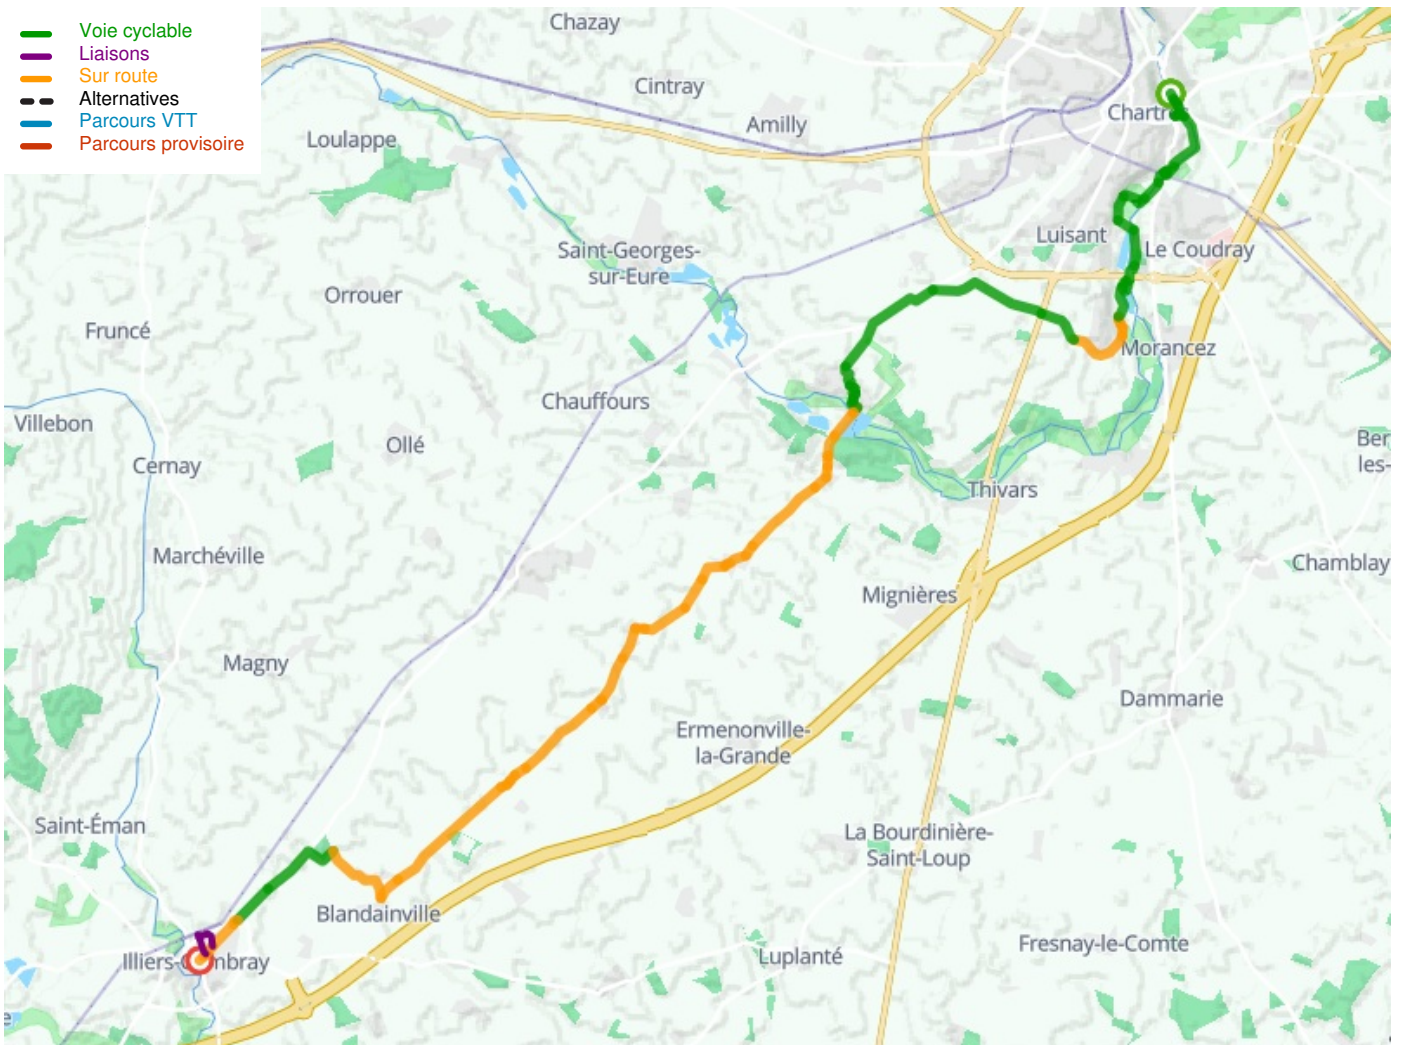

Chartres / Illiers-Combray

La Véloscénie

Départ
Chartres

Arrivée
Illiers-Combray

Durée
2 h 10 min

Distance
33,18 Km

Niveau
Mittel / Gute
Grundkondition

Thématique
Natur & regionales
Kulturerbe

- Voie cyclable
- Liaisons
- Sur route
- - - Alternatives
- Parcours VTT
- Parcours provisoire

**Départ
Chartres**

**Arrivée
Illiers-Combray**