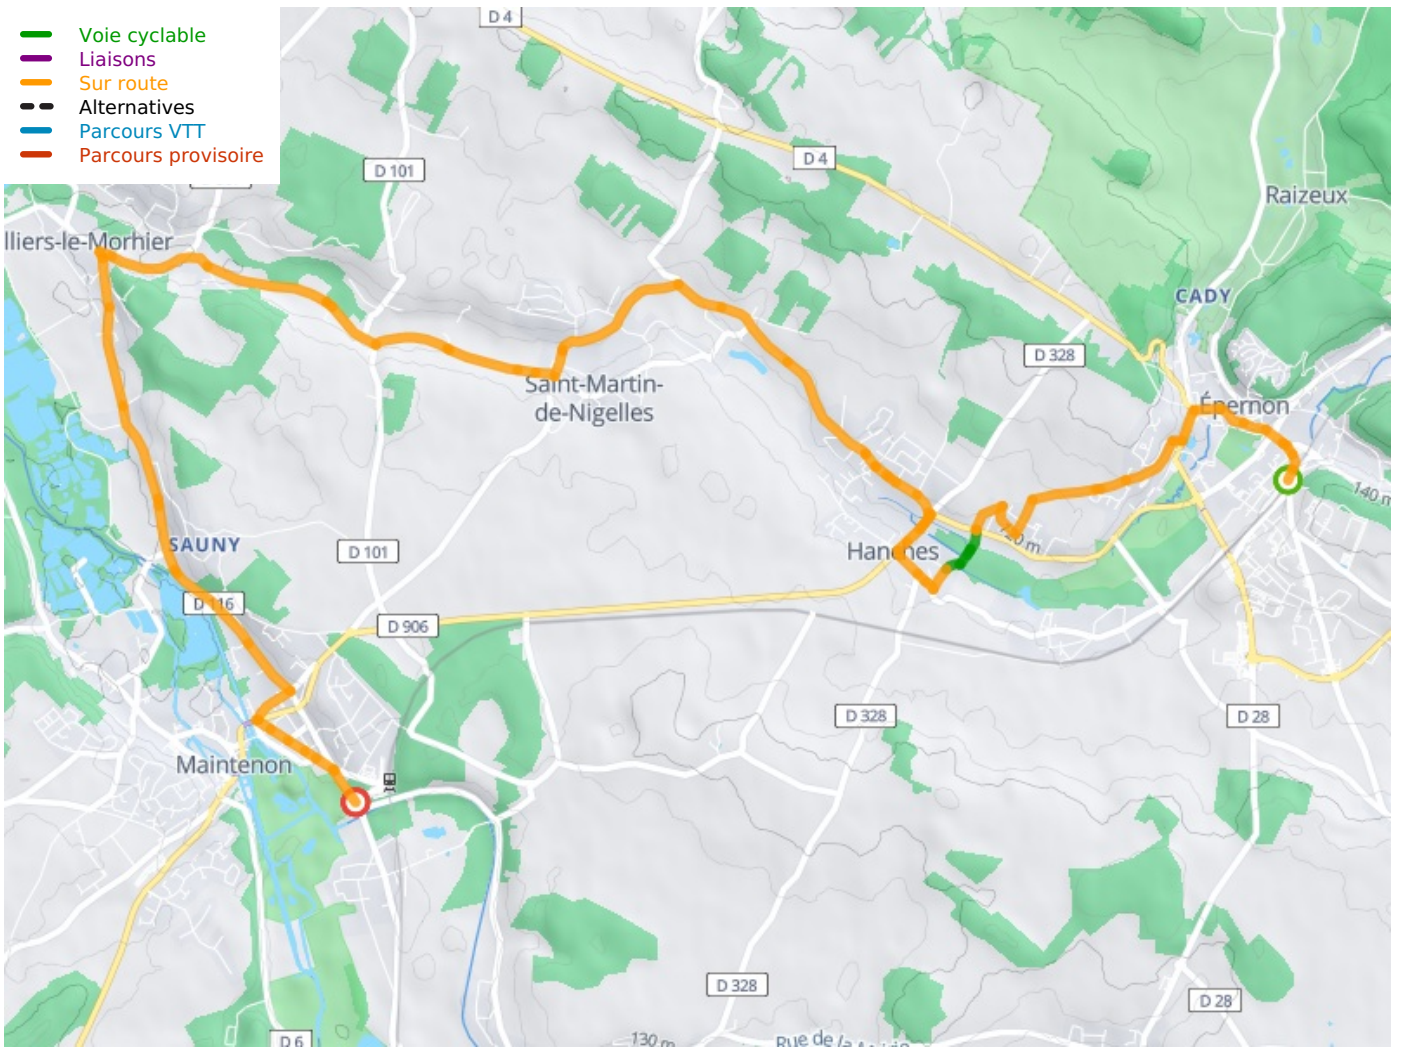

Épernon / Maintenon

La Véloscénie

Départ
Épernon

Arrivée
Maintenon

Durée
1 h 07 min

Distance
17,07 Km

Niveau
Mittel / Gute
Grundkondition

Thématique
Natur & regionales
Kulturerbe

- Voie cyclable
- Liaisons
- Sur route
- Alternatives
- Parcours VTT
- Parcours provisoire

**Départ
Épéron**

**Arrivée
Maintenon**