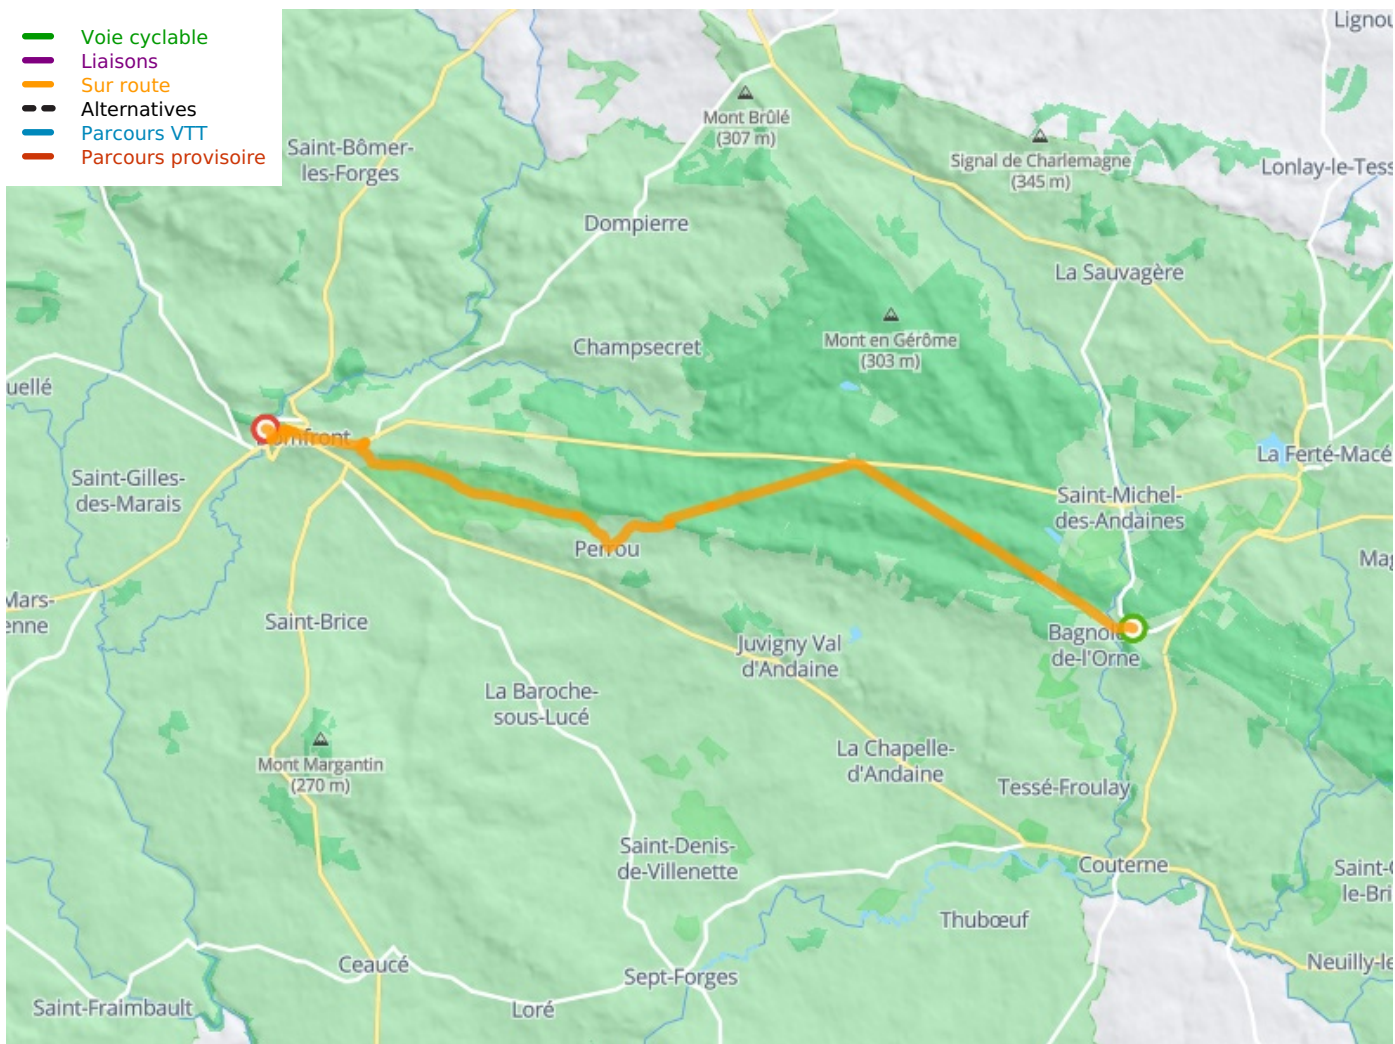

La Véloscénie, Bagnoles-de-l'Orne Domfront

La Véloscénie

Départ
Bagnoles-de-l'Orne

Arrivée
Domfront

Durée
1 h 24 min

Distance
21,05 Km

Niveau
Mittel / Gute
Grundkondition

Thématique
Natur & regionales
Kulturerbe

- Voie cyclable
- Liaisons
- Sur route
- - Alternatives
- Parcours VTT
- Parcours provisoire

Départ
Bagnoles-de-l'Orne

Arrivée
Domfront