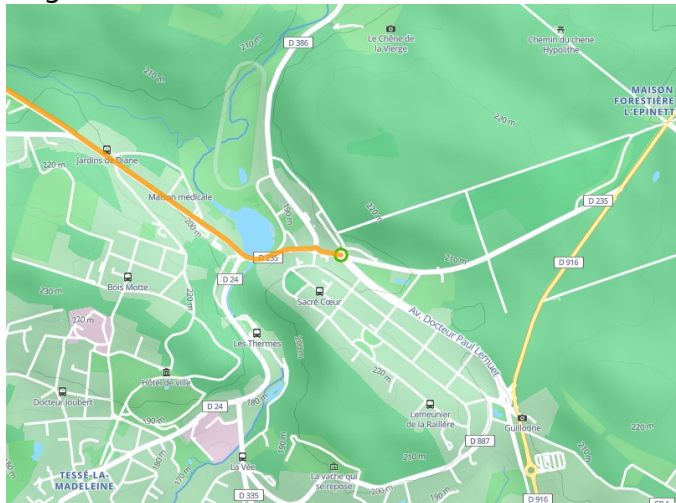

La Véloscénie, Bagnoles-de-l'Orne Domfront

La Véloscénie

Départ
Bagnoles-de-l'Orne

Arrivée
Domfront

Durée
1 h 24 min

Distance
21,05 Km

Niveau
Mittel / Gute
Grundkondition

Thématique
Natur & regionales
Kulturerbe

- Voie cyclable
- Liaisons
- Sur route
- - Alternatives
- Parcours VTT
- Parcours provisoire

Départ
Bagnoles-de-l'Orne

Arrivée
Domfront