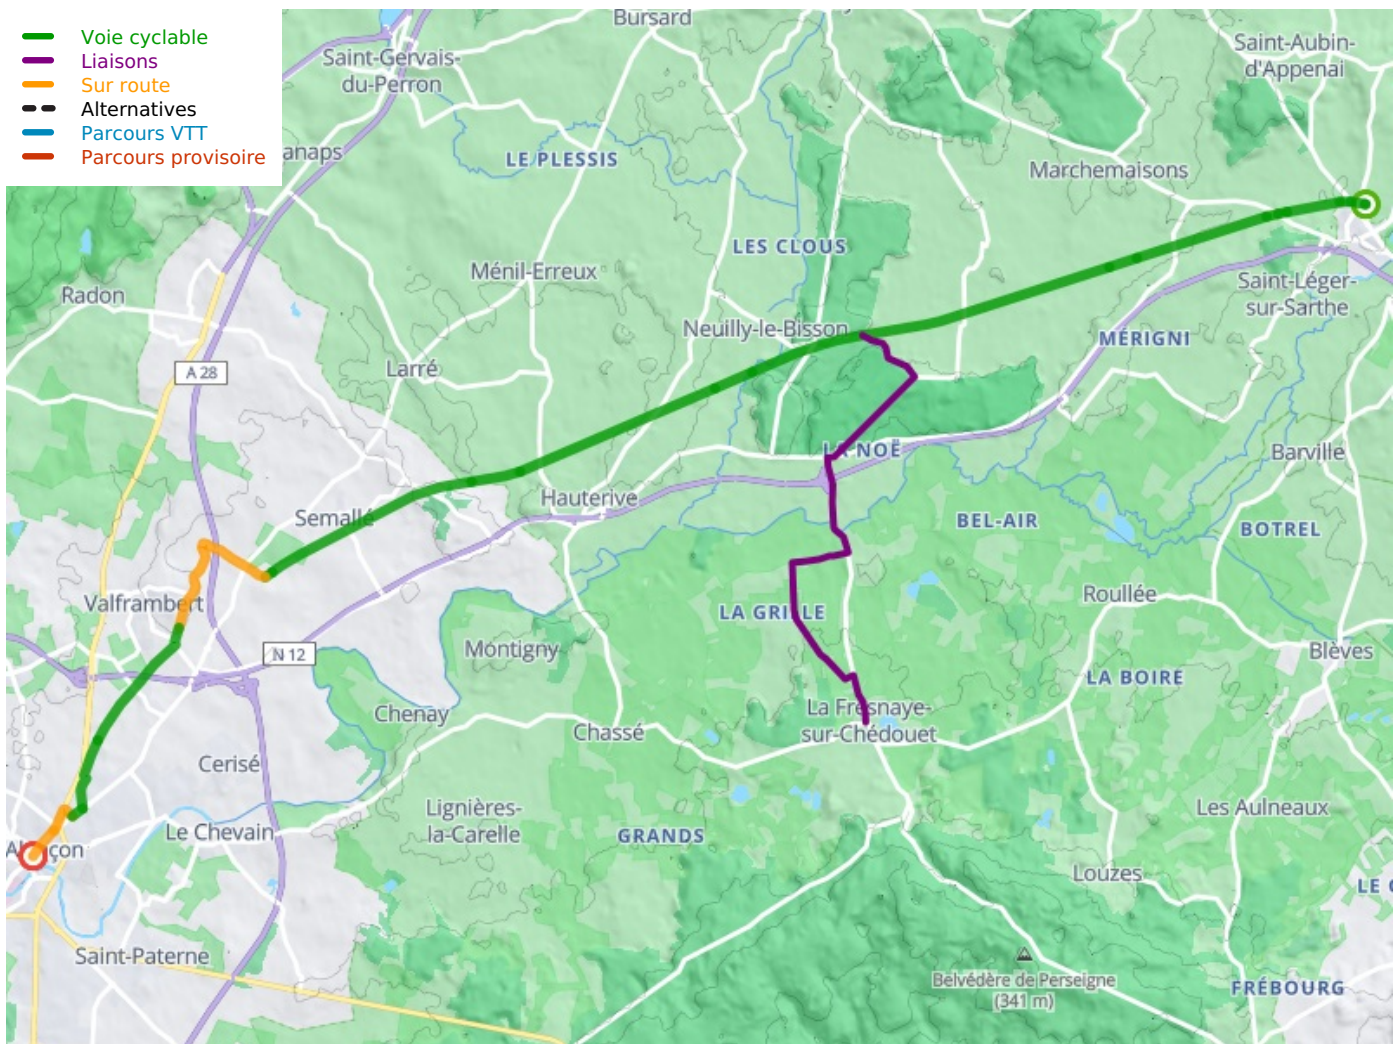

Le Mêle-sur-Sarthe / Alençon

La Véloscénie

Départ
Le Mêle-sur-Sarthe

Arrivée
Alençon

Durée
1 h 35 min

Distance
23,87 Km

Niveau
Anfänger / mit der
Familie

Thématique
Natur & regionales
Kulturerbe

Départ
Le Mêle-sur-Sarthe

Arrivée
Alençon