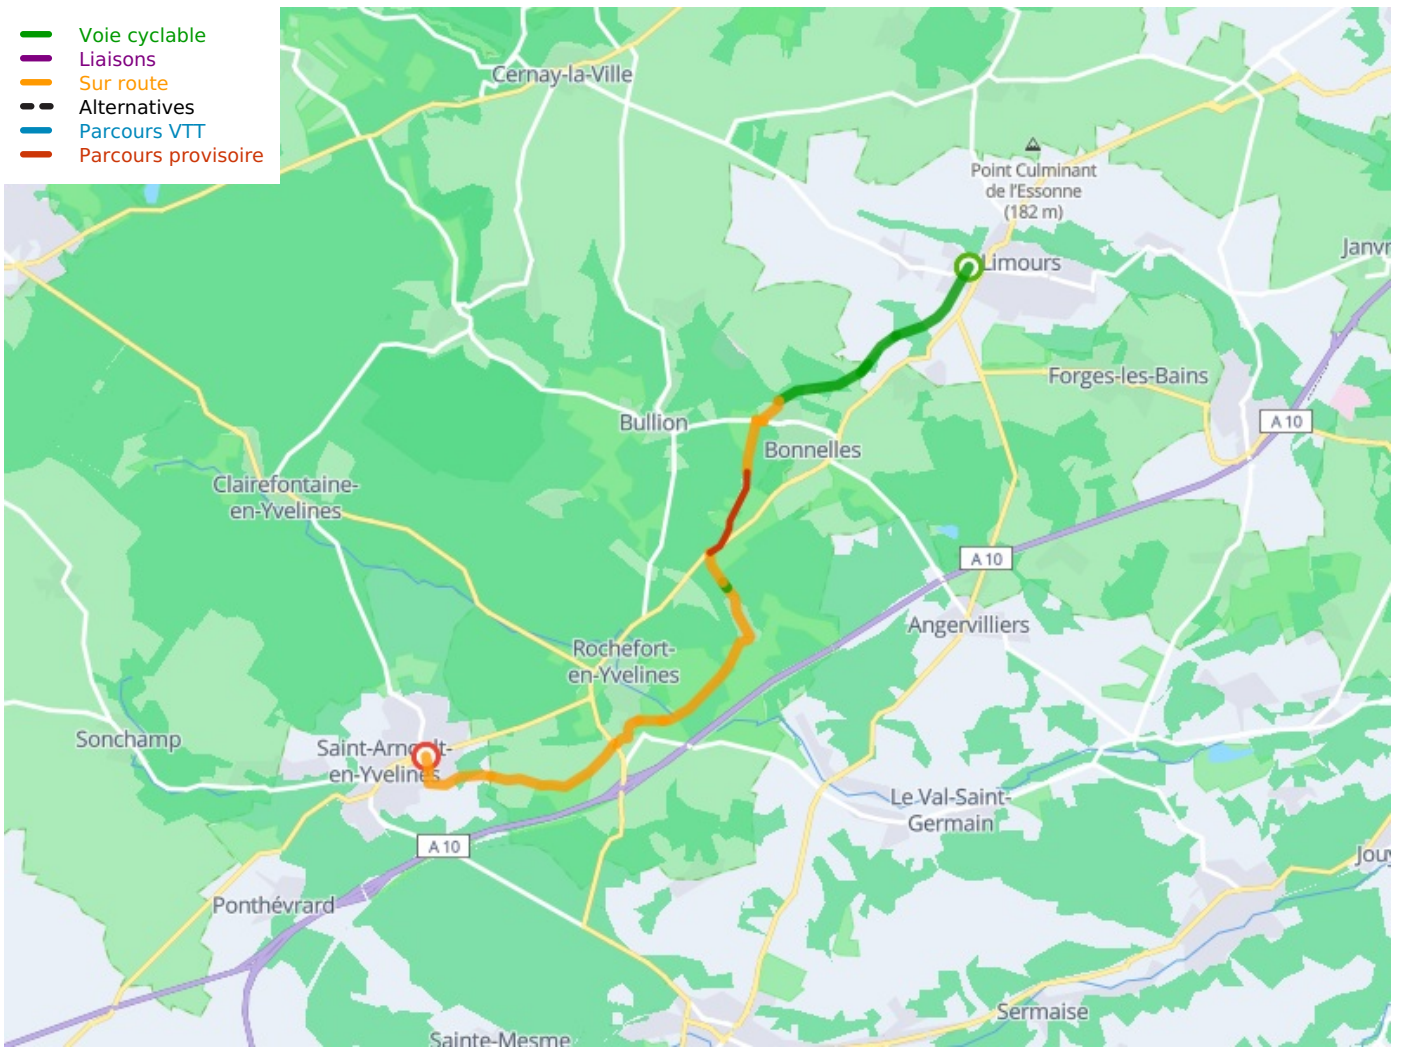

# Limours / St-Arnoult

## La Véloscénie

---

**Départ**  
Limours

**Arrivée**  
St-Arnoult

**Durée**  
1 h 04 min

**Distance**  
15,49 Km

**Niveau**  
Mittel / Gute  
Grundkondition

**Thématique**  
Natur & regionales  
Kulturerbe

- Voie cyclable
- Liaisons
- Sur route
- - - Alternatives
- Parcours VTT
- Parcours provisoire

**Départ  
Limours**

**Arrivée  
St-Arnoult**