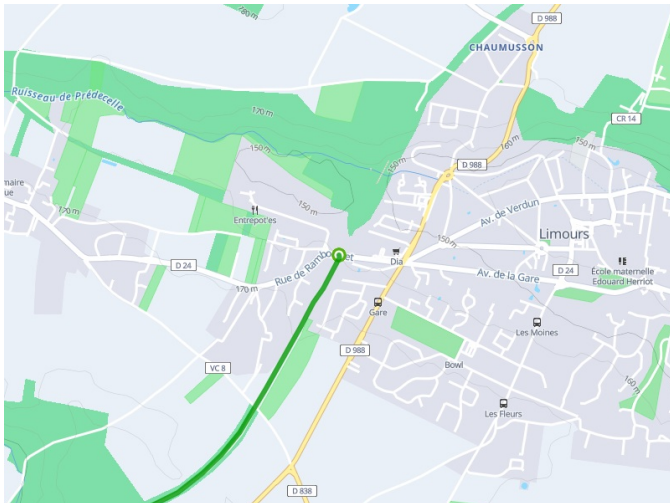

# Limours / St-Arnoult

## La Véloscénie

---

**Départ**  
Limours

**Arrivée**  
St-Arnoult

**Durée**  
1 h 04 min

**Distance**  
15,49 Km

**Niveau**  
Mittel / Gute  
Grundkondition

**Thématique**  
Natur & regionales  
Kulturerbe

- Voie cyclable
- Liaisons
- Sur route
- - - Alternatives
- Parcours VTT
- Parcours provisoire

**Départ  
Limours**

**Arrivée  
St-Arnoult**