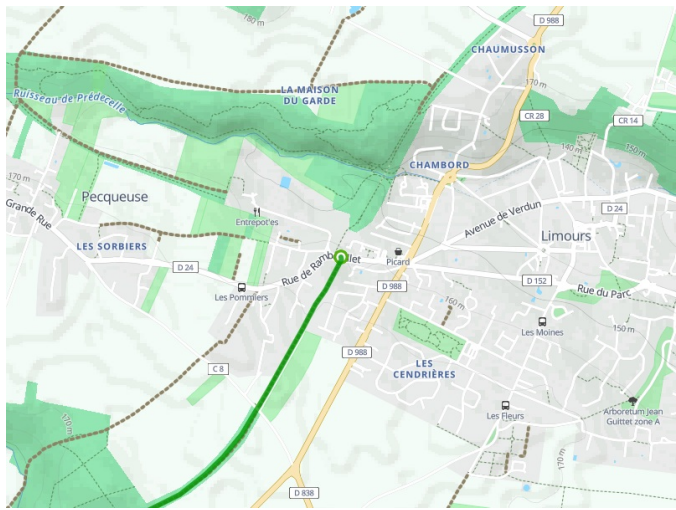

Limours / St-Arnoult

La Véloscénie

Départ
Limours

Arrivée
St-Arnoult

Durée
1 h 04 min

Distance
15,49 Km

Niveau
Mittel / Gute
Grundkondition

Thématique
Natur & regionales
Kulturerbe

**Départ
Limours**

**Arrivée
St-Arnoult**