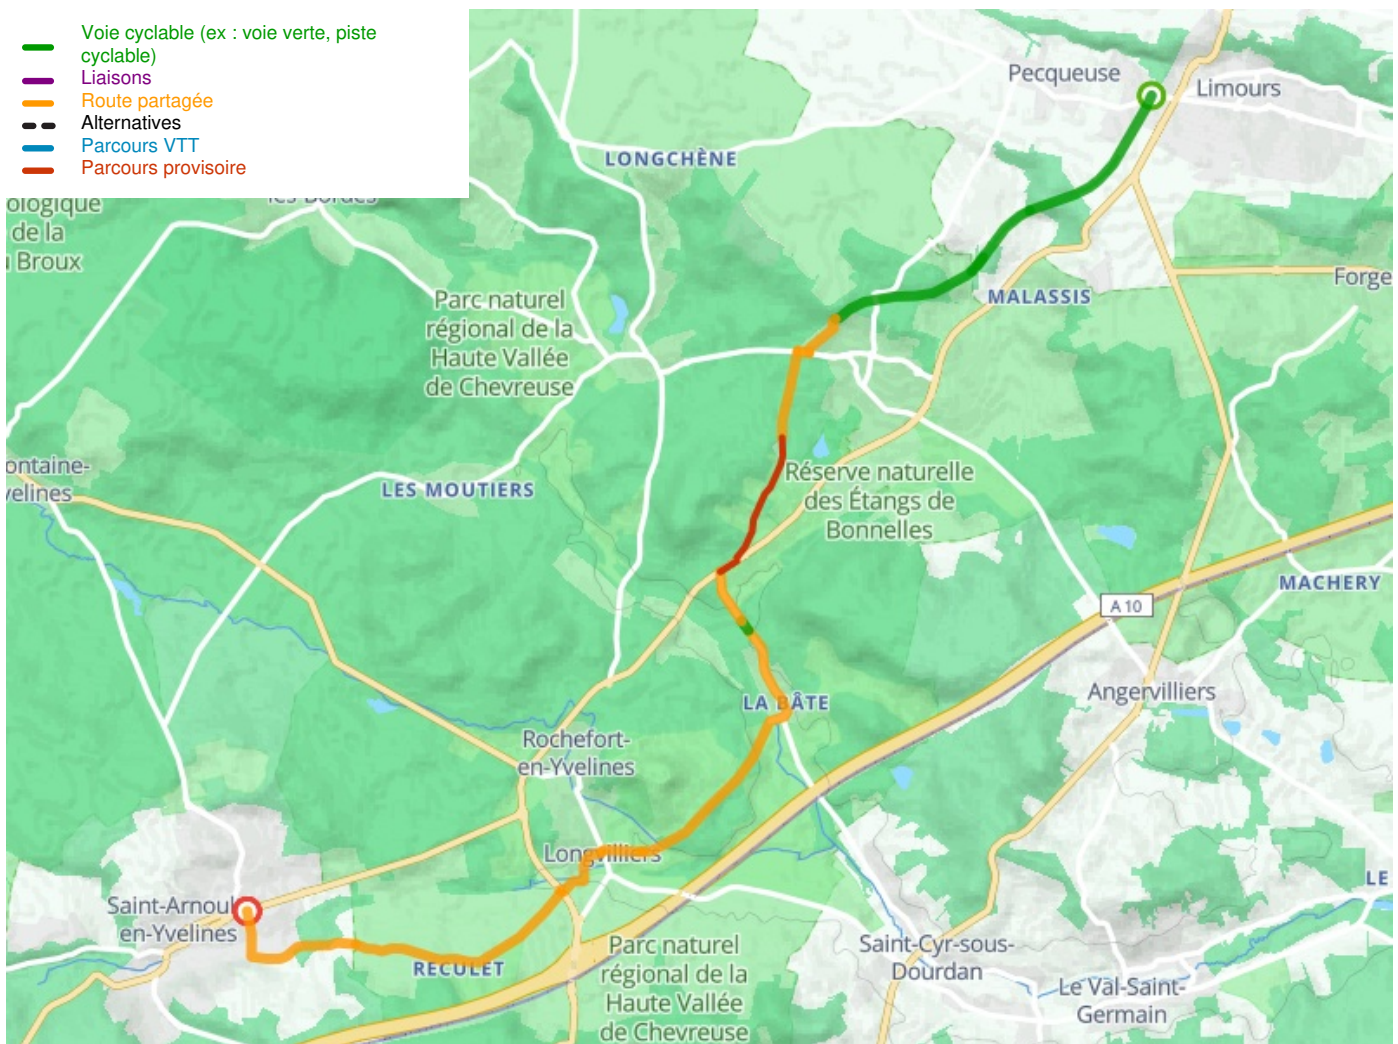

Limours / St-Arnoult

La Véloscénie

Départ
Limours

Arrivée
St-Arnoult

Durée
1 h 04 min

Distance
15,49 Km

Niveau
Mittel / Gute
Grundkondition

Thématique
Natur & regionales
Kulturerbe

**Départ
Limours**

**Arrivée
St-Arnoult**