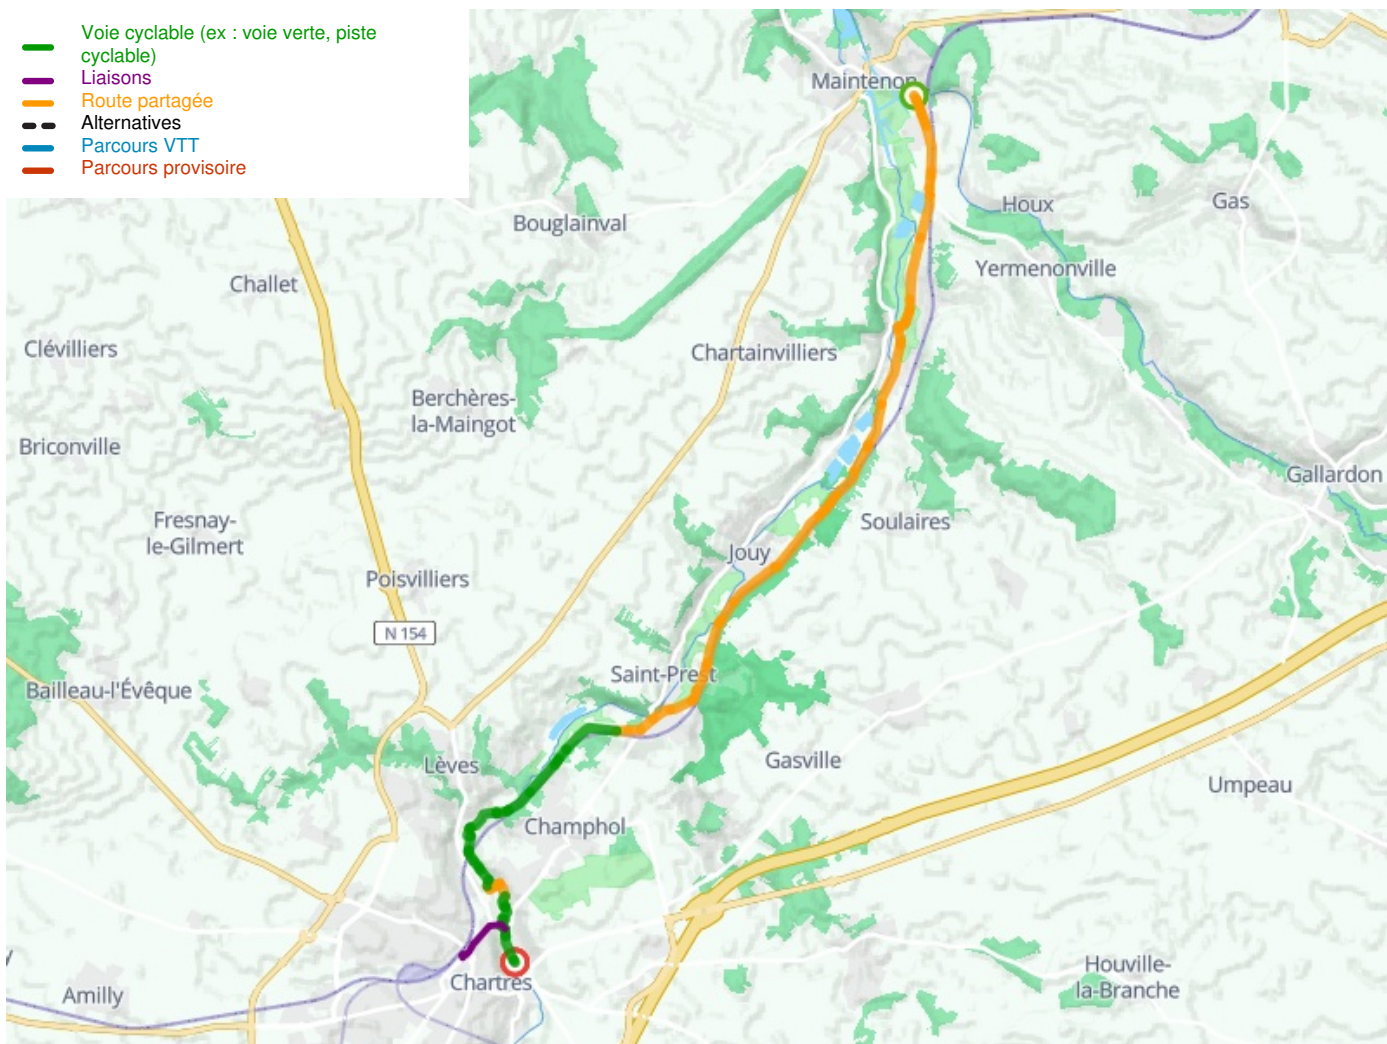

Maintenon / Chartres

La Véloscénie

Départ
Maintenon

Arrivée
Chartres

Durée
1 h 19 min

Distance
20,20 Km

Niveau
Anfänger / mit der Familie

Thématique
Malerische Kanäle &
Flüsse

- Voie cyclable (ex : voie verte, piste cyclable)
- Liaisons
- Route partagée
- Alternatives
- Parcours VTT
- Parcours provisoire

**Départ
Maintenon**

**Arrivée
Chartres**