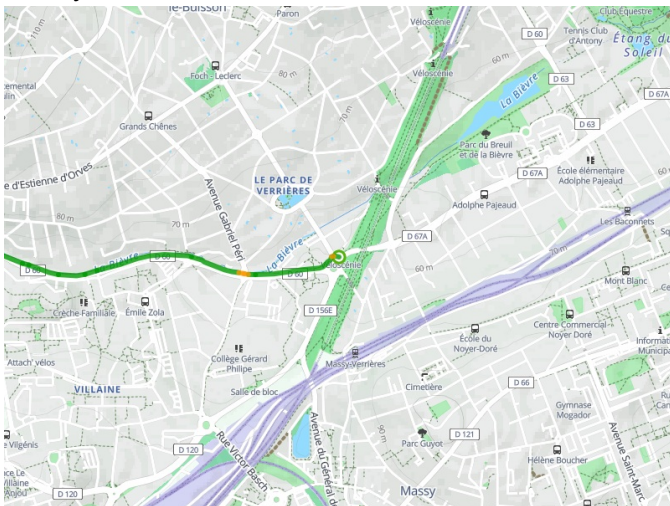

Massy / Versailles

La Véloscénie

Départ
Massy

Arrivée
Versailles

Durée
1 h 09 min

Distance
17,37 Km

Niveau
Mittel / Gute
Grundkondition

Thématique
Schlösser & Baudenkmäler

- Voie cyclable (ex : voie verte, piste cyclable)
- Liaisons
- Route partagée
- Alternatives
- Parcours VTT
- Parcours provisoire

**Départ
Massy**

**Arrivée
Versailles**