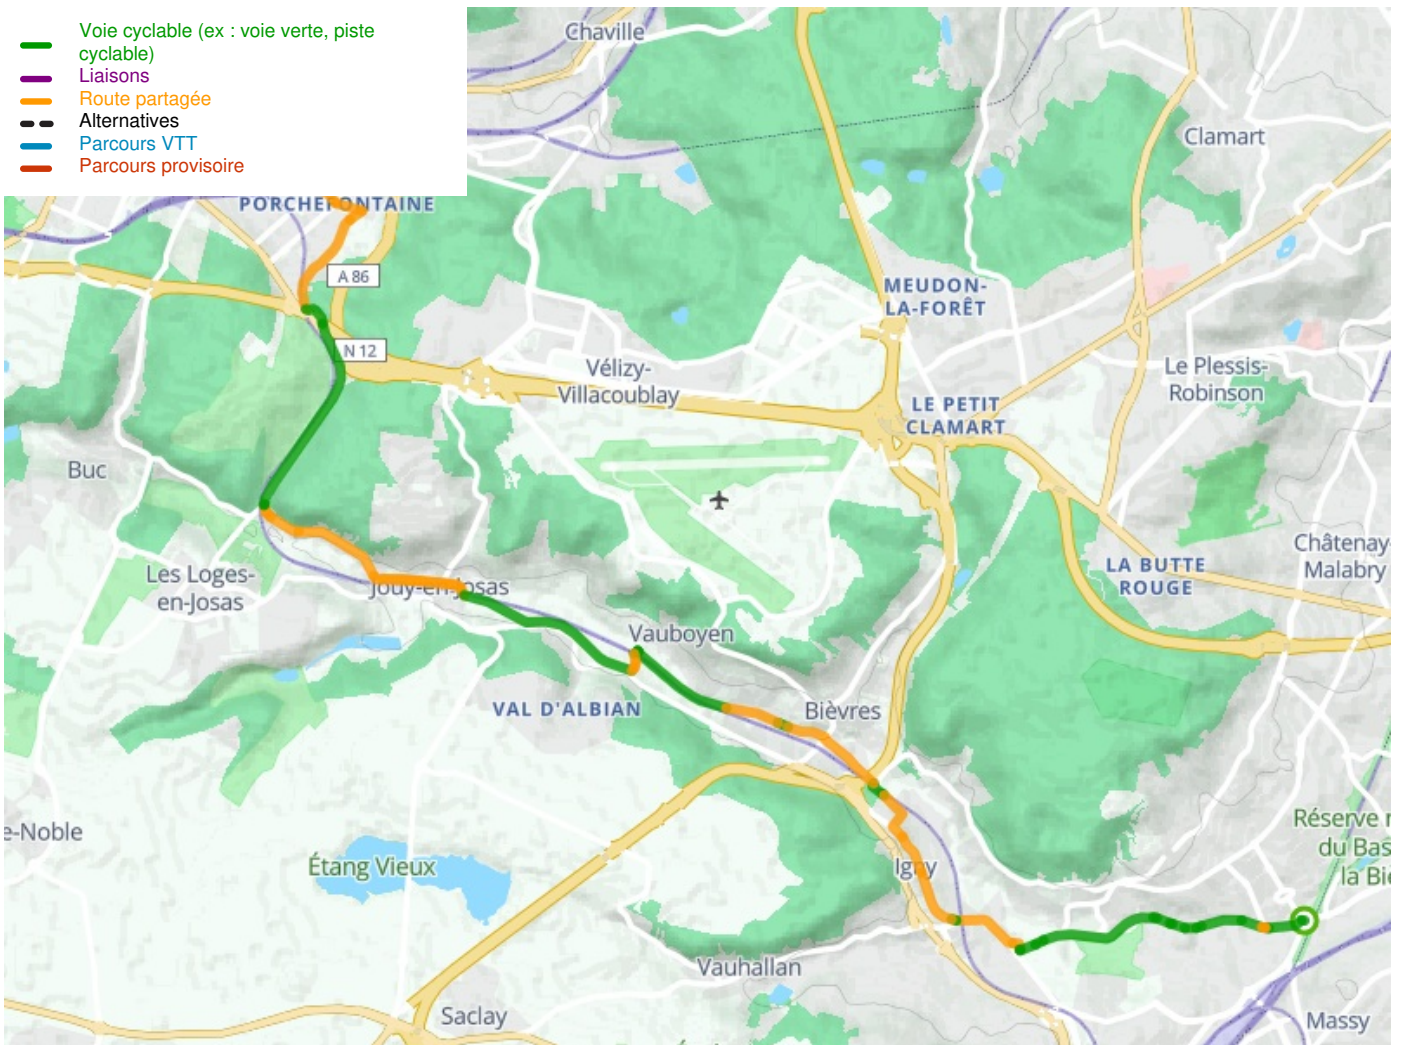

Massy / Versailles

La Véloscénie

Départ
Massy

Arrivée
Versailles

Durée
1 h 09 min

Distance
17,37 Km

Niveau
Mittel / Gute
Grundkondition

Thématique
Schlösser & Baudenkmäler

- Voie cyclable (ex : voie verte, piste cyclable)
- Liaisons
- Route partagée
- Alternatives
- Parcours VTT
- Parcours provisoire

**Départ
Massy**

**Arrivée
Versailles**