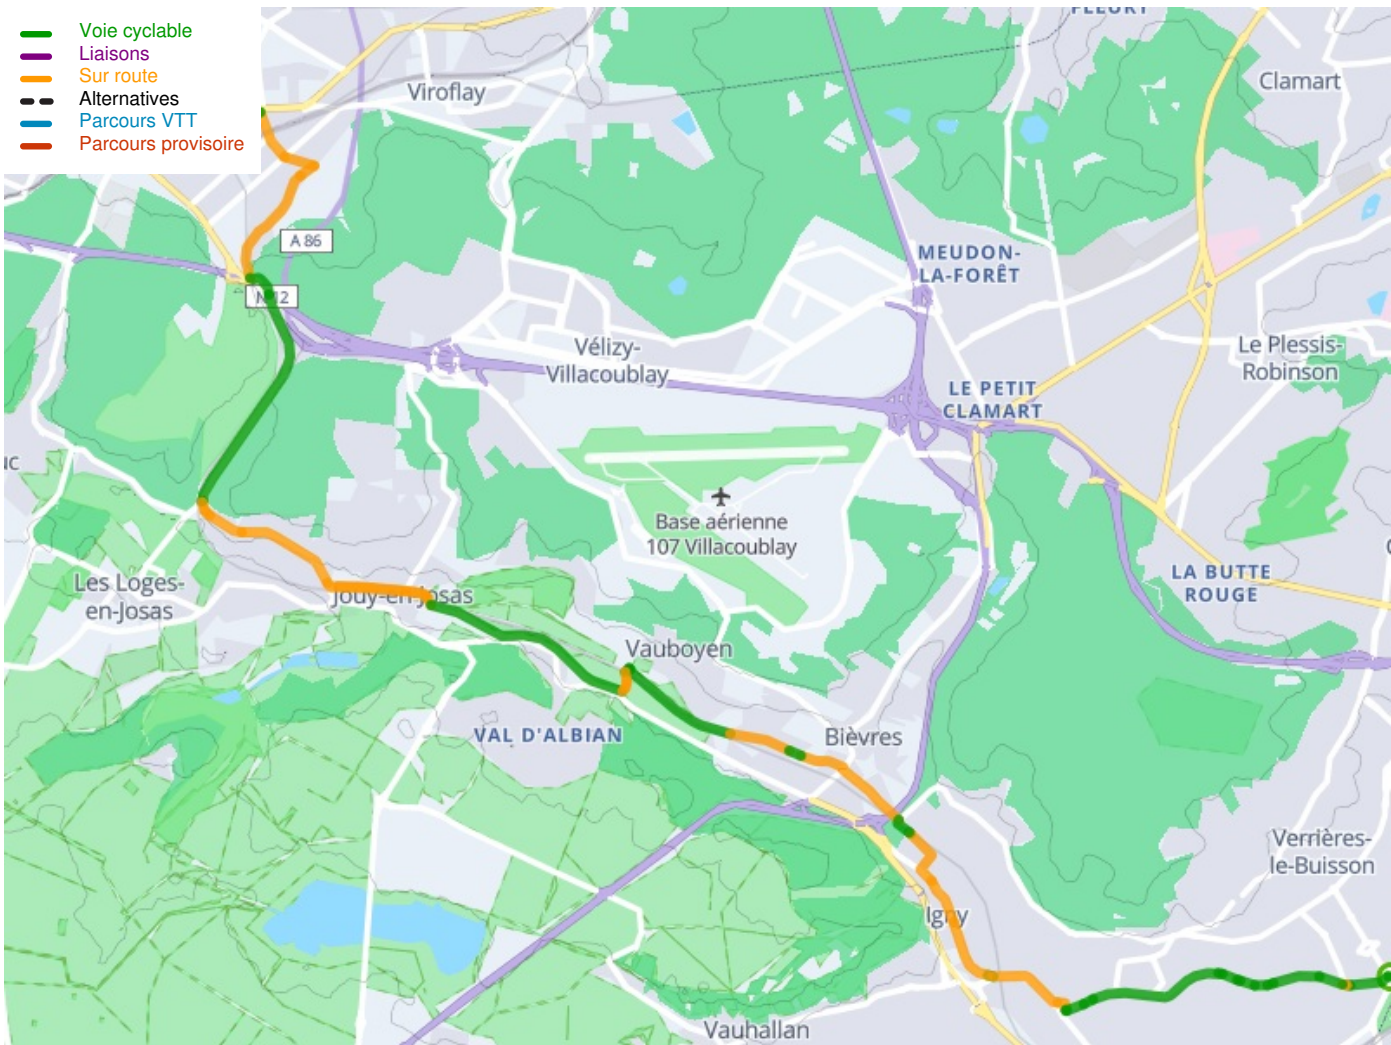

Massy / Versailles

La Véloscénie

Départ
Massy

Arrivée
Versailles

Durée
1 h 09 min

Distance
17,37 Km

Niveau
Mittel / Gute
Grundkondition

Thématique
Schlösser & Baudenkmäler

Départ
Massy

Arrivée
Versailles