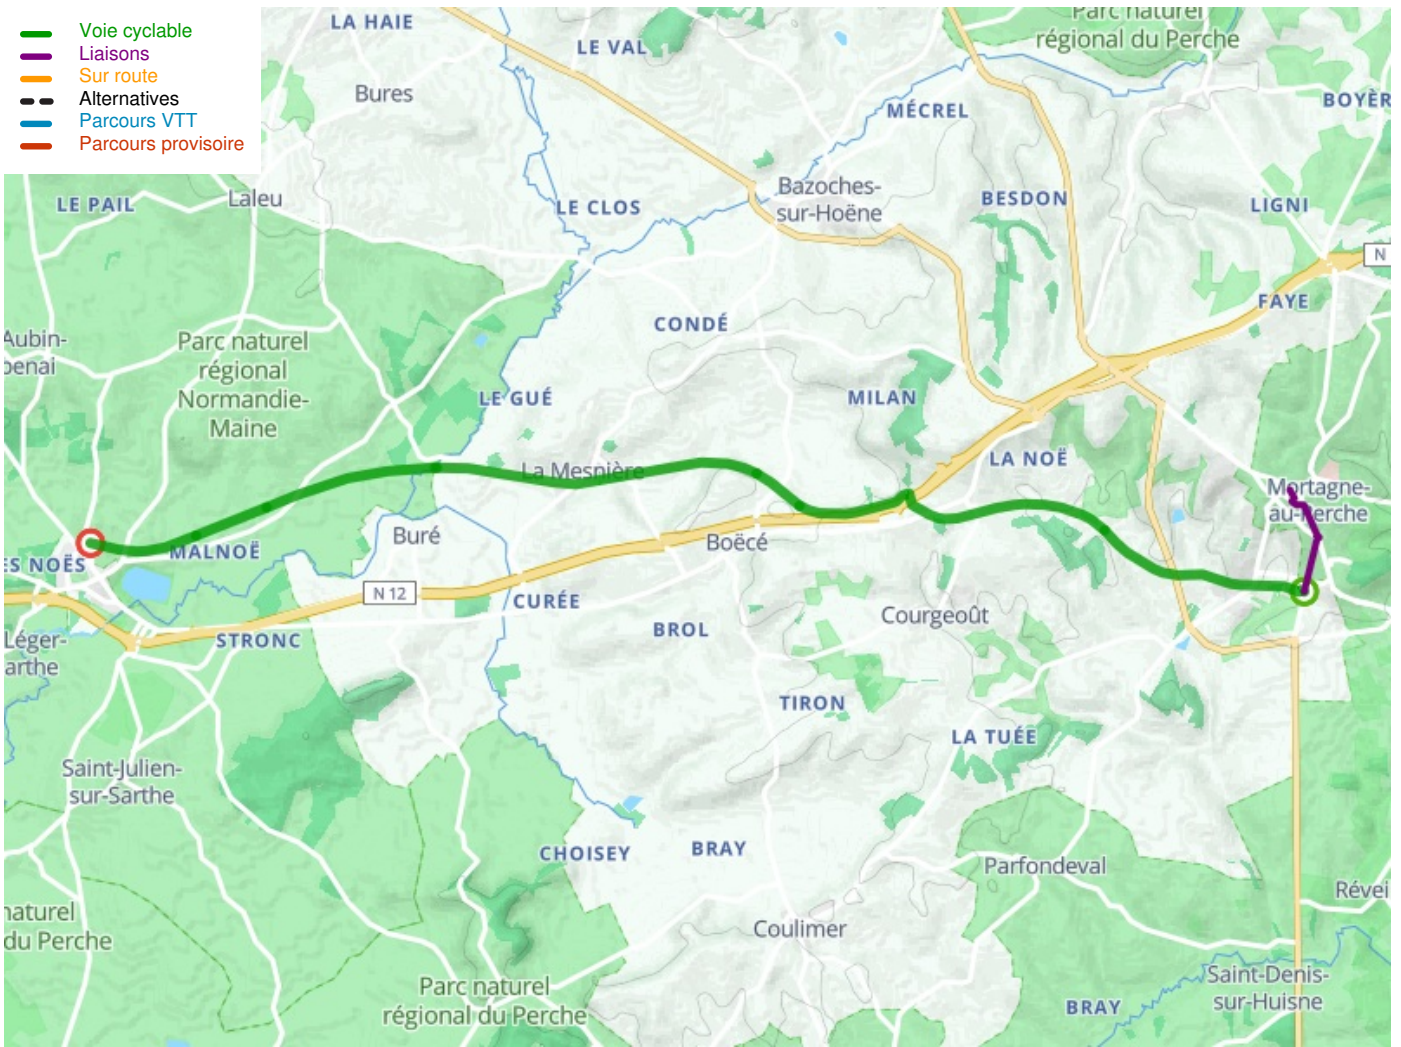

Mortagne-au-Perche / Le Mêle-sur-Sarthe

La Véloscénie

Départ
Mortagne-au-Perche

Arrivée
Le Mêle-sur-Sarthe

Durée
1 h 01 min

Distance
15,31 Km

Niveau
Anfänger / mit der Familie

Thématique
Natur & regionales
Kulturerbe

- Voie cyclable
- Liaisons
- Sur route
- - - Alternatives
- Parcours VTT
- Parcours provisoire

Départ
Mortagne-au-Perche

Arrivée
Le Mêle-sur-Sarthe