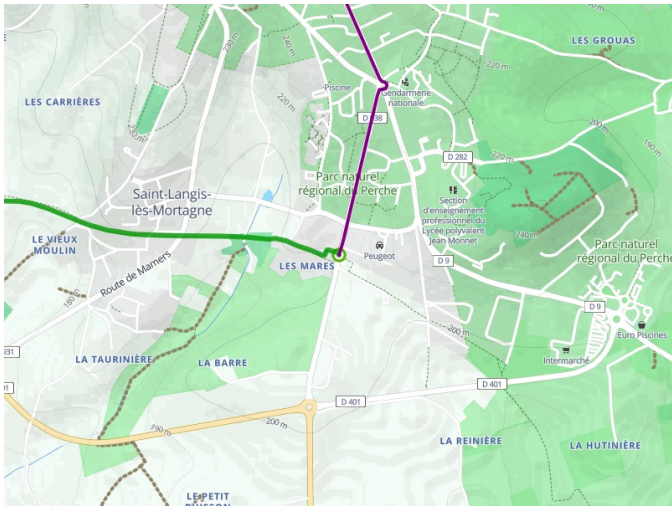

Mortagne-au-Perche / Le Mêle-sur-Sarthe

La Véloscénie

Départ
Mortagne-au-Perche

Arrivée
Le Mêle-sur-Sarthe

Durée
1 h 01 min

Distance
15,31 Km

Niveau
Anfänger / mit der Familie

Thématique
Natur & regionales
Kulturerbe

- Voie cyclable
- Liaisons
- Sur route
- - - Alternatives
- Parcours VTT
- Parcours provisoire

Départ
Mortagne-au-Perche

Arrivée
Le Mêle-sur-Sarthe