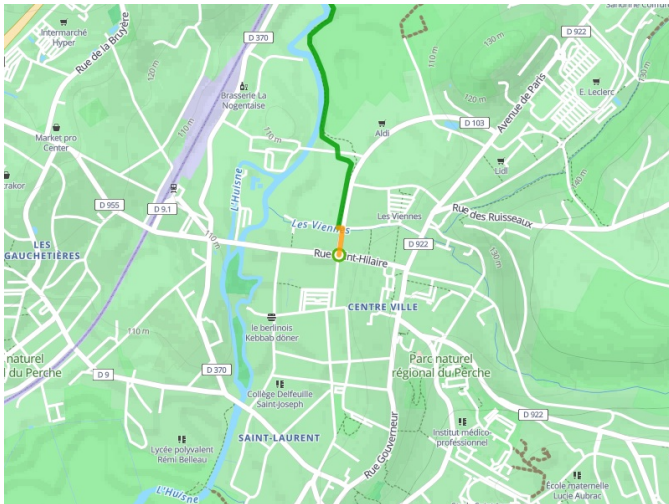

Nogent-le-Rotrou / Rémalard

La Véloscénie

Départ
Nogent-le-Rotrou

Arrivée
Rémalard

Durée
1 h 10 min

Distance
17,89 Km

Niveau
Mittel / Gute
Grundkondition

Thématique
Natur & regionales
Kulturerbe

- Voie cyclable
- Liaisons
- Sur route
- - - Alternatives
- Parcours VTT
- Parcours provisoire

**Départ
Nogent-le-Rotrou**

**Arrivée
Rémalard**