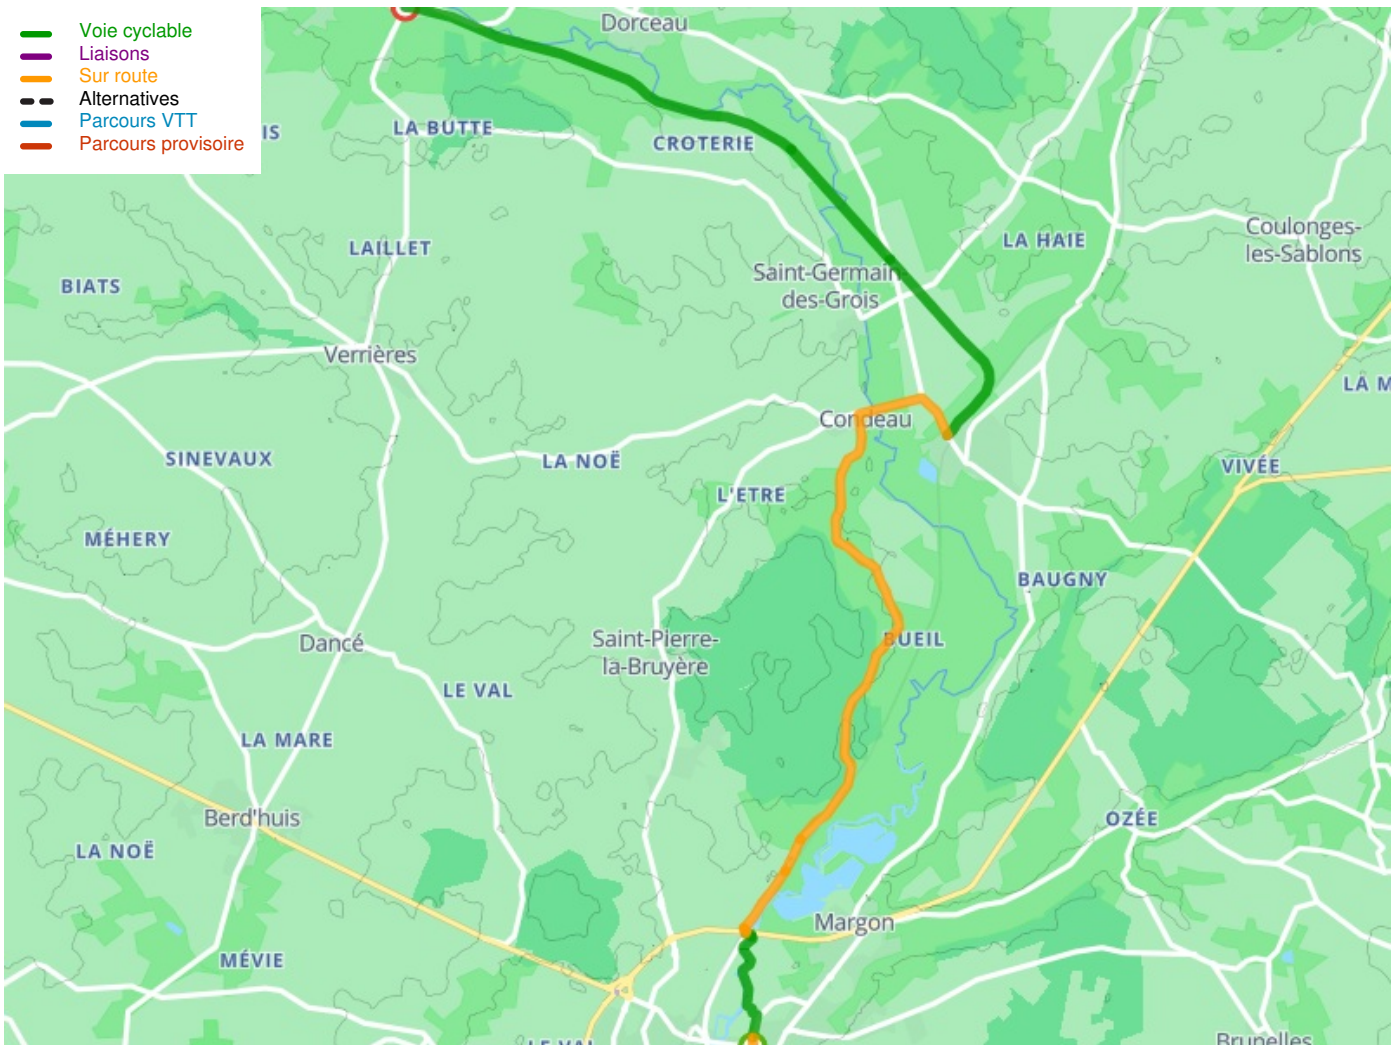

# Nogent-le-Rotrou / Rémalard

## La Véloscénie

---

**Départ**  
Nogent-le-Rotrou

**Arrivée**  
Rémalard

**Durée**  
1 h 10 min

**Distance**  
17,89 Km

**Niveau**  
Mittel / Gute  
Grundkondition

**Thématique**  
Natur & regionales  
Kulturerbe

Départ  
Nogent-le-Rotrou

Arrivée  
Rémalard