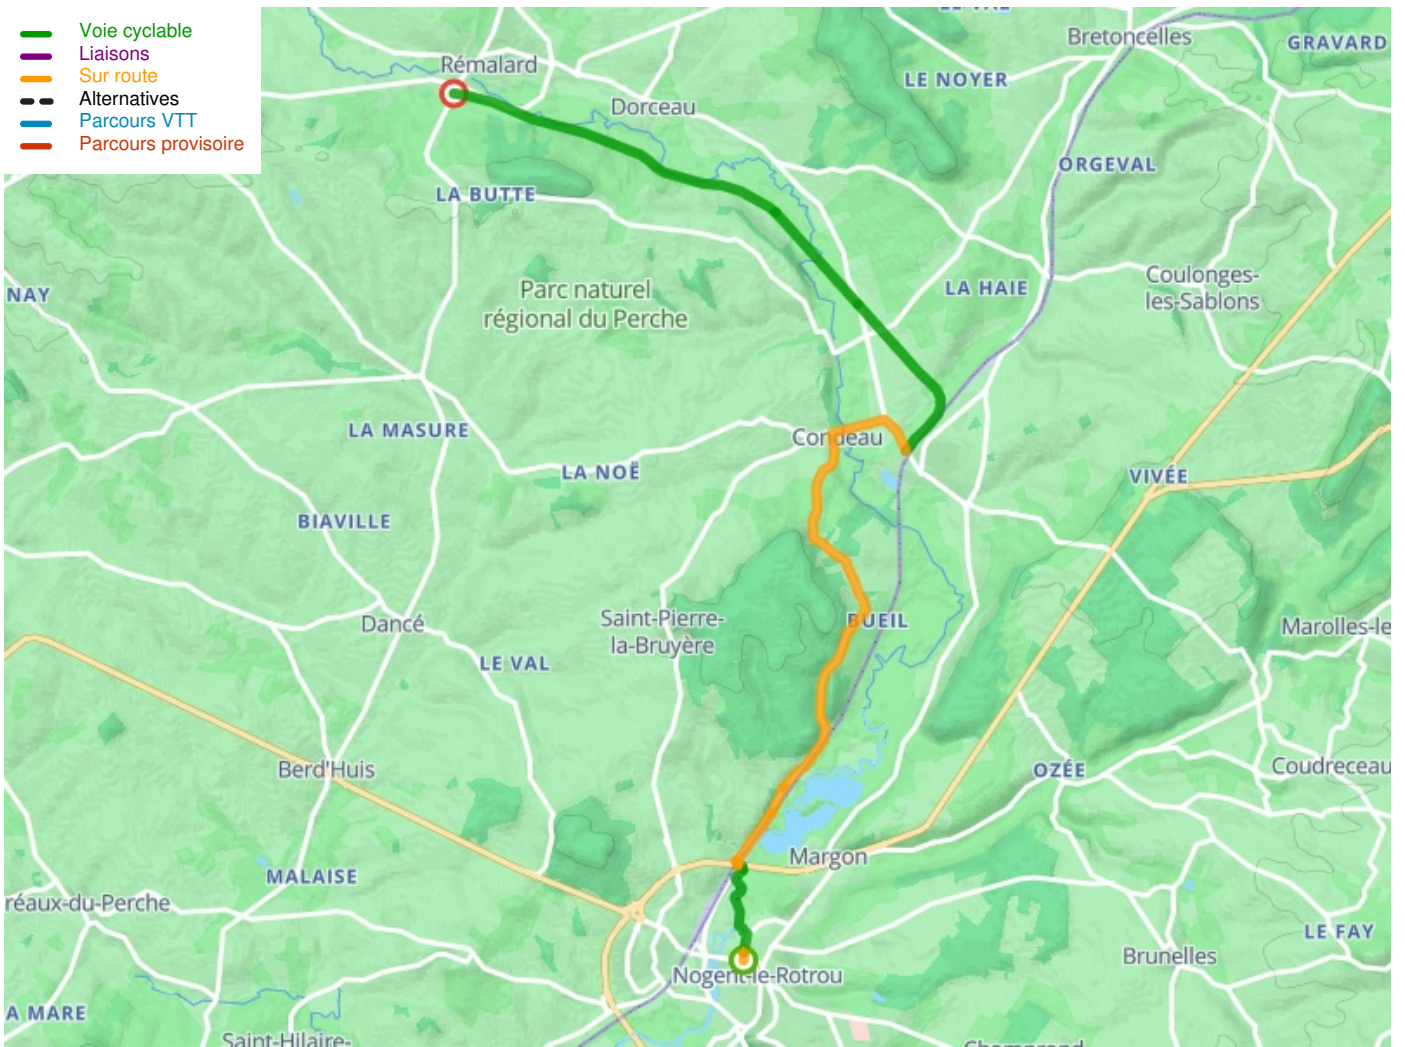

Nogent-le-Rotrou / Rémalard

La Véloscénie

Départ
Nogent-le-Rotrou

Arrivée
Rémalard

Durée
1 h 10 min

Distance
17,89 Km

Niveau
Mittel / Gute
Grundkondition

Thématique
Natur & regionales
Kulturerbe

- Voie cyclable
- Liaisons
- Sur route
- - - Alternatives
- Parcours VTT
- Parcours provisoire

**Départ
Nogent-le-Rotrou**

**Arrivée
Rémalard**