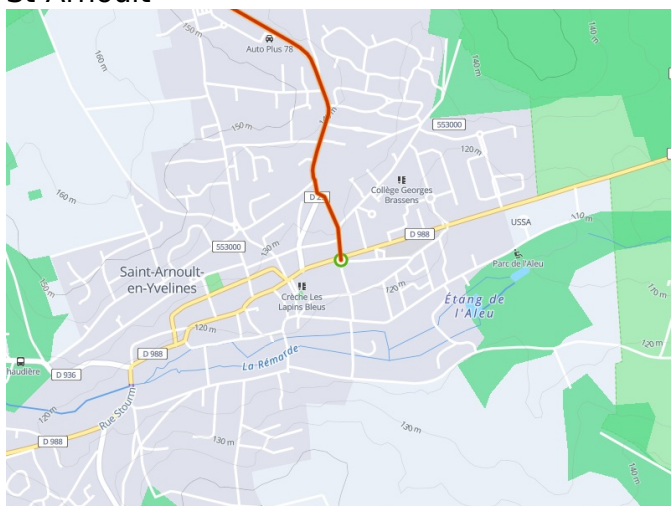

# St-Arnoult / Rambouillet

## La Véloscénie

---

**Départ**  
St-Arnoult

**Arrivée**  
Rambouillet

**Durée**  
1 h 05 min

**Distance**  
16,27 Km

**Niveau**  
Mittel / Gute  
Grundkondition

**Thématique**  
Im Wald

- Voie cyclable
- Liaisons
- Sur route
- - - Alternatives
- Parcours VTT
- Parcours provisoire

**Départ  
St-Arnoult**

**Arrivée  
Rambouillet**