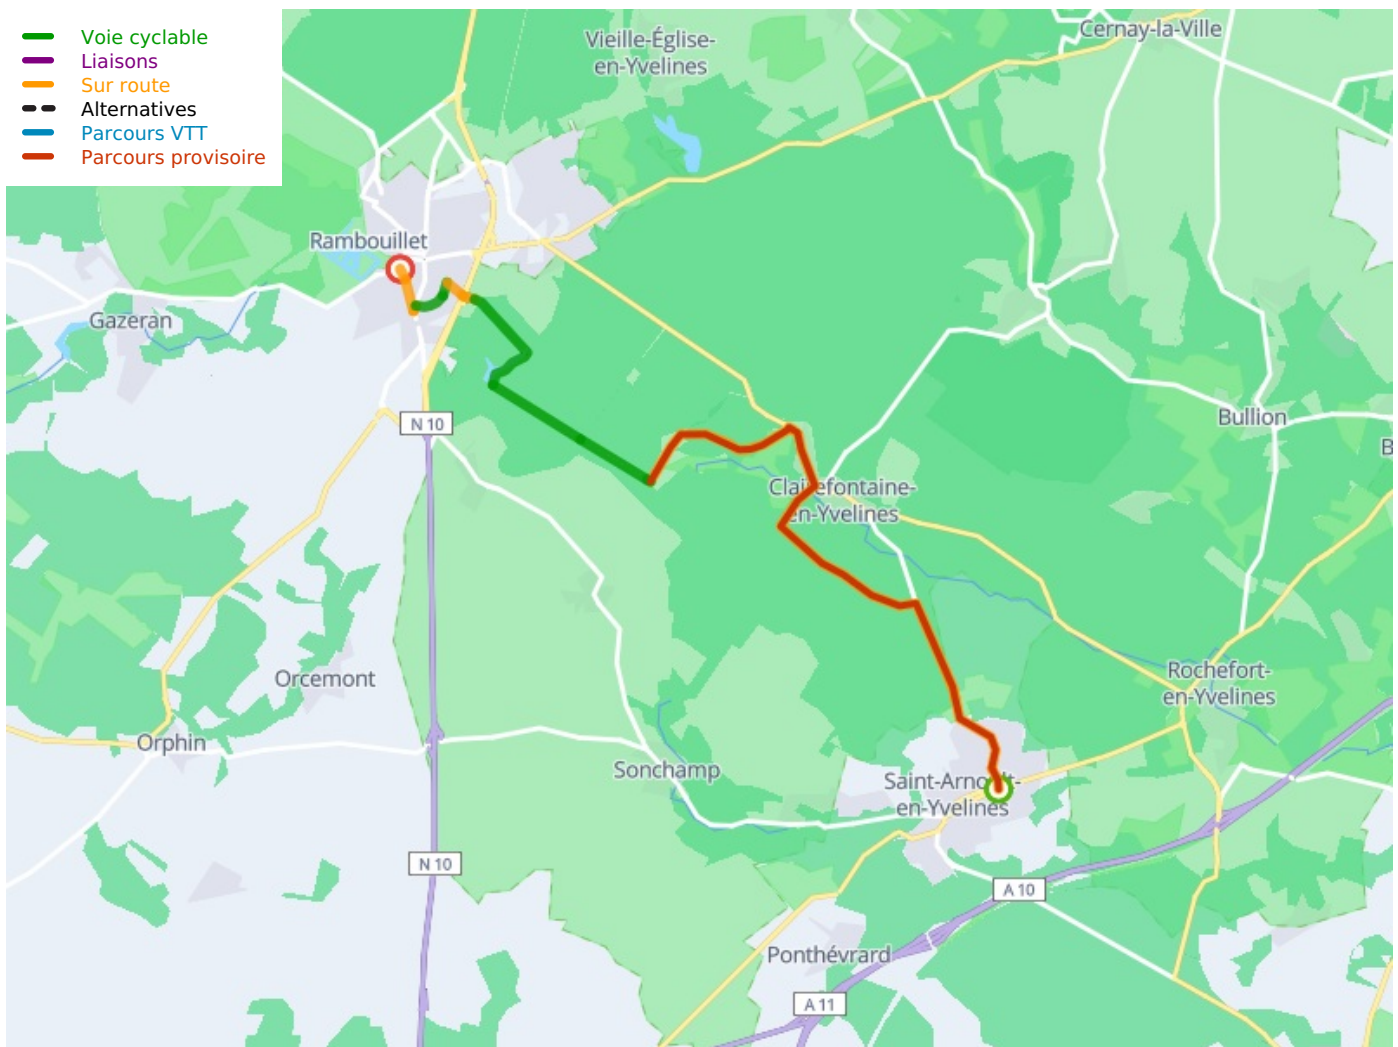

# St-Arnoult / Rambouillet

## La Véloscénie

---

**Départ**  
St-Arnoult

**Arrivée**  
Rambouillet

**Durée**  
1 h 05 min

**Distance**  
16,27 Km

**Niveau**  
Mittel / Gute  
Grundkondition

**Thématique**  
Im Wald

- Voie cyclable
- Liaisons
- Sur route
- - - Alternatives
- Parcours VTT
- Parcours provisoire

**Départ  
St-Arnoult**

**Arrivée  
Rambouillet**