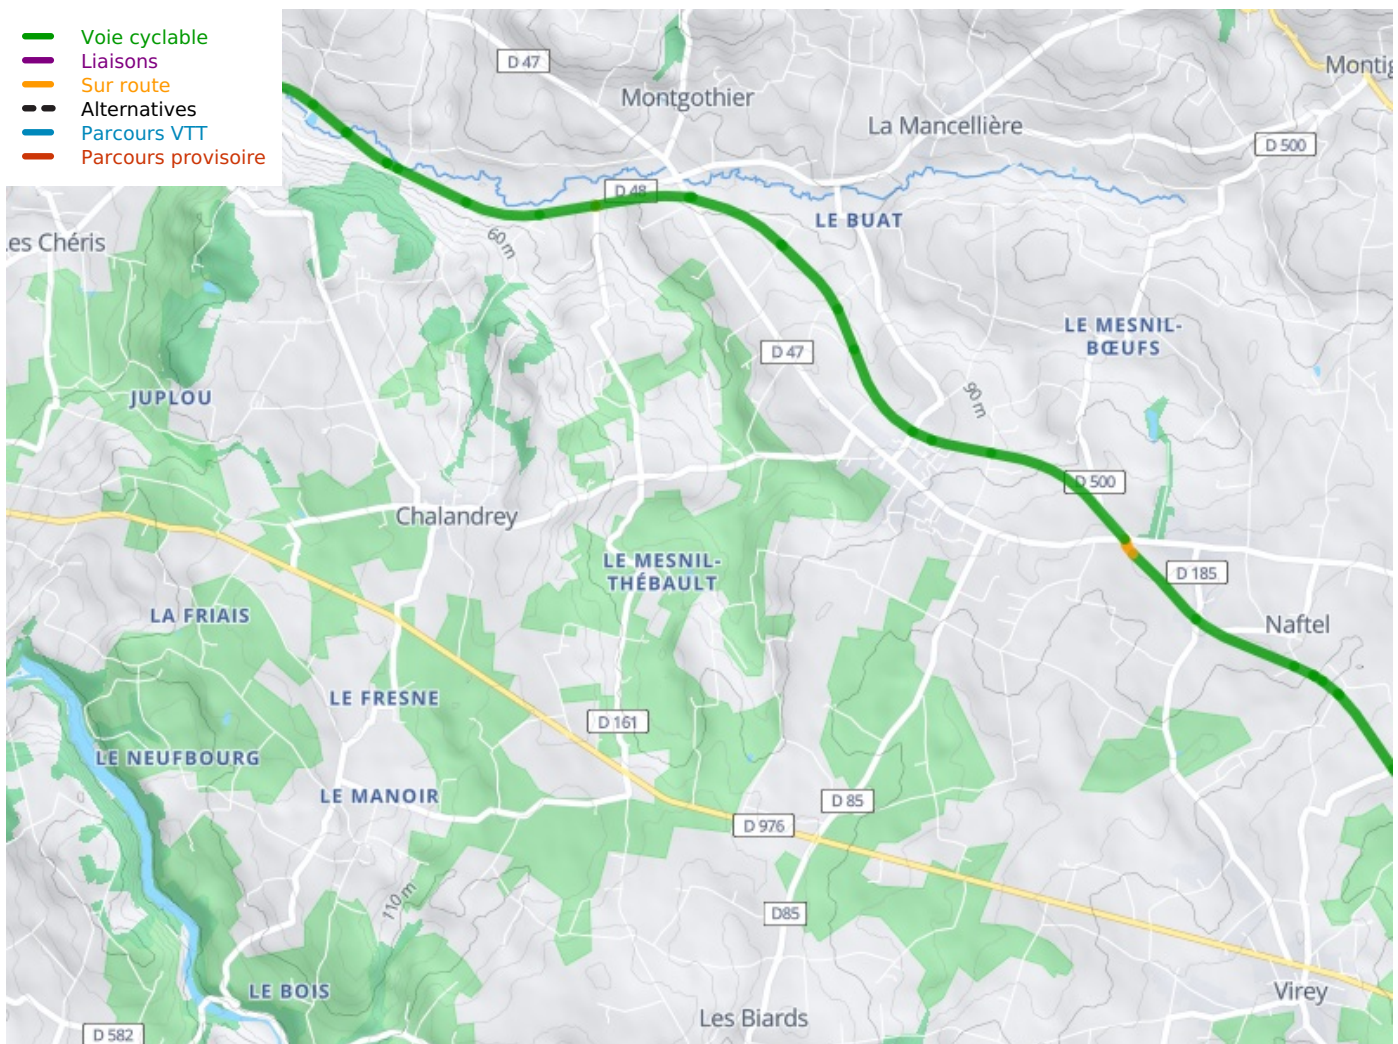

St-Hilaire-du-Harcouët / Ducey

La Véloscénie

Départ
St-Hilaire-du-Harcouët

Arrivée
Ducey

Durée
1 h 15 min

Distance
18,92 Km

Niveau
Anfänger / mit der
Familie

Thématique
Natur & regionales
Kulturerbe

Départ
St-Hilaire-du-Harcouët

Arrivée
Ducey