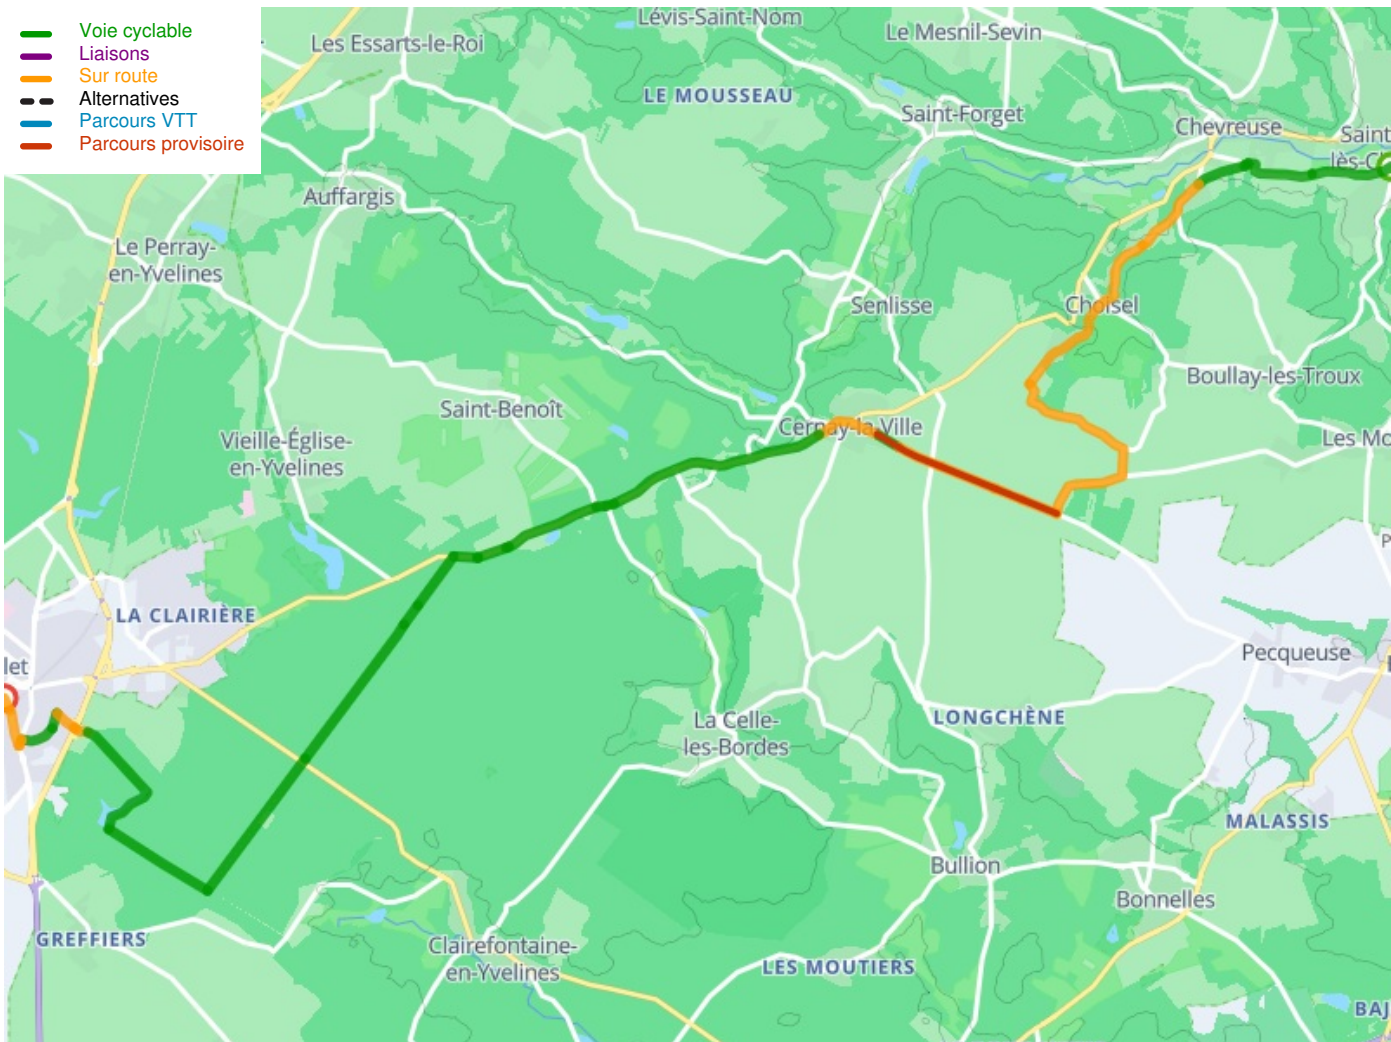

St-Rémy-lès-Chevreuse / Rambouillet

La Véloscénie

Départ
St-Rémy-les-Chevreuse

Arrivée
Rambouillet

Durée
1 h 54 min

Distance
28,58 Km

Niveau
Anfänger / mit der Familie

Thématique
Natur & regionales
Kulturerbe

Départ
St-Rémy-les-Chevreuse

Arrivée
Rambouillet