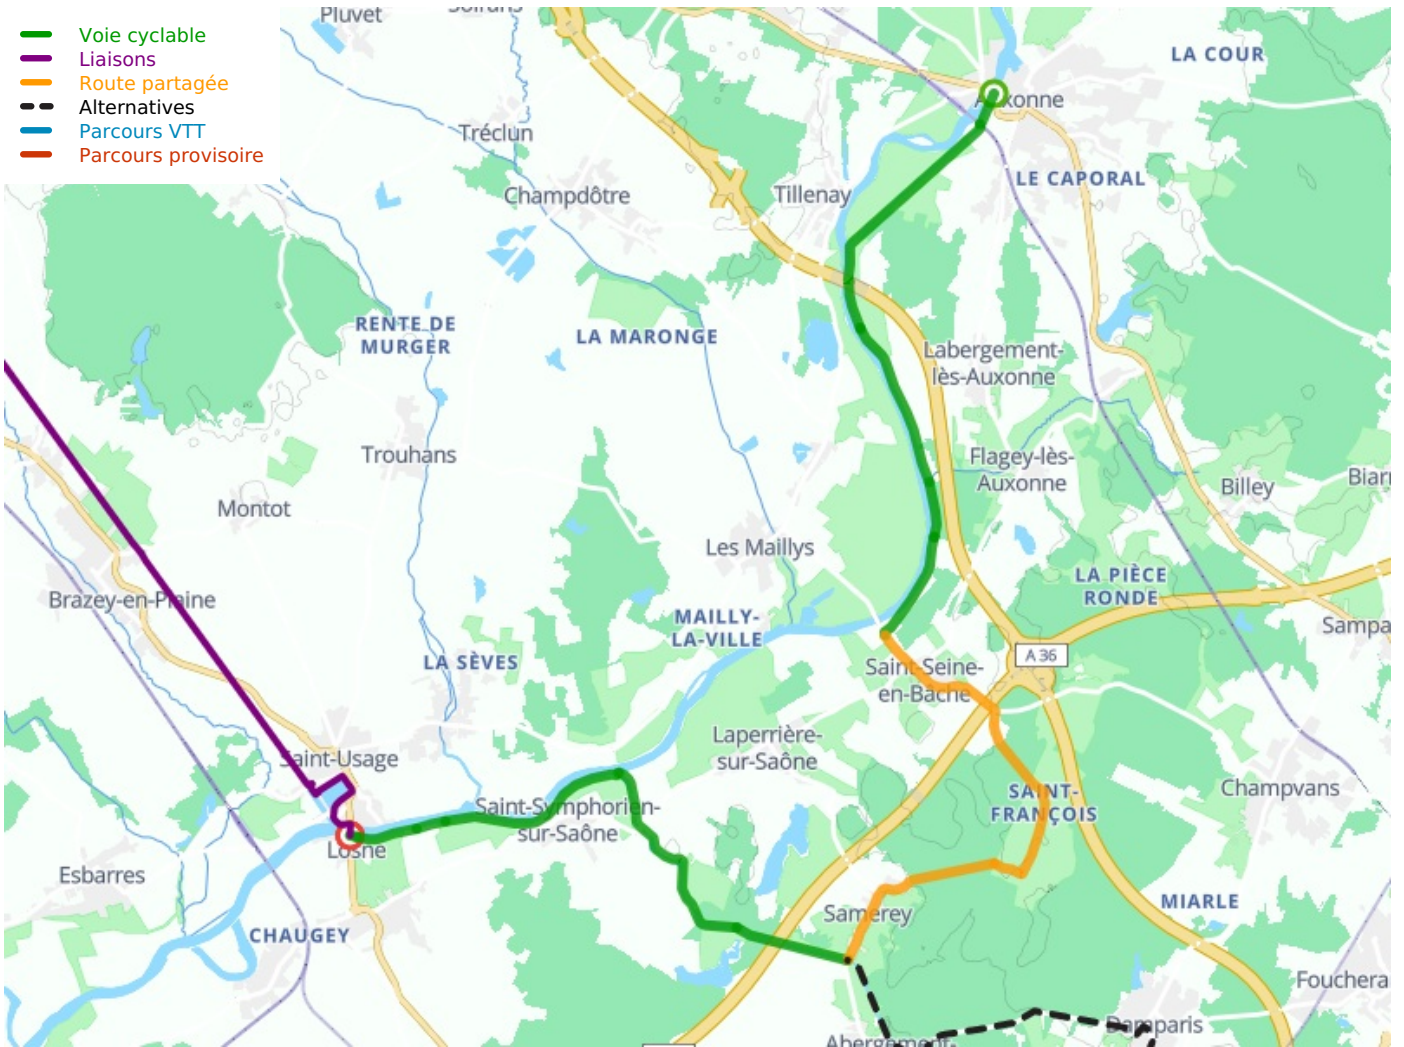

Auxonne / Saint-Jean-de-Losne

La Voie Bleue - Moselle-Saône Radweg

Départ
Auxonne

Arrivée
Saint-Jean-de-Losne

Durée
1 h 43 min

Distance
25,91 Km

Thématique
Malerische Kanäle &
Flüsse

- Voie cyclable
- Liaisons
- Route partagée
- - - Alternatives
- Parcours VTT
- Parcours provisoire

Départ
Auxonne

Arrivée
Saint-Jean-de-Losne