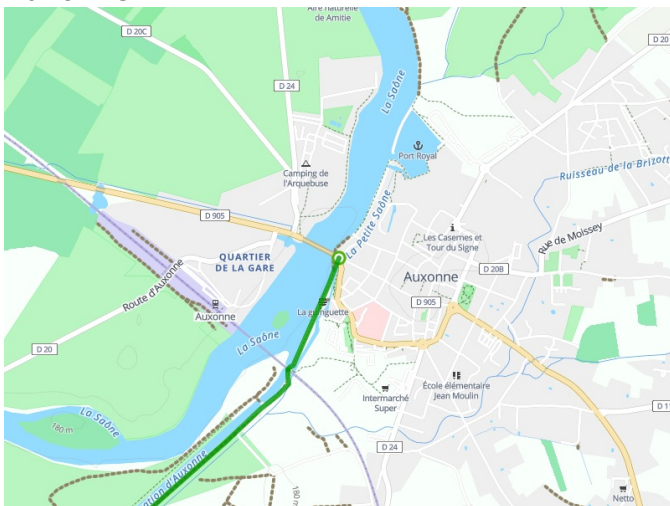

Auxonne / Saint-Jean-de-Losne

La Voie Bleue - Moselle-Saône Radweg

Départ
Auxonne

Arrivée
Saint-Jean-de-Losne

Durée
1 h 43 min

Distance
25,91 Km

Thématique
Malerische Kanäle &
Flüsse

- Voie cyclable
- Liaisons
- Route partagée
- - - Alternatives
- Parcours VTT
- Parcours provisoire

Départ
Auxonne

Arrivée
Saint-Jean-de-Losne