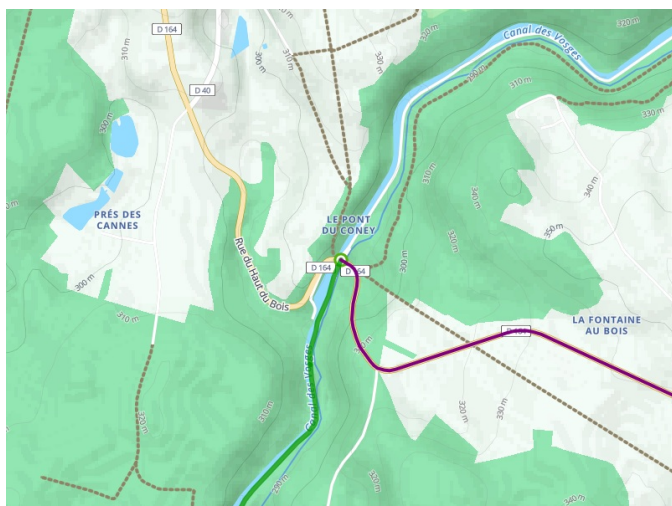

# Bains-les-Bains / Corre

## La Voie Bleue - Moselle-Saône Radweg

---

**Départ**  
Bains-les-Bains

**Arrivée**  
Corre

**Durée**  
1 h 51 min

**Distance**  
27,78 Km

**Niveau**  
Anfänger / mit der Familie

**Thématique**  
Malerische Kanäle &  
Flüsse

- Voie cyclable (ex : voie verte, piste cyclable)
- Liaisons
- Route partagée
- Alternatives
- Parcours VTT
- Parcours provisoire

**Départ**  
**Bains-les-Bains**

**Arrivée**  
**Corre**