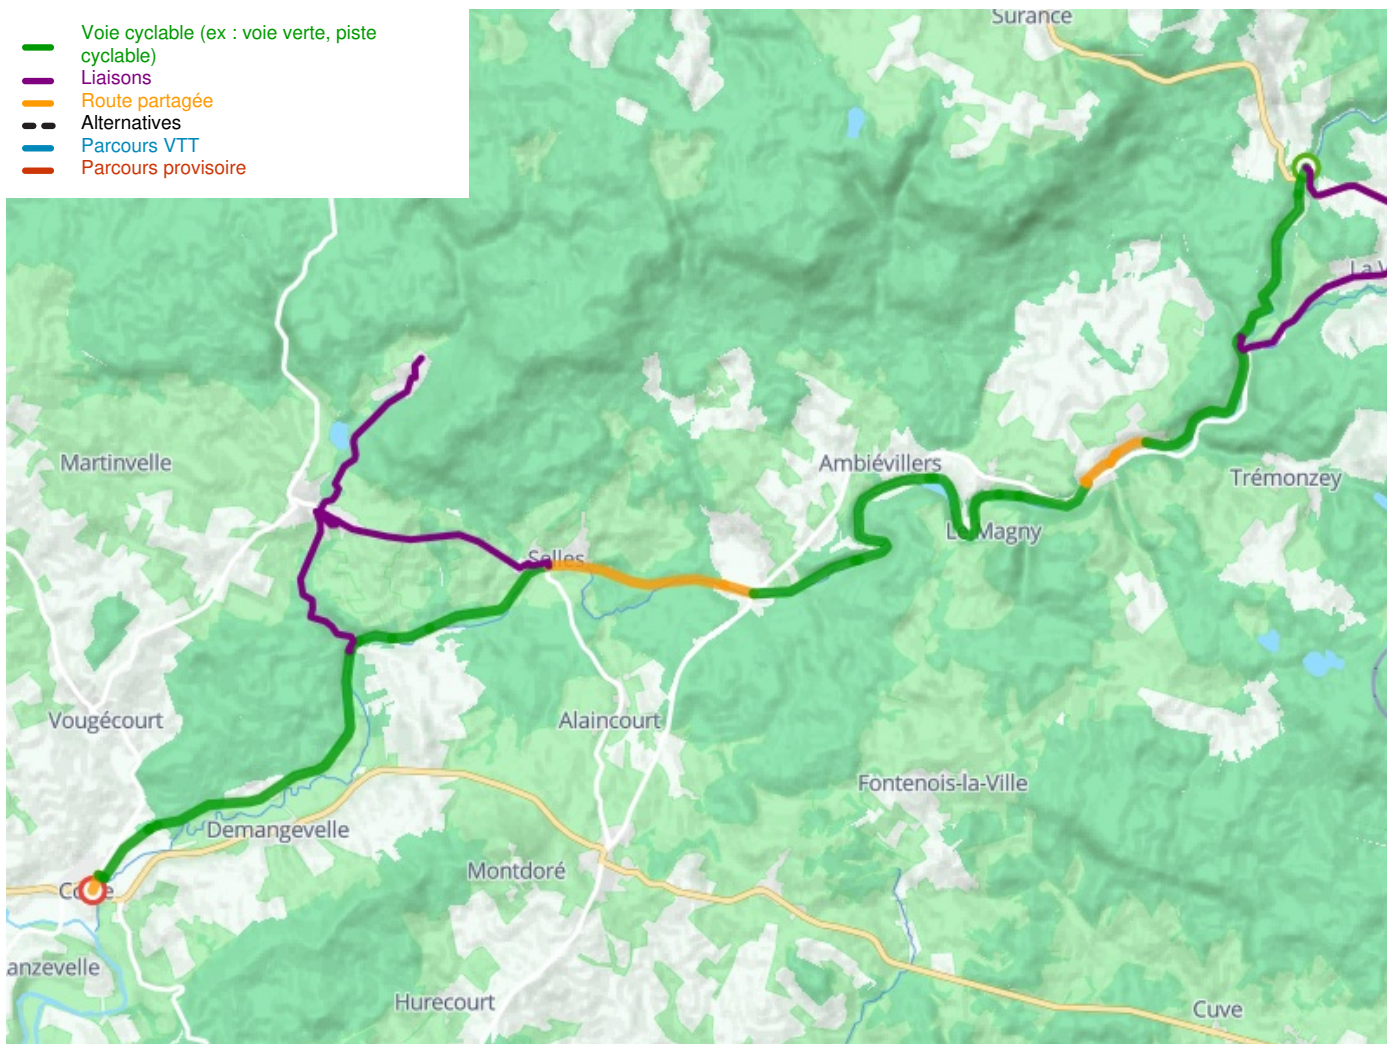

# Bains-les-Bains / Corre

## La Voie Bleue - Moselle-Saône Radweg

---

**Départ**  
Bains-les-Bains

**Arrivée**  
Corre

**Durée**  
1 h 51 min

**Distance**  
27,78 Km

**Niveau**  
Anfänger / mit der Familie

**Thématique**  
Malerische Kanäle &  
Flüsse

- Voie cyclable (ex : voie verte, piste cyclable)
- Liaisons
- Route partagée
- Alternatives
- Parcours VTT
- Parcours provisoire

**Départ**  
**Bains-les-Bains**

**Arrivée**  
**Corre**