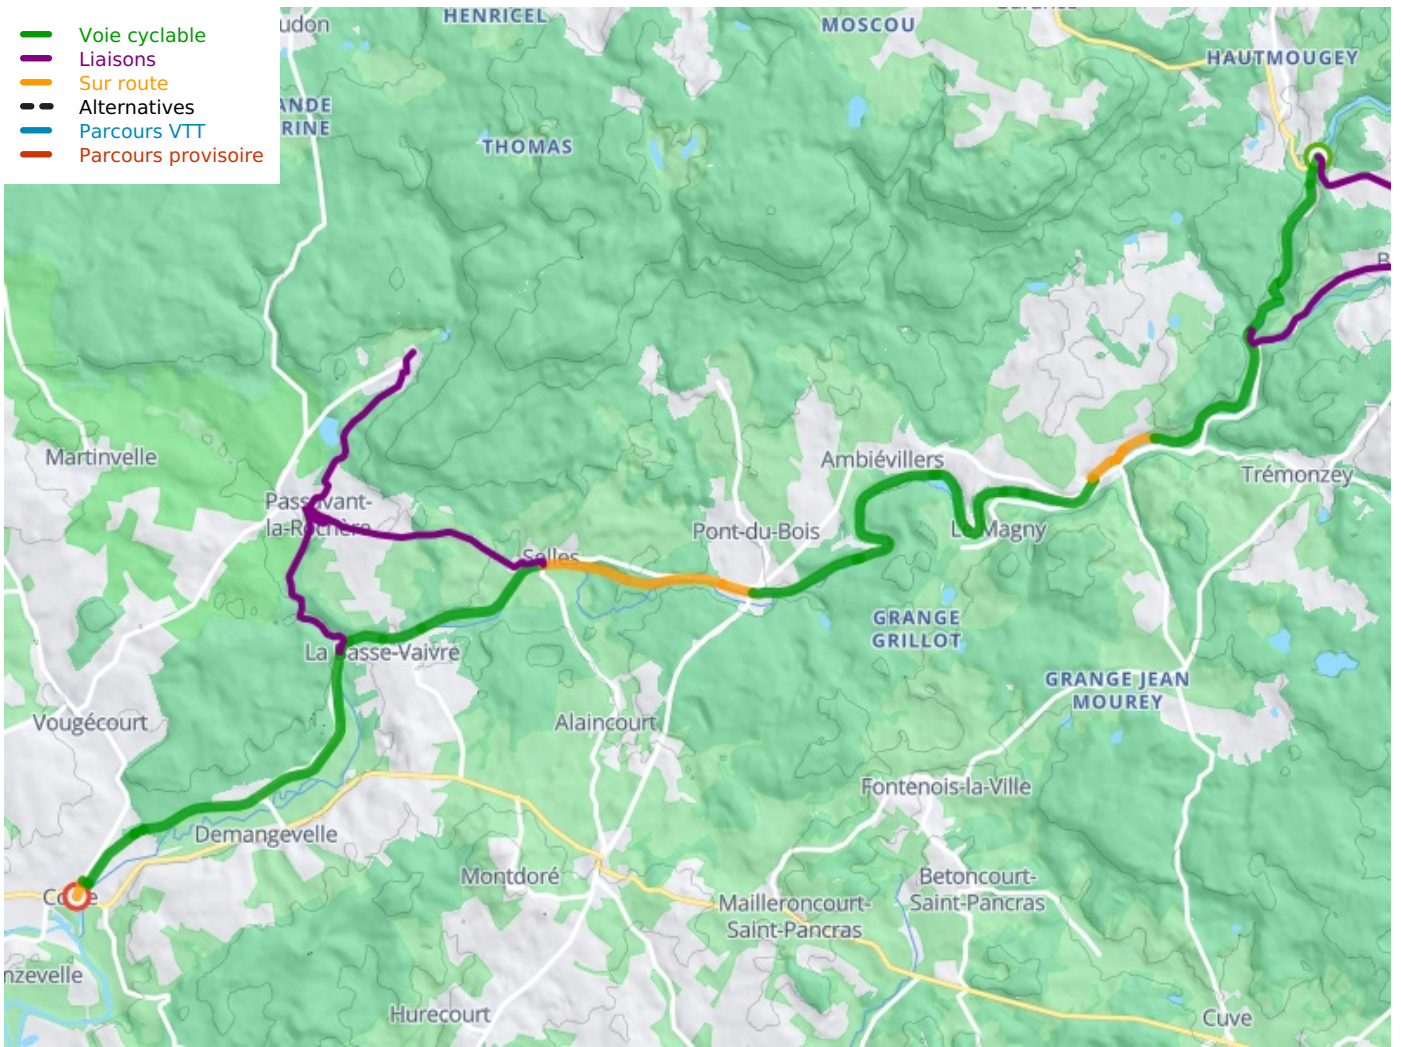

## Bains-les-Bains / Corre

### La Voie Bleue - Moselle-Saône Radweg

---

**Départ**  
Bains-les-Bains

**Arrivée**  
Corre

**Durée**  
1 h 51 min

**Distance**  
27,78 Km

**Niveau**  
Anfänger / mit der  
Familie

**Thématique**  
Malerische Kanäle &  
Flüsse

- Voie cyclable
- Liaisons
- Sur route
- - - Alternatives
- Parcours VTT
- Parcours provisoire

**Départ**  
**Bains-les-Bains**

**Arrivée**  
**Corre**