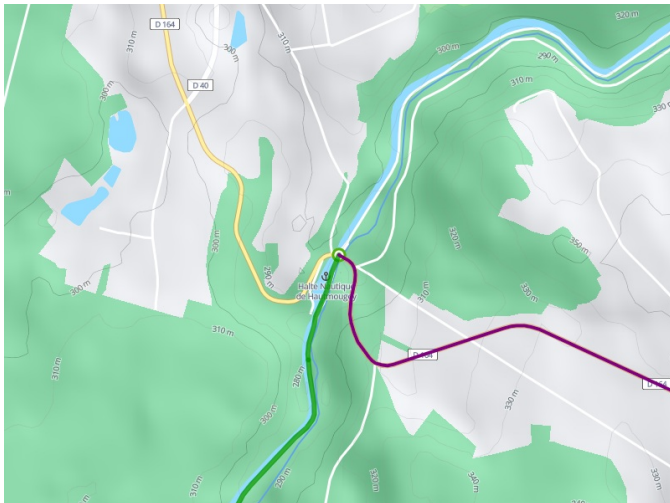

## Bains-les-Bains / Corre

### La Voie Bleue - Moselle-Saône Radweg

---

**Départ**  
Bains-les-Bains

**Arrivée**  
Corre

**Durée**  
1 h 51 min

**Distance**  
27,78 Km

**Niveau**  
Anfänger / mit der  
Familie

**Thématique**  
Malerische Kanäle &  
Flüsse

- Voie cyclable
- Liaisons
- Sur route
- - - Alternatives
- Parcours VTT
- Parcours provisoire

**Départ**  
**Bains-les-Bains**

**Arrivée**  
**Corre**