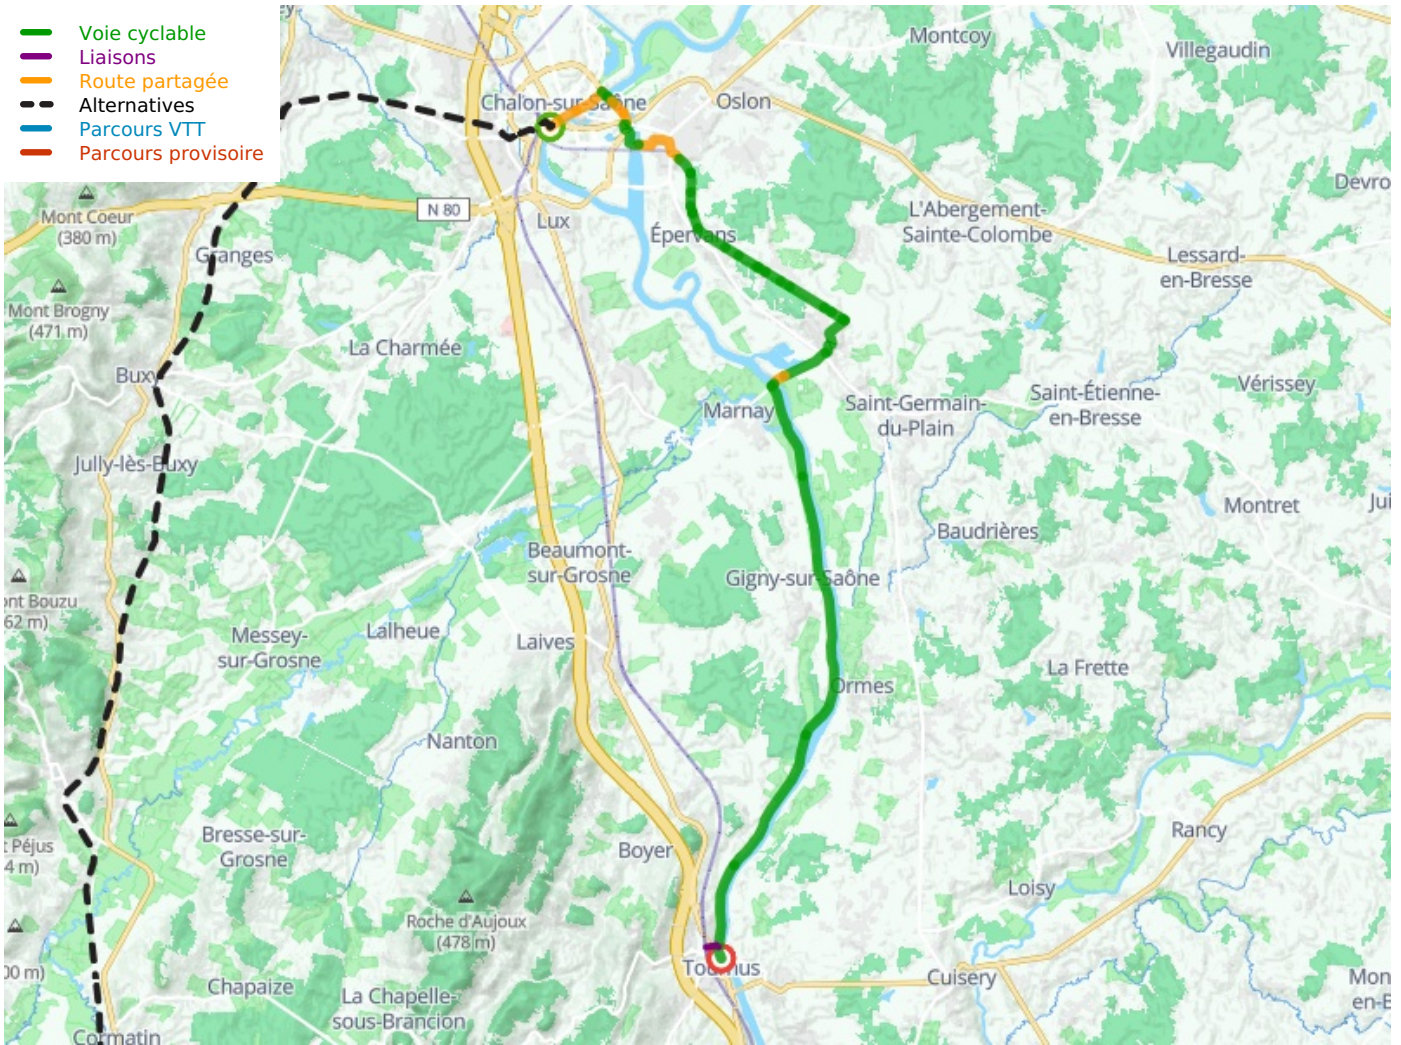

Chalon-sur-Saône / Tournus

La Voie Bleue - Moselle-Saône Radweg

Départ
Chalon-sur-Saône

Arrivée
Tournus

Durée
2 h 14 min

Distance
33,61 Km

Niveau
Anfänger / mit der
Familie

Thématique
Natur & regionales
Kulturerbe

- Voie cyclable
- Liaisons
- Route partagée
- - - Alternatives
- Parcours VTT
- Parcours provisoire

Départ
Chalon-sur-Saône

Arrivée
Tournus