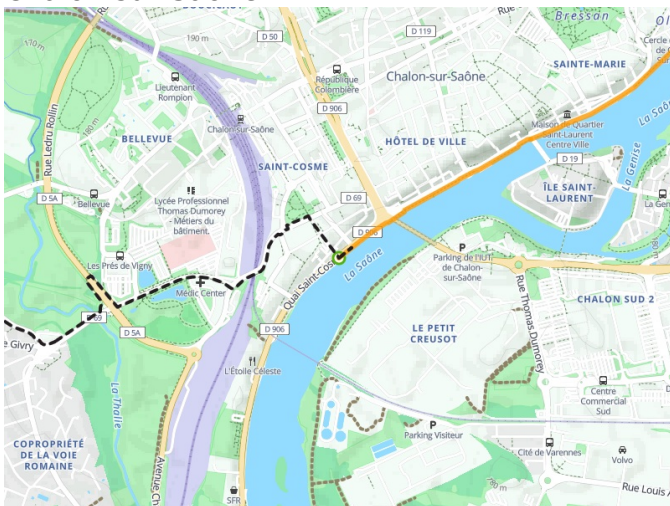

Chalon-sur-Saône / Tournus

La Voie Bleue - Moselle-Saône Radweg

Départ
Chalon-sur-Saône

Arrivée
Tournus

Durée
2 h 14 min

Distance
33,61 Km

Niveau
Anfänger / mit der
Familie

Thématique
Natur & regionales
Kulturerbe

- Voie cyclable
- Liaisons
- Route partagée
- - - Alternatives
- Parcours VTT
- Parcours provisoire

Départ
Chalon-sur-Saône

Arrivée
Tournus