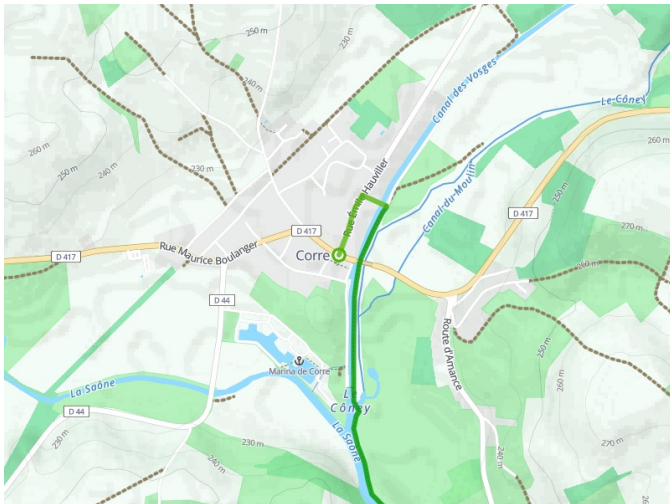

Corre / Port-sur-Saône

La Voie Bleue - Moselle-Saône Radweg

Départ
Corre

Arrivée
Port-sur-Saône

Durée
2 h 38 min

Distance
42,40 Km

Niveau
Mittel / Gute
Grundkondition

Thématique
Malerische Kanäle &
Flüsse

- Voie cyclable
- Liaisons
- Route partagée
- - - Alternatives
- Parcours VTT
- Parcours provisoire

**Départ
Corre**

**Arrivée
Port-sur-Saône**