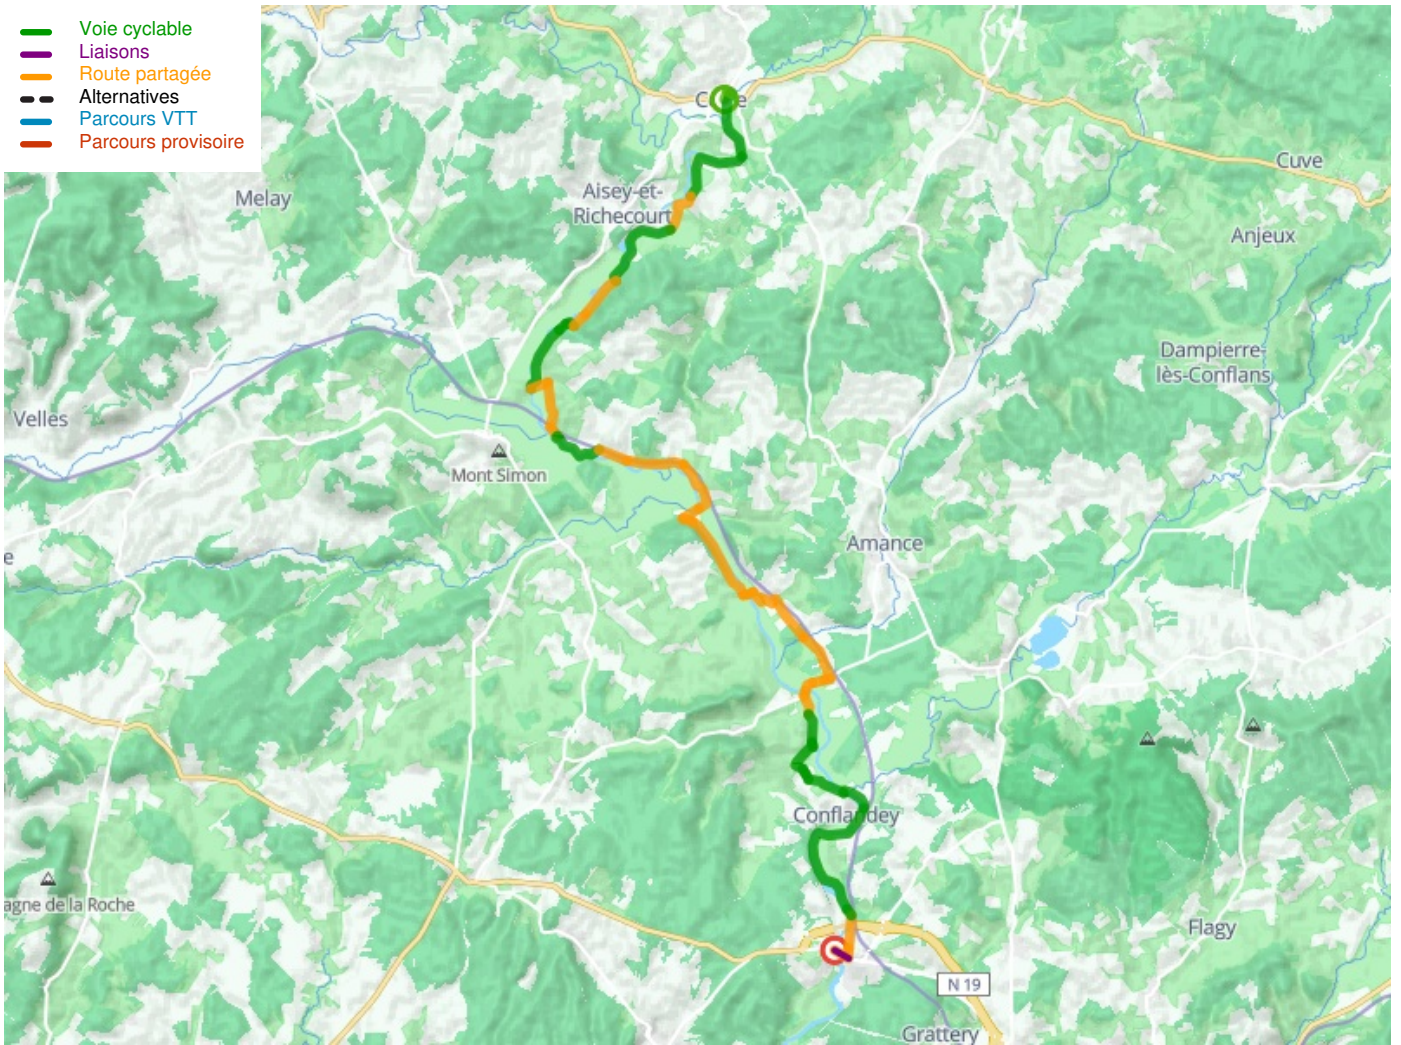

Corre / Port-sur-Saône

La Voie Bleue - Moselle-Saône Radweg

Départ
Corre

Arrivée
Port-sur-Saône

Durée
2 h 38 min

Distance
42,40 Km

Niveau
Mittel / Gute
Grundkondition

Thématique
Malerische Kanäle &
Flüsse

- Voie cyclable
- Liaisons
- Route partagée
- - - Alternatives
- Parcours VTT
- Parcours provisoire

**Départ
Corre**

**Arrivée
Port-sur-Saône**