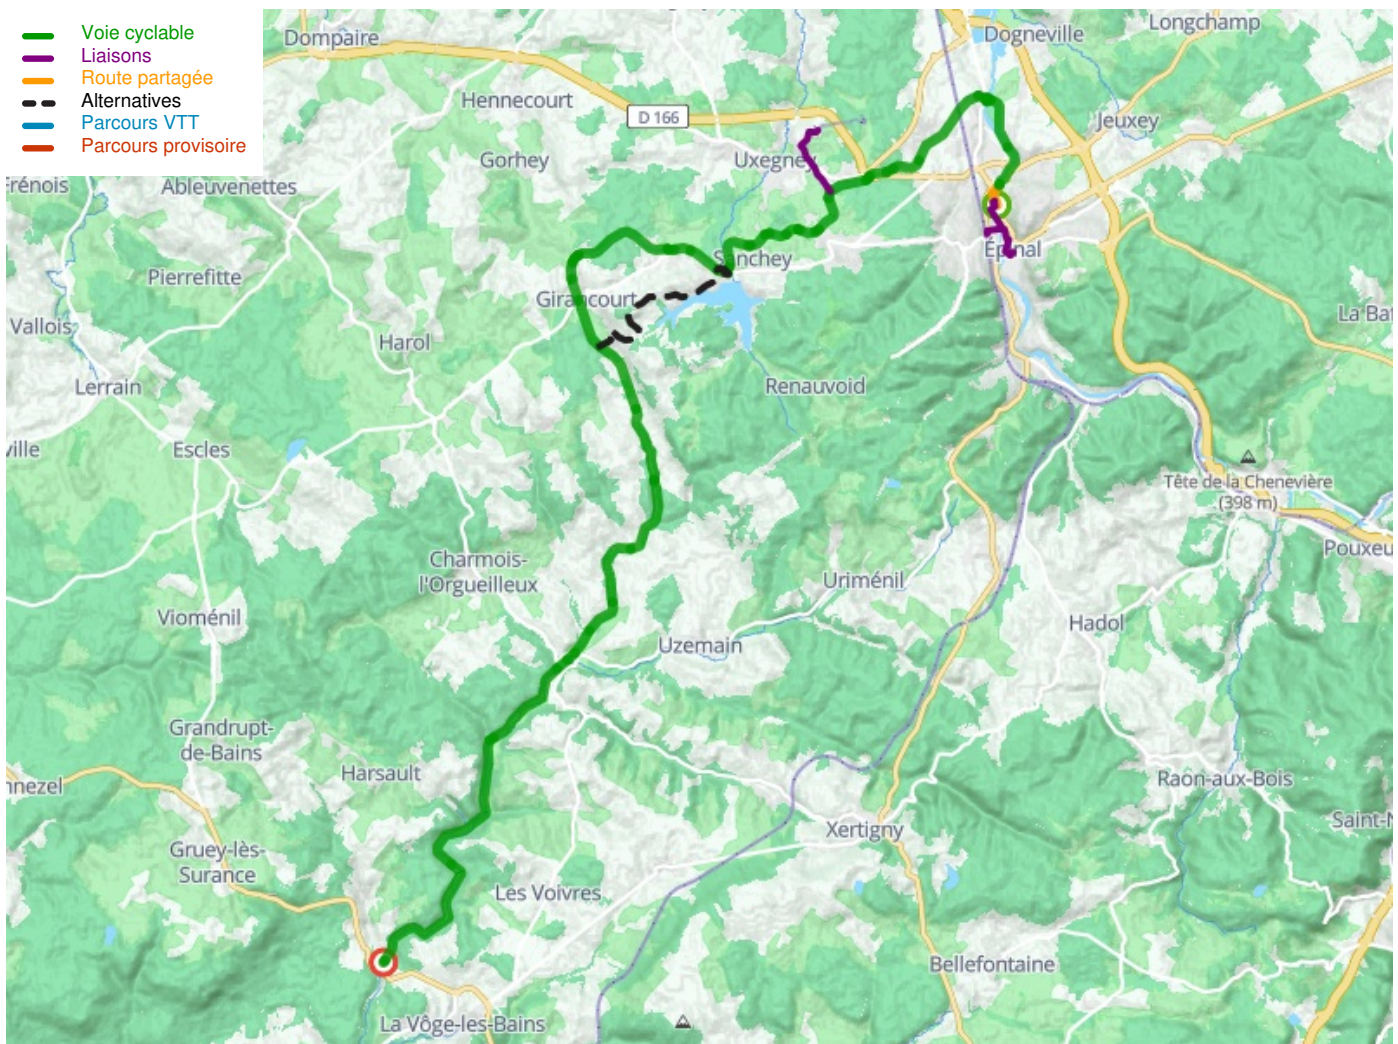

Épinal / Bains-les-Bains

La Voie Bleue - Moselle-Saône Radweg

Départ
Épinal

Arrivée
Bains-les-Bains

Durée
2 h 38 min

Distance
39,55 Km

Niveau
Anfänger / mit der Familie

Thématique
Malerische Kanäle &
Flüsse

**Départ
Épinal**

**Arrivée
Bains-les-Bains**