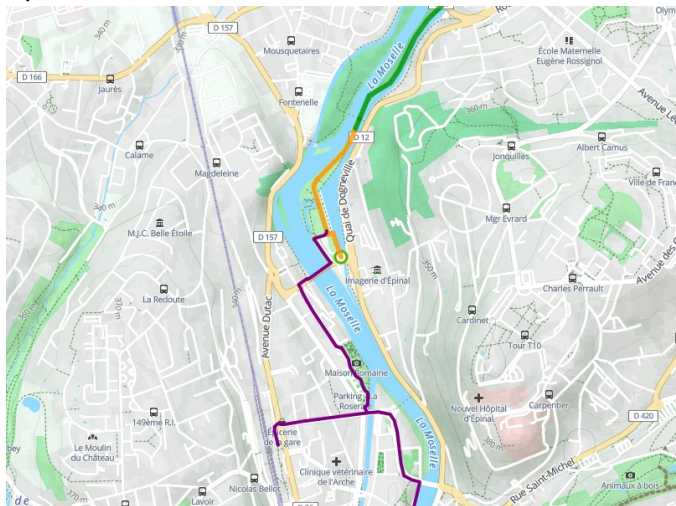

Épinal / Bains-les-Bains

La Voie Bleue - Moselle-Saône Radweg

Départ
Épinal

Arrivée
Bains-les-Bains

Durée
2 h 38 min

Distance
39,55 Km

Niveau
Anfänger / mit der Familie

Thématique
Malerische Kanäle &
Flüsse

**Départ
Épinal**

**Arrivée
Bains-les-Bains**