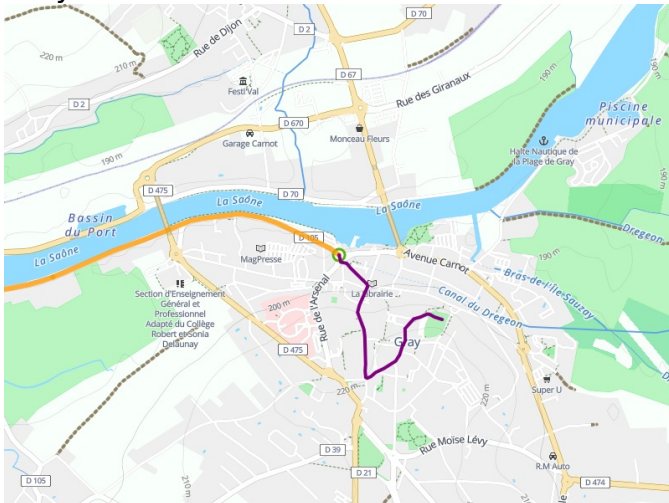

## La Voie Bleue - Moselle-Saône Radweg

---

**Départ**  
Gray

**Arrivée**  
Pontailler-sur-Saône

**Durée**  
2 h 10 min

**Distance**  
32,58 Km

**Thématique**  
Malerische Kanäle &  
Flüsse

- Voie cyclable
- Liaisons
- Route partagée
- - - Alternatives
- Parcours VTT
- Parcours provisoire

**Départ  
Gray**

**Arrivée  
Pontaille-sur-Saône**