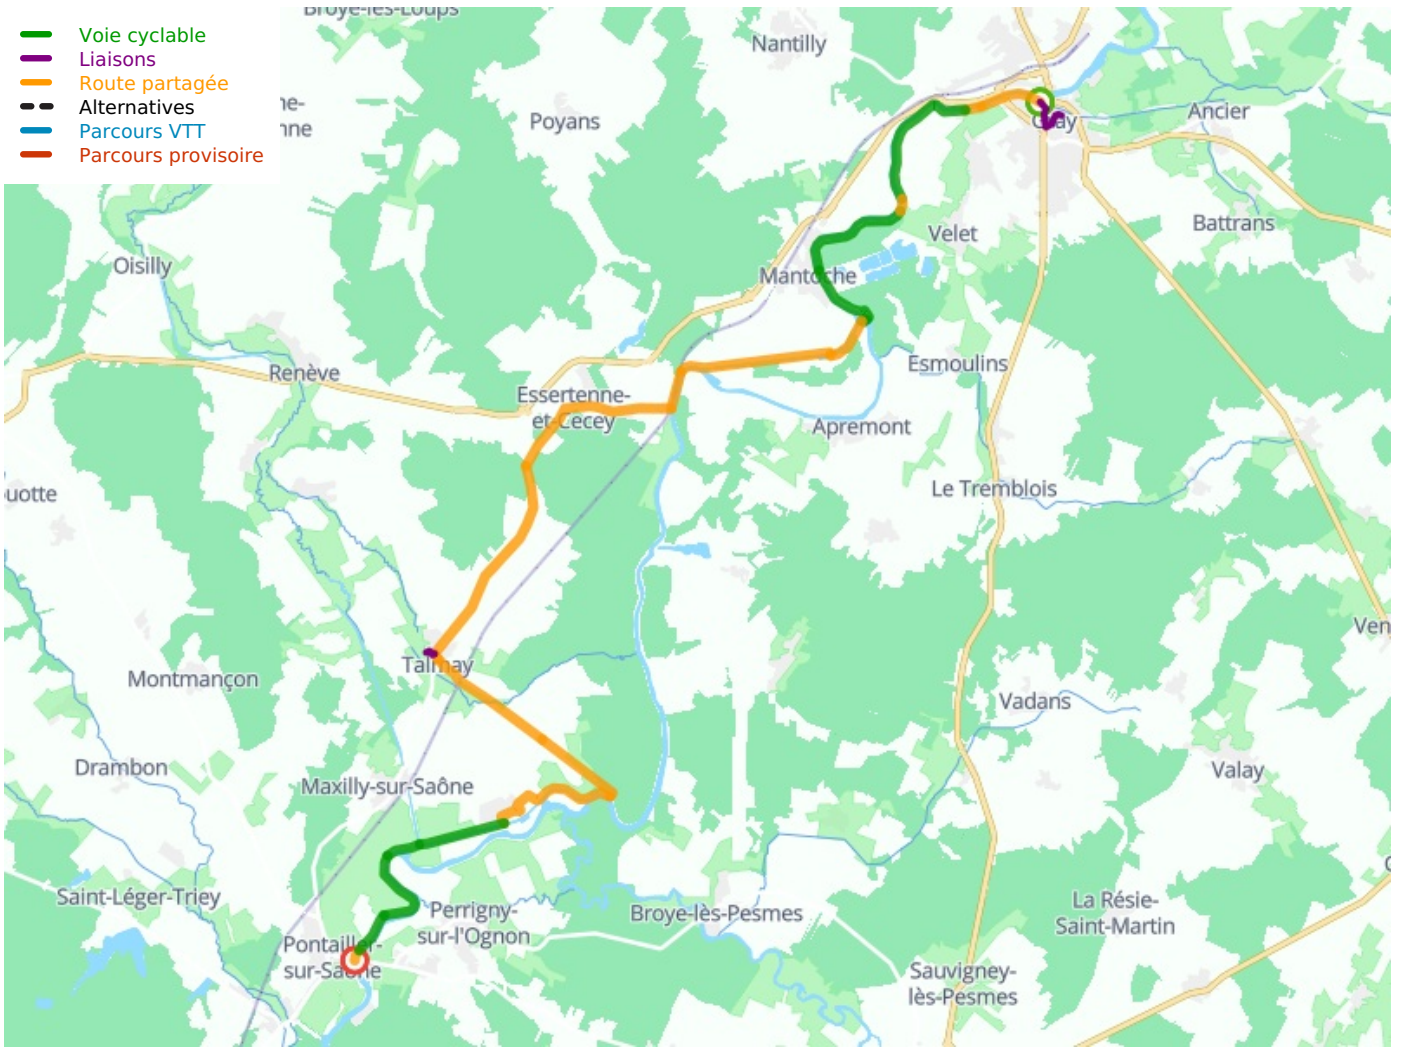

## La Voie Bleue - Moselle-Saône Radweg

---

**Départ**  
Gray

**Arrivée**  
Pontailler-sur-Saône

**Durée**  
2 h 10 min

**Distance**  
32,58 Km

**Thématique**  
Malerische Kanäle &  
Flüsse

- Voie cyclable
- Liaisons
- Route partagée
- - - Alternatives
- Parcours VTT
- Parcours provisoire

**Départ  
Gray**

**Arrivée  
Pontaille-sur-Saône**