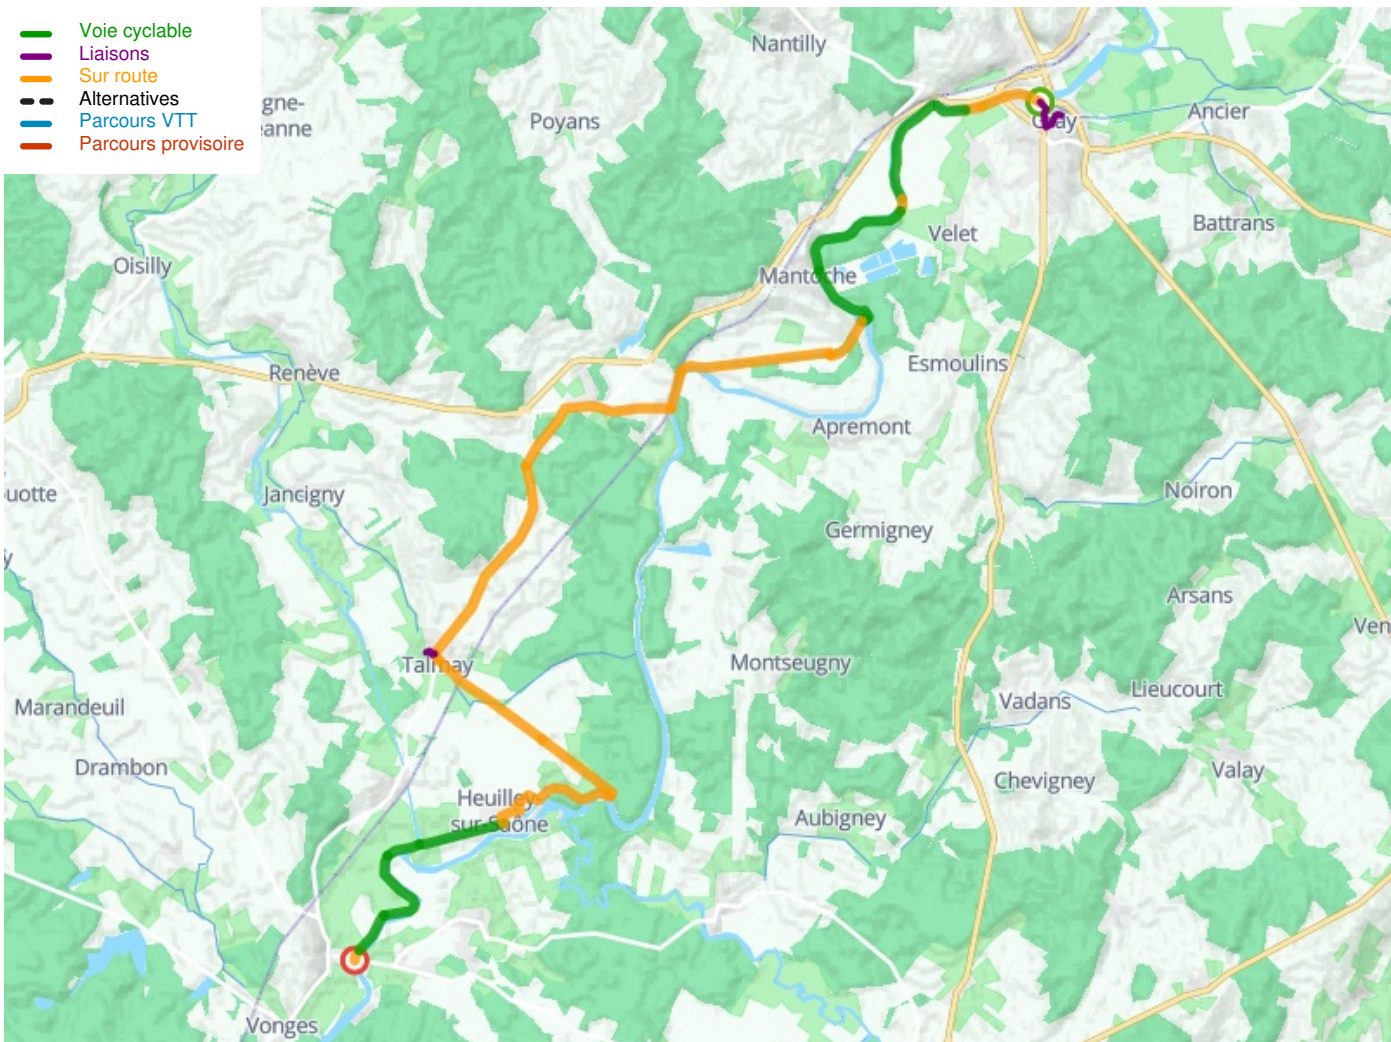

Gray / Pontailler-sur-Saône

La Voie Bleue - Moselle-Saône Radweg

Départ
Gray

Arrivée
Pontailler-sur-Saône

Durée
2 h 10 min

Distance
32,58 Km

Thématique
Malerische Kanäle &
Flüsse

Départ Gray

Arrivée Pontallier-sur-Saône