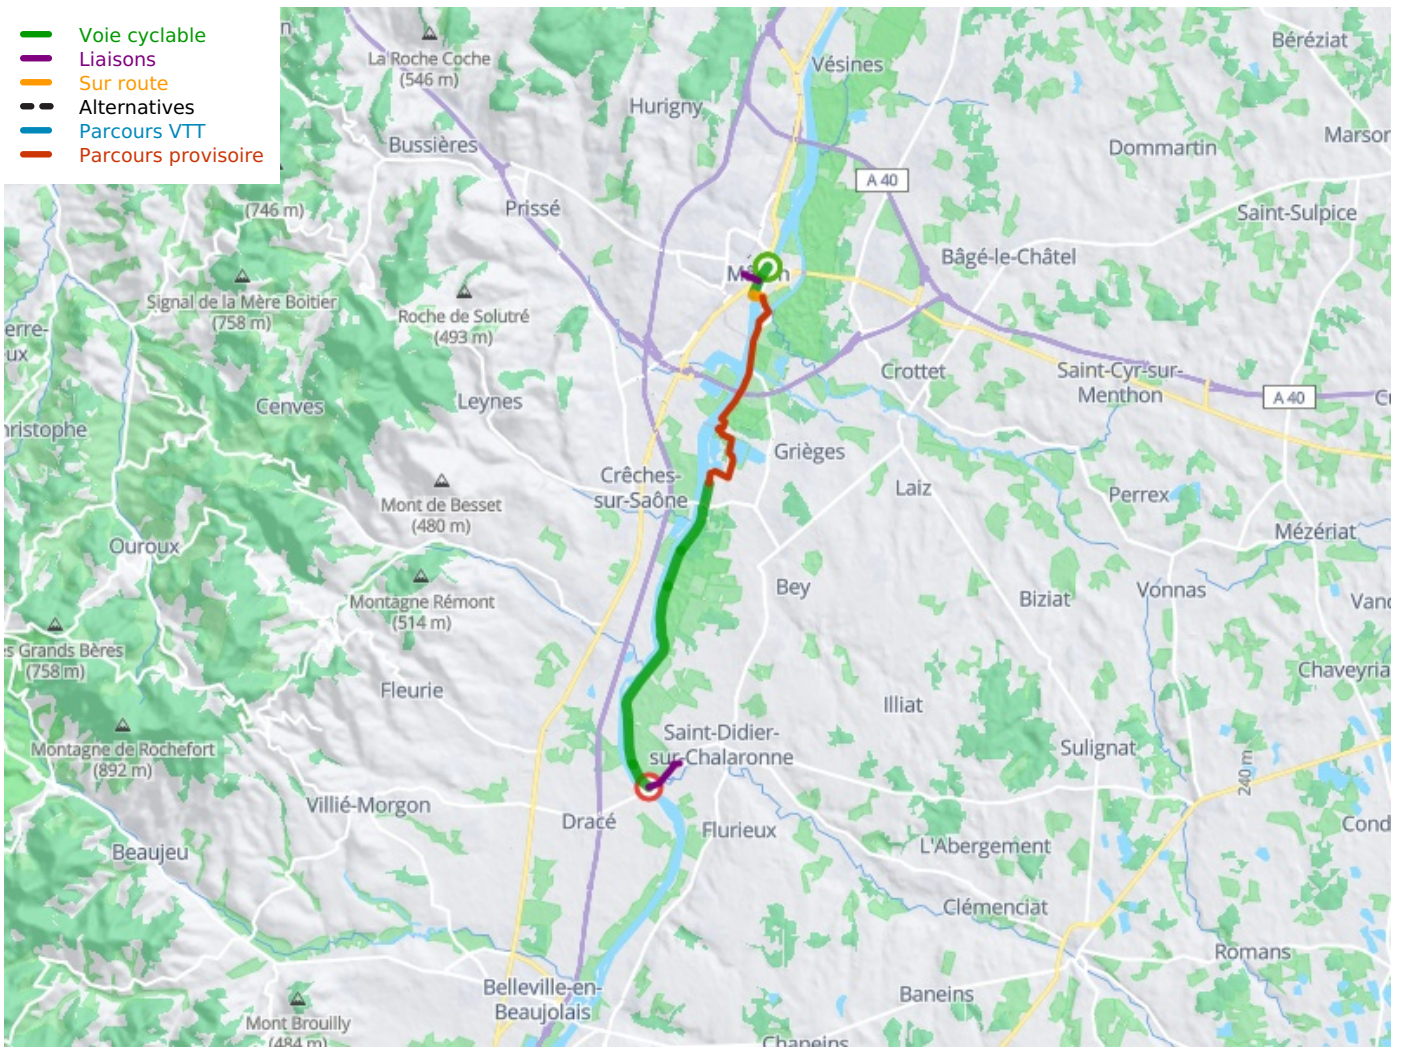

Mâcon / Thoissey

La Voie Bleue - Moselle-Saône Radweg

Départ
Mâcon

Arrivée
Thoissey

Durée
1 h 16 min

Distance
18,50 Km

Niveau
Mittel / Gute
Grundkondition

Thématique
Malerische Kanäle &
Flüsse

Départ
Mâcon

Arrivée
Thoissey