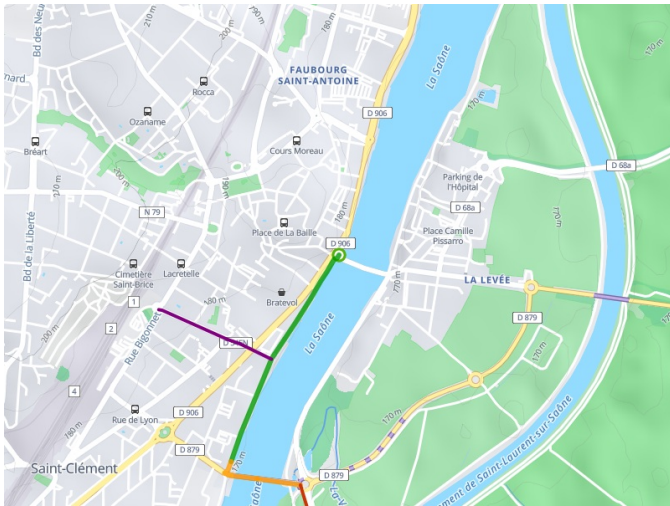

Mâcon / Thoissey

La Voie Bleue - Moselle-Saône Radweg

Départ
Mâcon

Arrivée
Thoissey

Durée
1 h 16 min

Distance
18,50 Km

Niveau
Mittel / Gute
Grundkondition

Thématique
Malerische Kanäle &
Flüsse

Départ
Mâcon

Arrivée
Thoissey