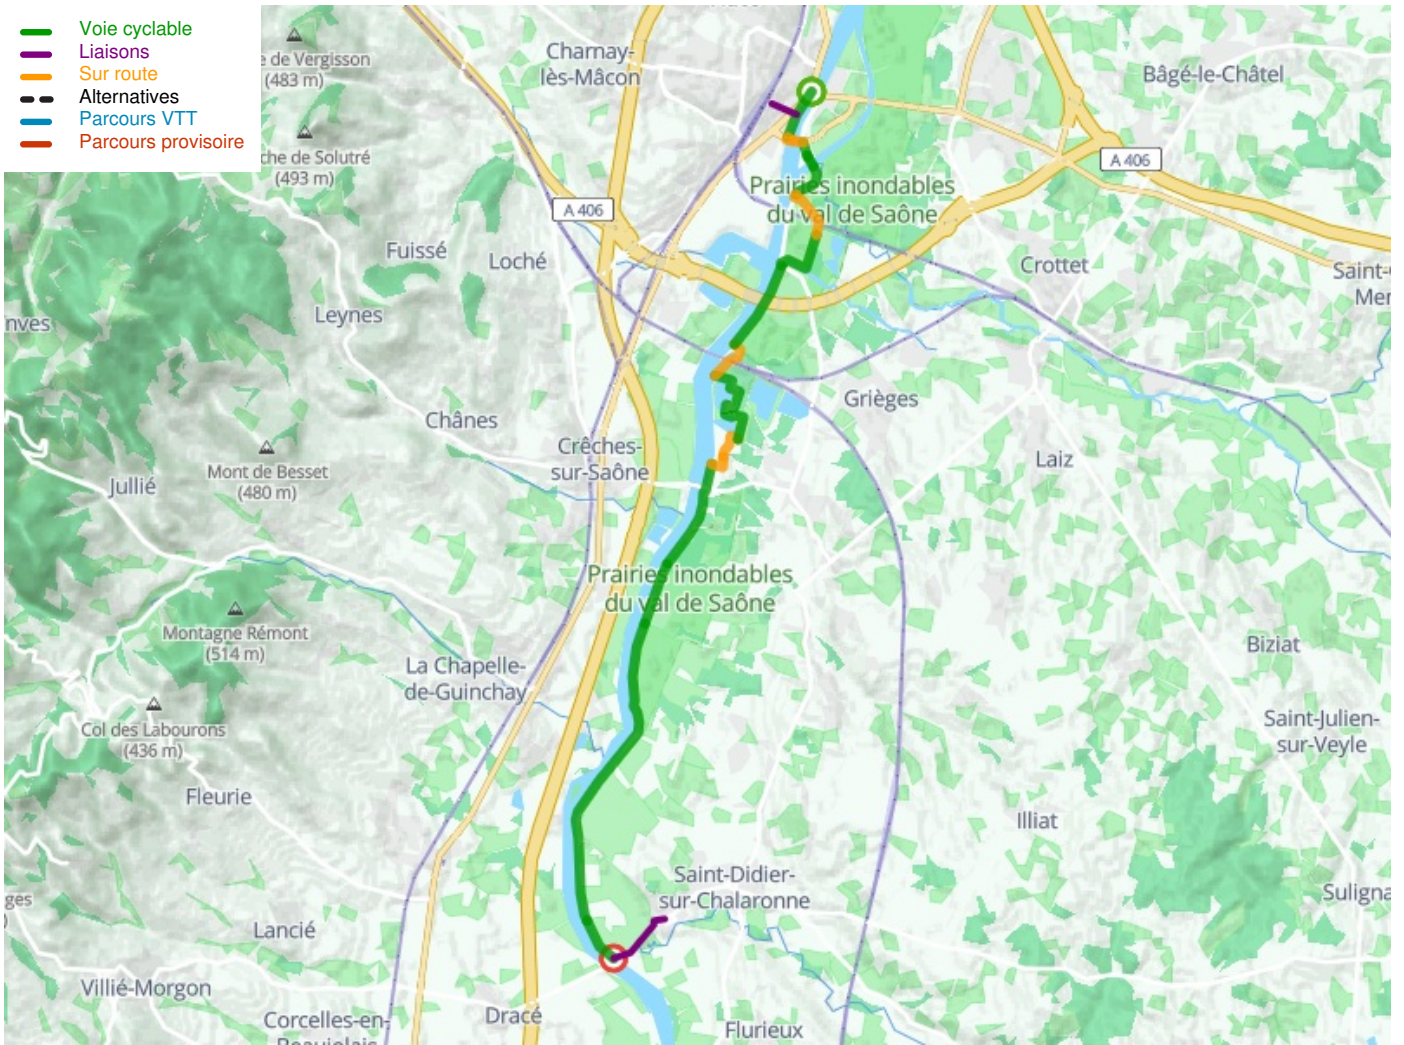

# Mâcon / Thoissey

## La Voie Bleue - Moselle-Saône Radweg

---

**Départ**  
Mâcon

**Arrivée**  
Thoissey

**Durée**  
1 h 16 min

**Distance**  
19,88 Km

**Niveau**  
Mittel / Gute  
Grundkondition

**Thématique**  
Malerische Kanäle &  
Flüsse

- Voie cyclable
- Liaisons
- Sur route
- Alternatives
- Parcours VTT
- Parcours provisoire

**Départ  
Mâcon**

**Arrivée  
Thoissey**