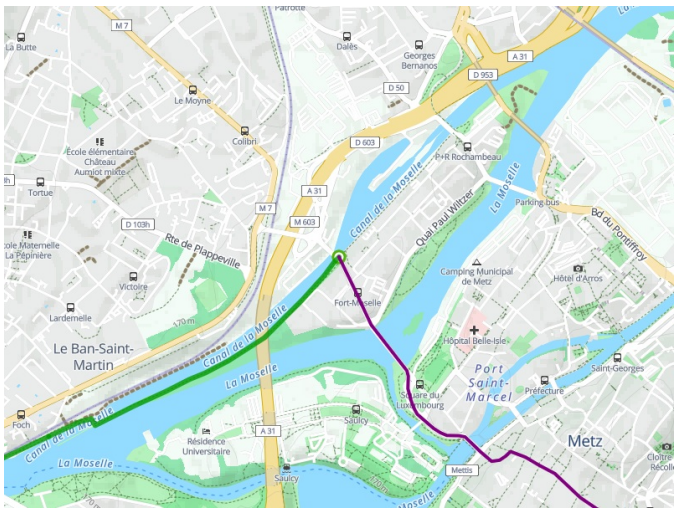

# Metz / Pont-à-Mousson

## La Voie Bleue - Moselle-Saône Radweg

---

**Départ**  
Metz

**Arrivée**  
Pont-à-Mousson

**Durée**  
2 h 10 min

**Distance**  
32,92 Km

**Niveau**  
Mittel / Gute  
Grundkondition

**Thématique**  
Mitten in den Weingärten

**Départ Metz**

**Arrivée Pont-à-Mousson**