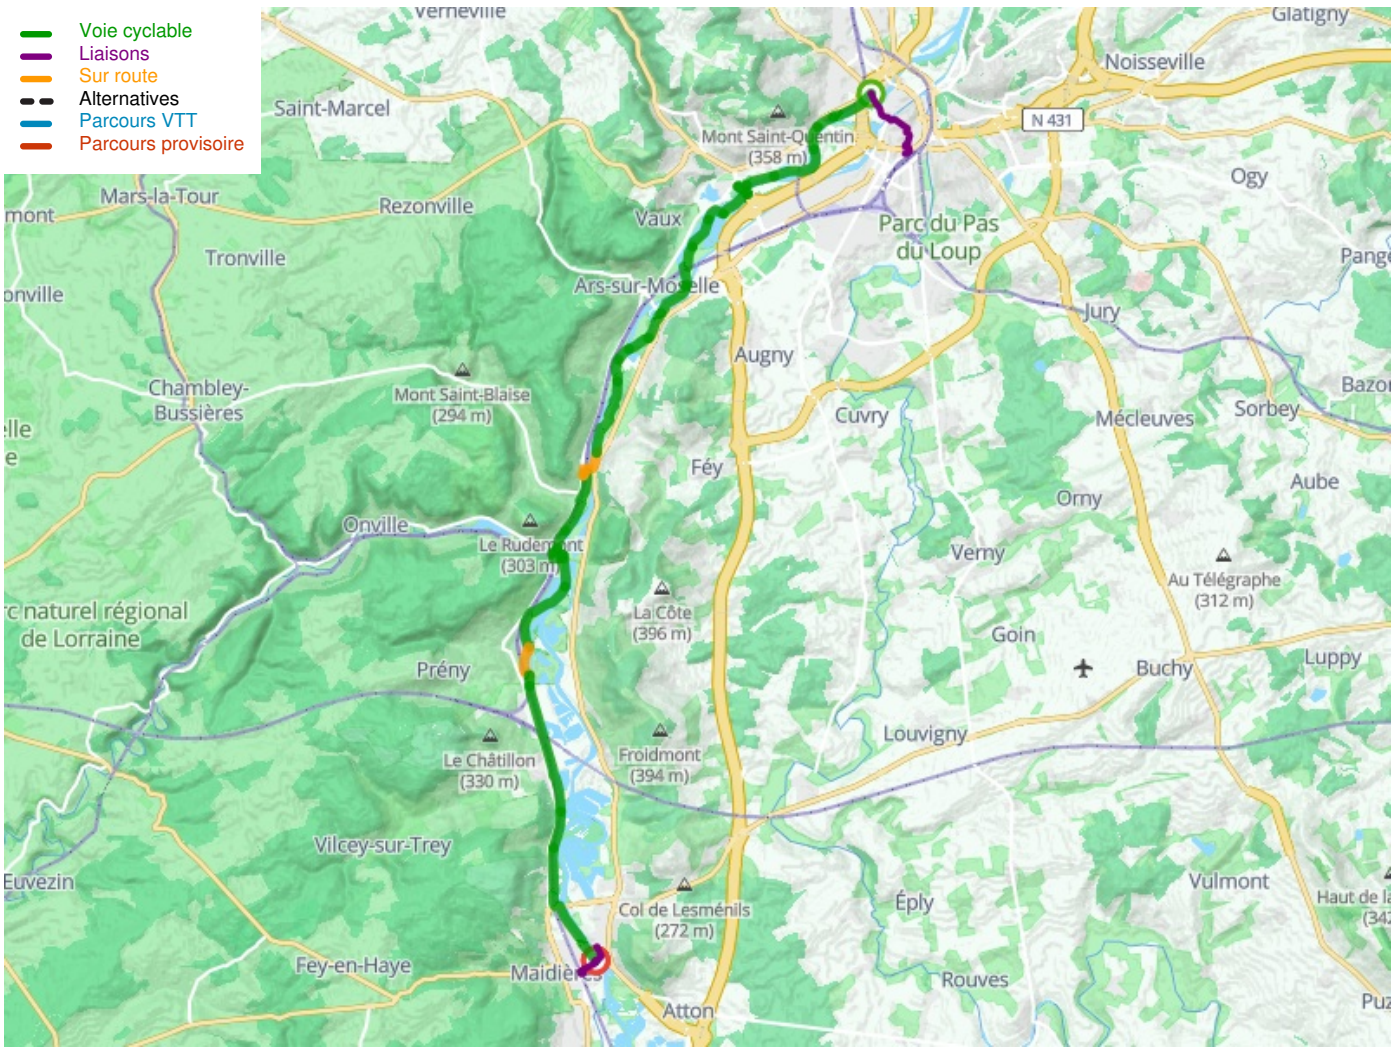

# Metz / Pont-à-Mousson

## La Voie Bleue - Moselle-Saône Radweg

---

**Départ**  
Metz

**Arrivée**  
Pont-à-Mousson

**Durée**  
2 h 10 min

**Distance**  
32,92 Km

**Niveau**  
Mittel / Gute  
Grundkondition

**Thématique**  
Mitten in den Weingärten

**Départ Metz**

**Arrivée Pont-à-Mousson**