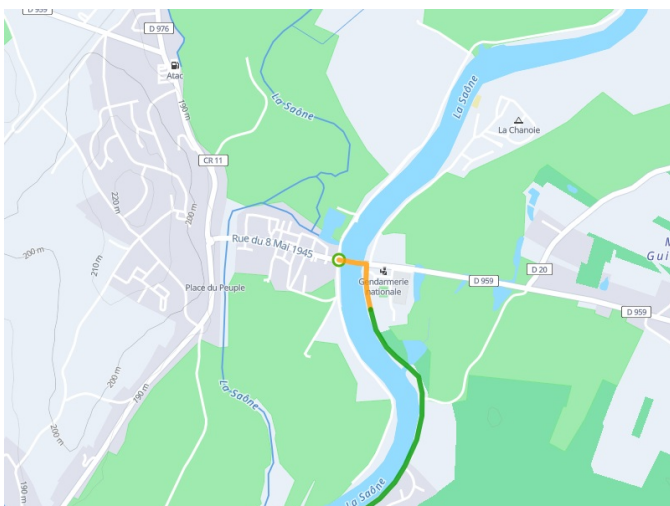

Pontailier-sur-Saône / Auxonne

La Voie Bleue - Moselle-Saône Radweg

Départ
Pontailier-sur-Saône

Arrivée
Auxonne

Durée
1 h 36 min

Distance
23,57 Km

Niveau
Anfänger / mit der Familie

Thématique
Malerische Kanäle &
Flüsse

Départ
Ponttailler-sur-Saône

Arrivée
Auxonne