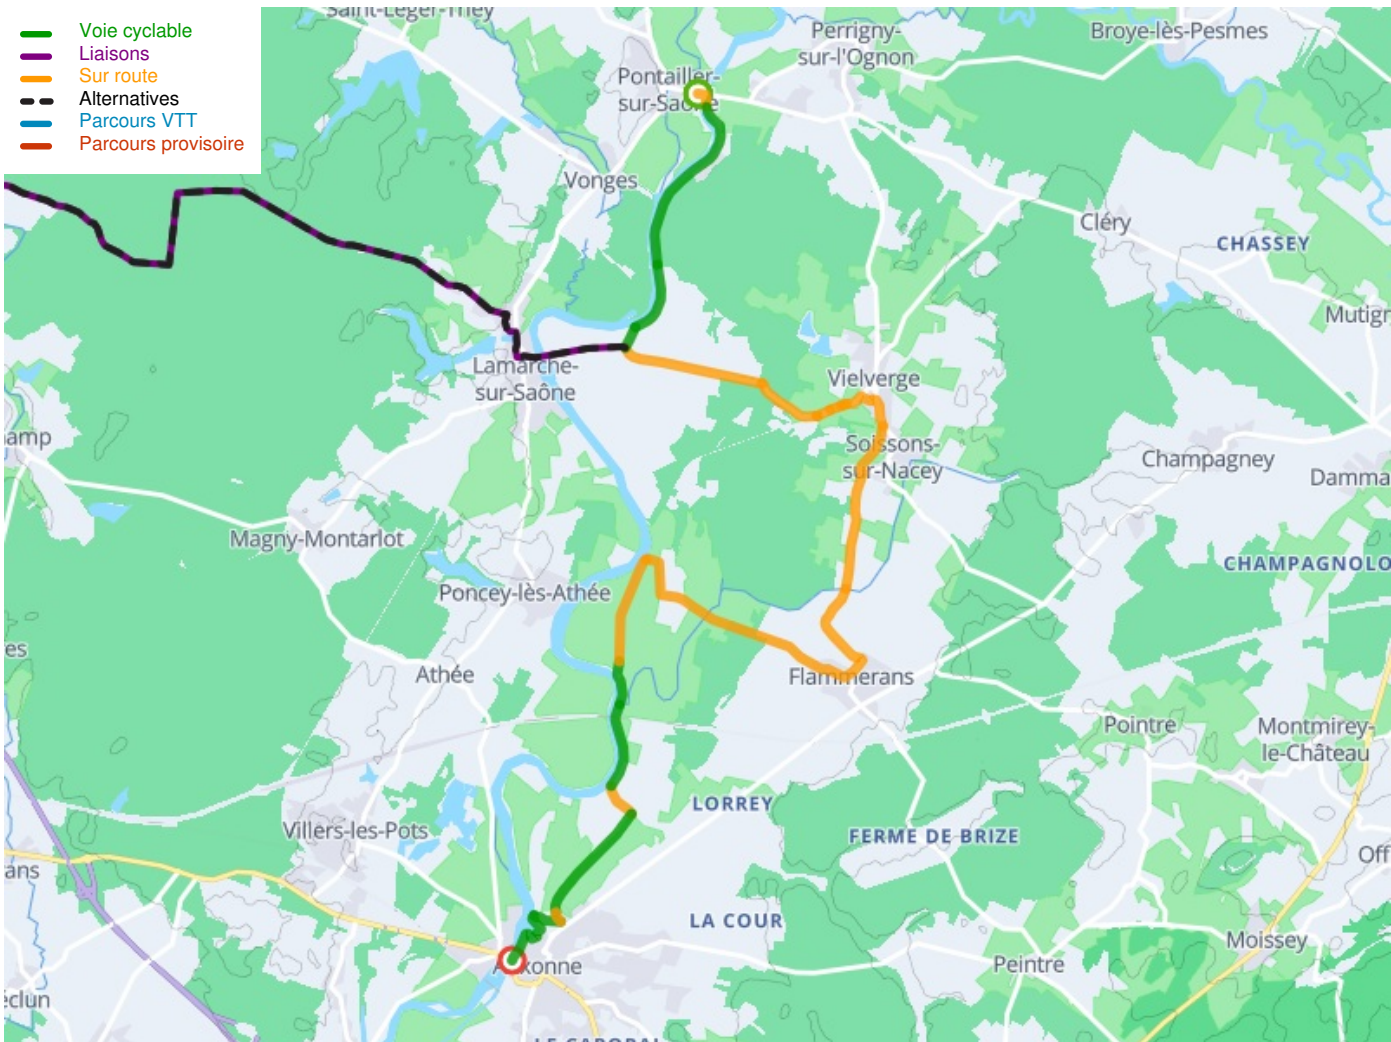

Pontailier-sur-Saône / Auxonne

La Voie Bleue - Moselle-Saône Radweg

Départ
Pontailier-sur-Saône

Arrivée
Auxonne

Durée
1 h 36 min

Distance
23,57 Km

Niveau
Anfänger / mit der Familie

Thématique
Malerische Kanäle &
Flüsse

Départ
Ponttailler-sur-Saône

Arrivée
Auxonne