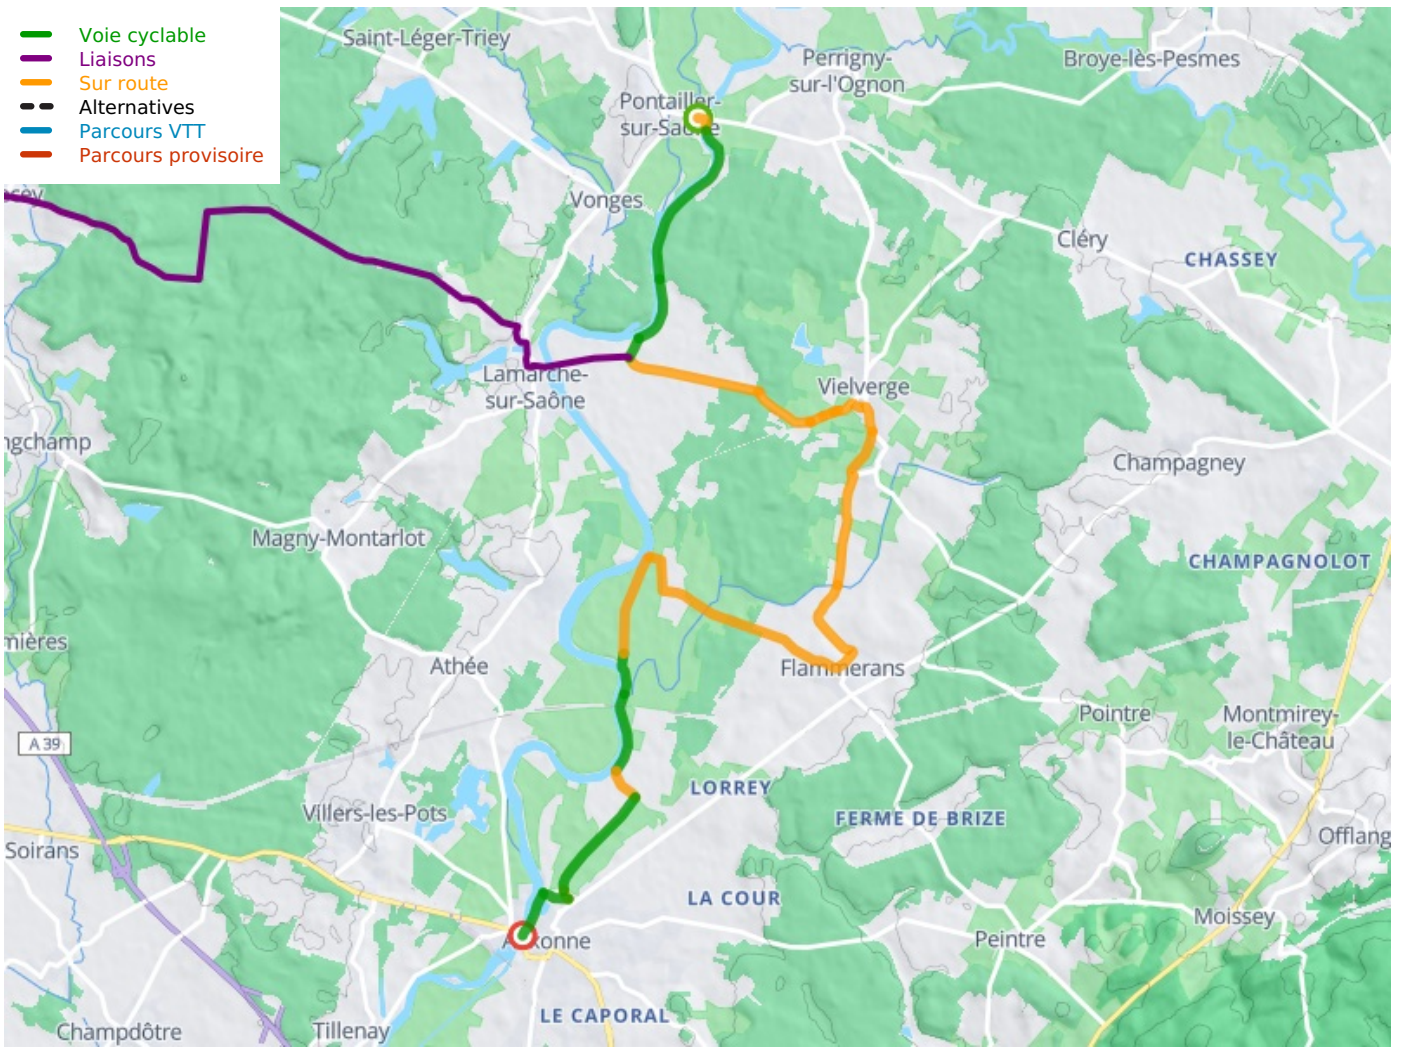

Pontailier-sur-Saône / Auxonne

La Voie Bleue - Moselle-Saône Radweg

Départ
Pontailier-sur-Saône

Arrivée
Auxonne

Durée
1 h 36 min

Distance
23,27 Km

Niveau
Anfänger / mit der
Familie

Thématique
Malerische Kanäle &
Flüsse

- Voie cyclable
- Liaisons
- Sur route
- - - Alternatives
- Parcours VTT
- Parcours provisoire

Départ
Ponttailer-sur-Saône

Arrivée
Auxonne